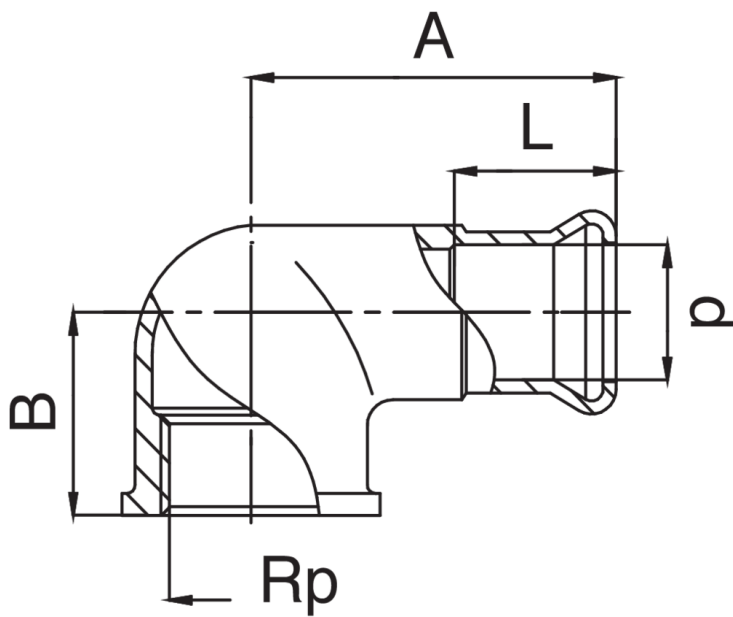

Codo mixto 90° H/rosca hembra de bronce.

## Especificaciones técnicas

D X RP	BAG	MASTER BOX	CÓDIGO	A	B	L
12 x 3/8"	10	150	ZM8090A38012000	33	18	15,5
12 x 1/2"	10	150	ZM8090A12012000	40	22	15,5
15 x 3/8"	10	100	ZM8090A38015000	35	19	18,5
15 x 1/2"	10	100	ZM8090A12015000	38	23	18,5
15 x 3/4"	10	70	ZM8090A34015000	41	24	18,5
18 x 1/2"	10	100	ZM8090A12018000	38	23	18,5
18 x 3/4"	5	70	ZM8090A34018000	41	24	18,5
22 x 1/2"	10	60	ZM8090A12022000	41	25	21,5
22 x 3/4"	5	60	ZM8090A34022000	44	29,5	21,5
22 x 1"	5	40	ZM8090B01022000	47	32	21,5
28 x 1"	5	40	ZM8090B01028000	52	32	22
35 x 1"1/4	1	20	ZM8090B14035000	60	40	24,5
42 x 1"1/2	1	20	ZM8090B12042000	66	41	28,5
54 x 2"	1	8	ZM8090C02054000	77	55	33,5