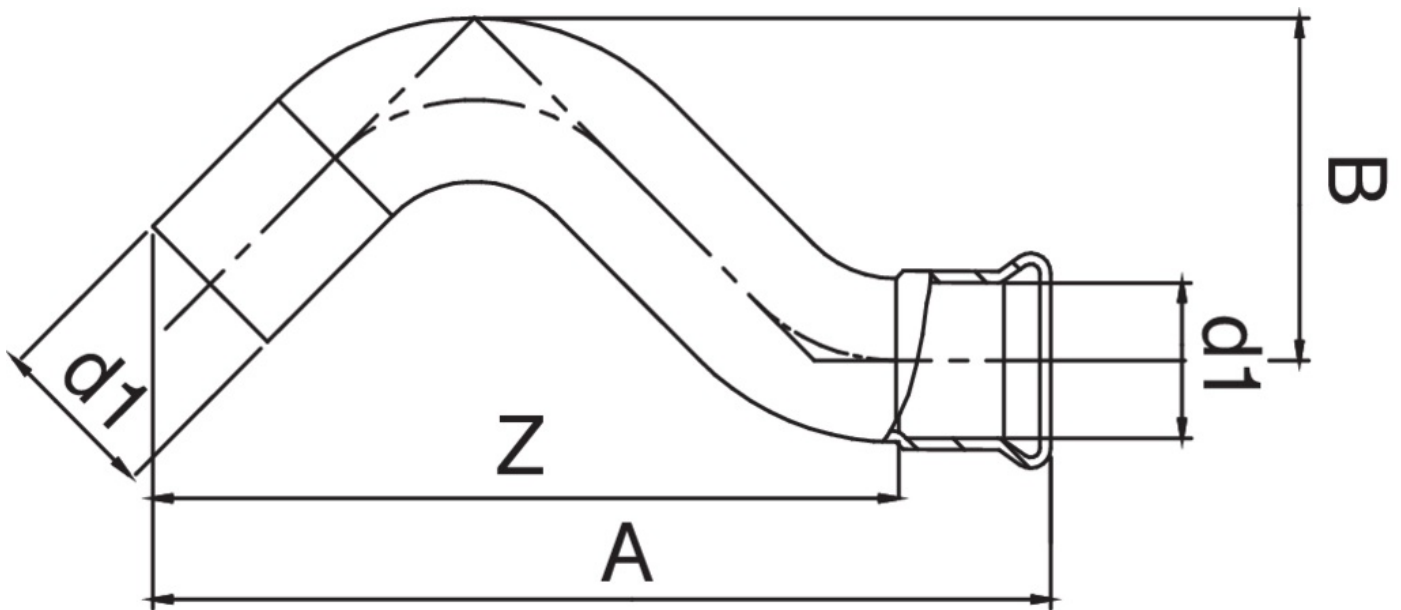

Desviación corta M/H de cobre.

Especificaciones técnicas

D1	BAG	MASTER BOX	CÓDIGO	A	B	Z
12	10	200	ZM9086012012000	90	32	18
15	10	70	ZM9086015015000	112	35	20
18	10	70	ZM9086018018000	110	38	20
22	5	25	ZM9086022022000	135	47	23