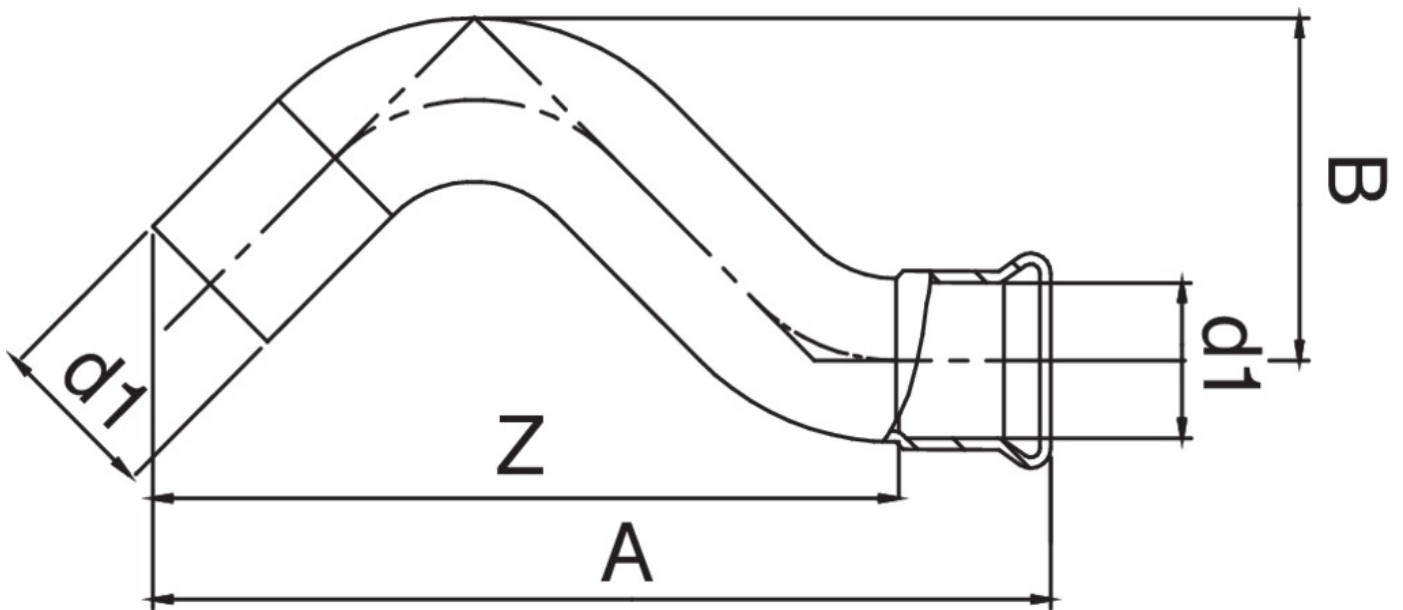

Desviación corta M/H de cobre.

## Especificaciones técnicas

D1	BAG	MASTER BOX	CÓDIGO	A	B	Z
12	10	200	ZM9086012012000	90	32	18
15	10	70	ZM9086015015000	112	35	20
18	10	70	ZM9086018018000	110	38	20
22	5	25	ZM9086022022000	135	47	23