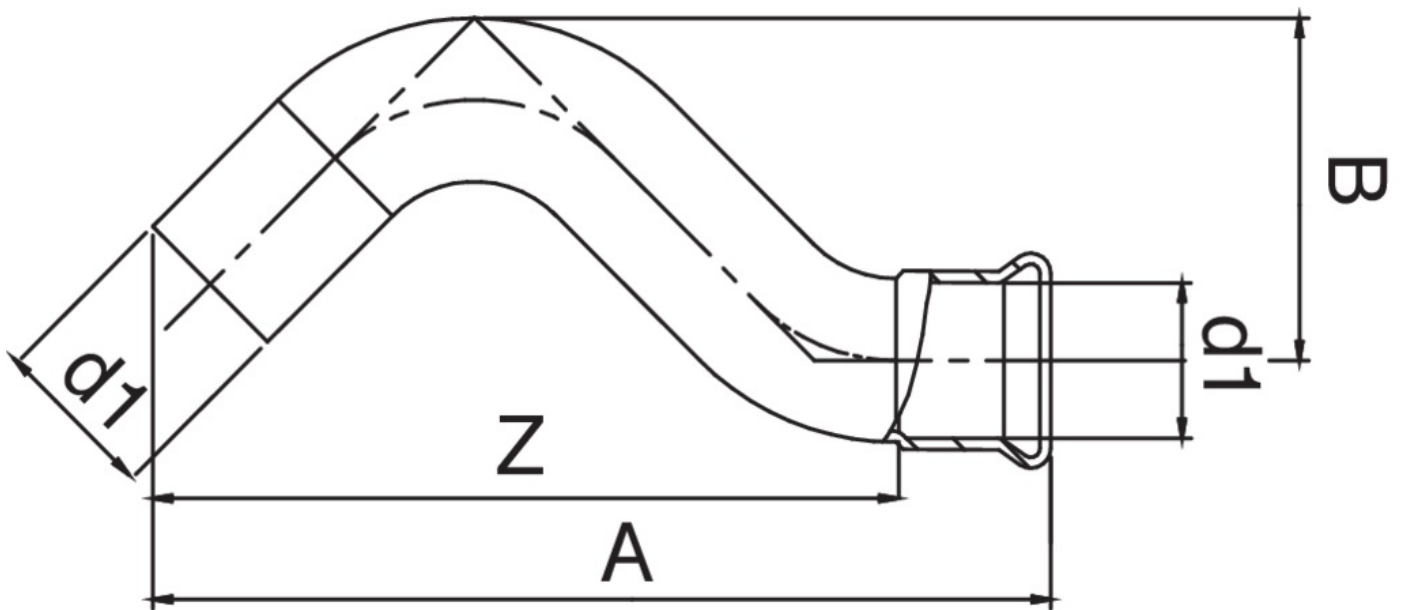

Desviación corta M/H de cobre.

## Especificaciones técnicas

D1	BAG	MASTER BOX	CÓDIGO	A	B	Z
12	10	200	ZM9086012012000	90	32	18
15	10	70	ZM9086015015000	112	35	20
18	10	70	ZM9086018018000	110	38	20
22	5	25	ZM9086022022000	135	47	23