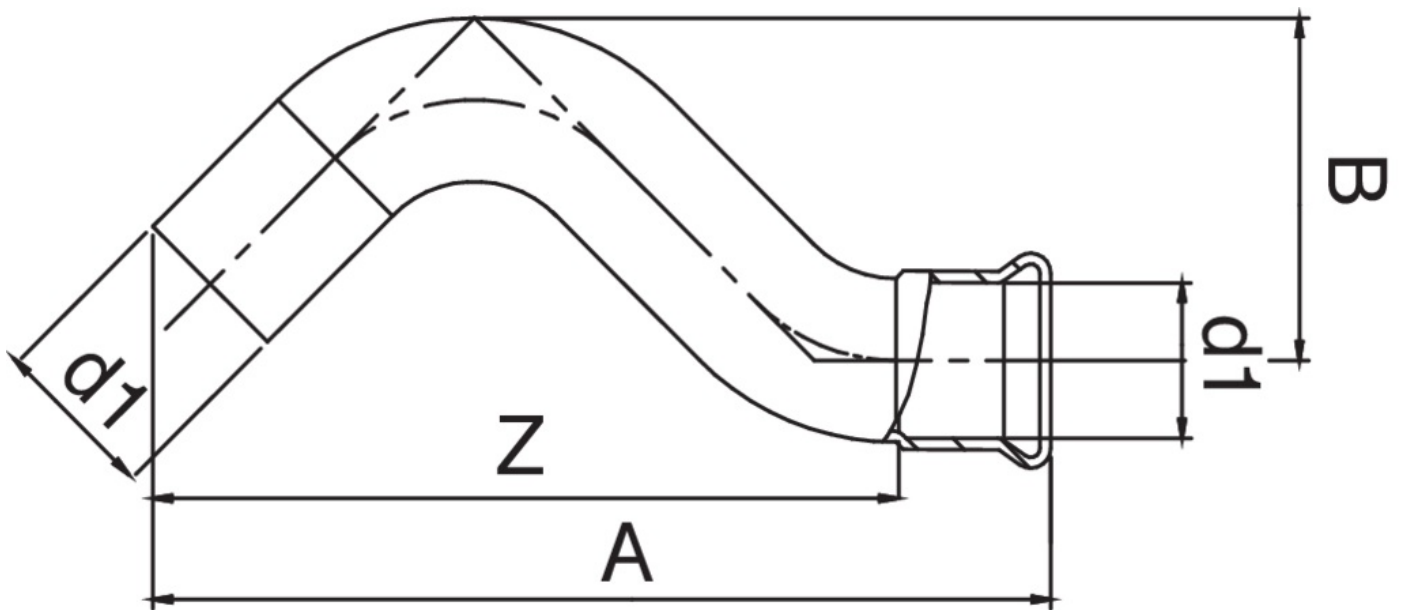

Desviación corta M/H de cobre.

Especificaciones técnicas

D1	BAG	MASTER BOX	CÓDIGO	A	B	Z
12	10	200	ZM9086012012000	90	32	18
15	10	70	ZM9086015015000	112	35	20
18	10	70	ZM9086018018000	110	38	20
22	5	25	ZM9086022022000	135	47	23