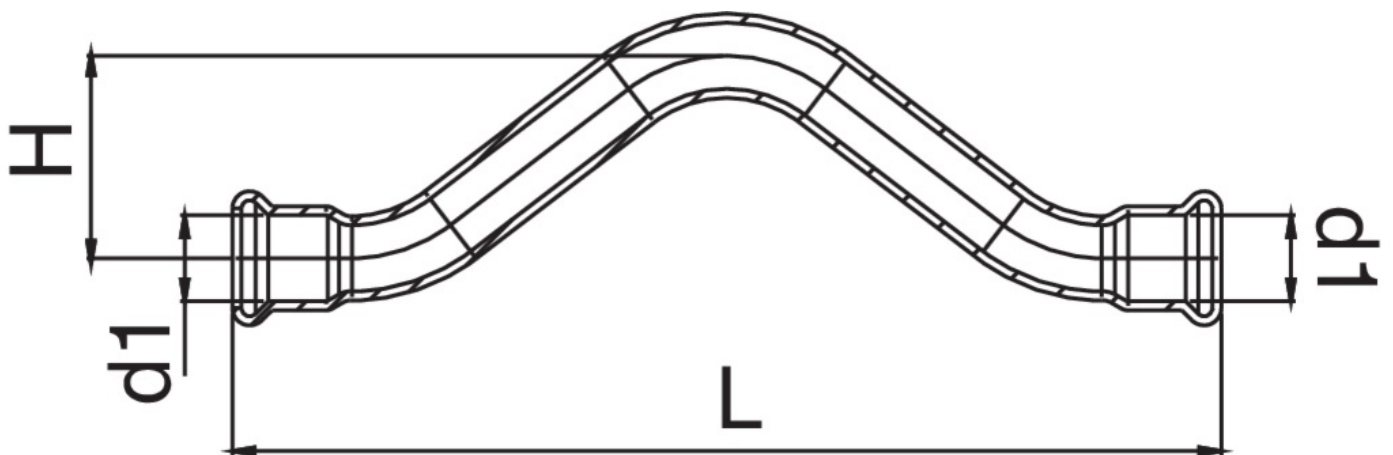

Desviación larga H/H de cobre.

Especificaciones técnicas

D1	BAG	MASTER BOX	CÓDIGO	H	L
12	10	100	ZM9085012012000	32	123
15	5	80	ZM9085015015000	35	140
18	10	50	ZM9085018018000	38	142
22	5	25	ZM9085022022000	47	172