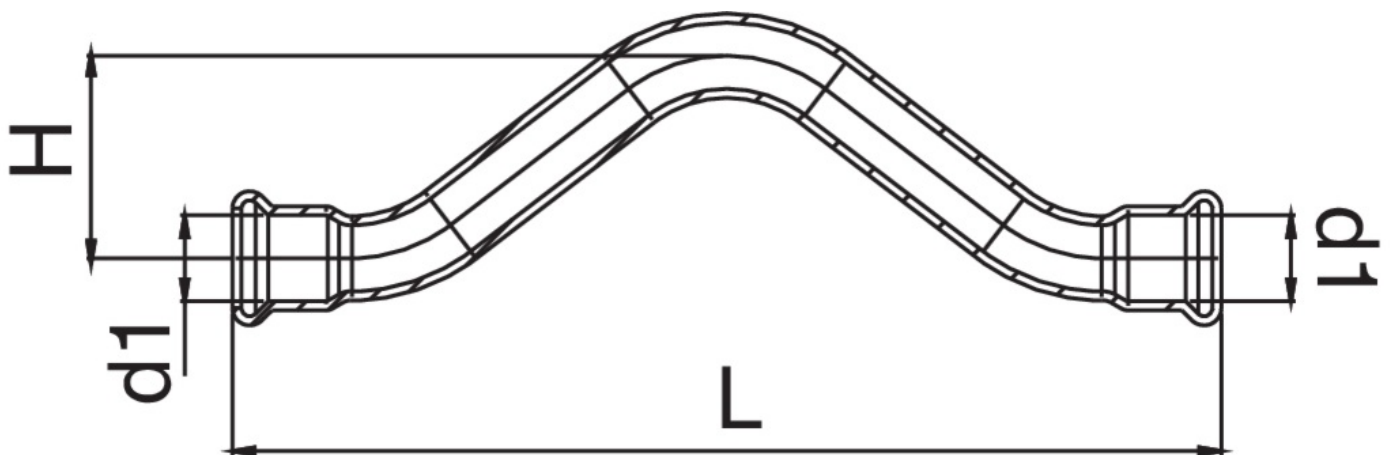

Desviación larga H/H de cobre.

Especificaciones técnicas

D1	BAG	MASTER BOX	CÓDIGO	H	L
12	10	100	ZM9085012012000	32	123
15	5	80	ZM9085015015000	35	140
18	10	50	ZM9085018018000	38	142
22	5	25	ZM9085022022000	47	172