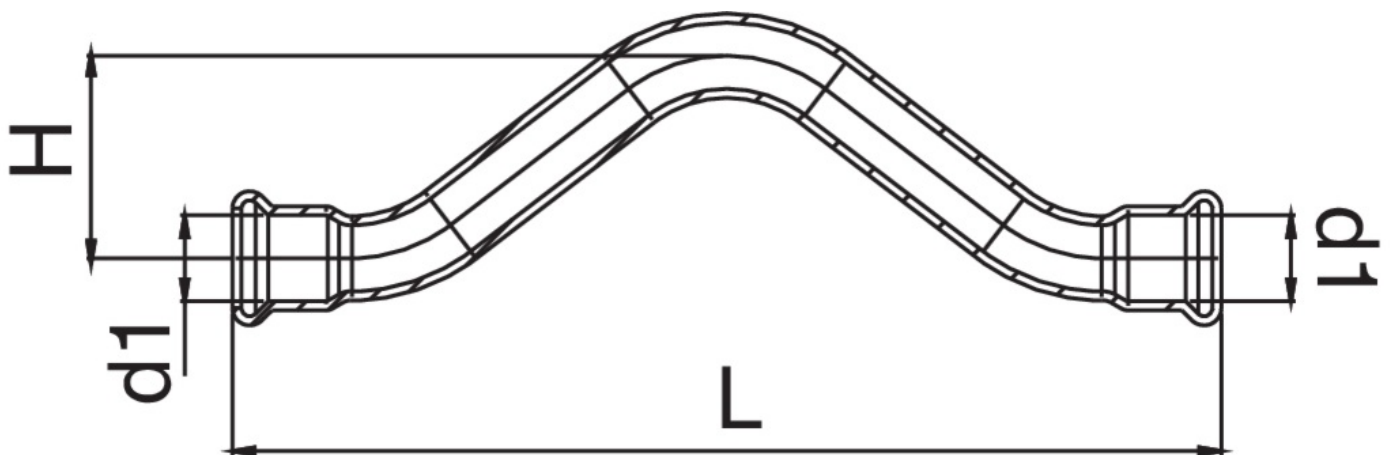

Desviación larga H/H de cobre.

## Especificaciones técnicas

D1	BAG	MASTER BOX	CÓDIGO	H	L
12	10	100	ZM9085012012000	32	123
15	5	80	ZM9085015015000	35	140
18	10	50	ZM9085018018000	38	142
22	5	25	ZM9085022022000	47	172