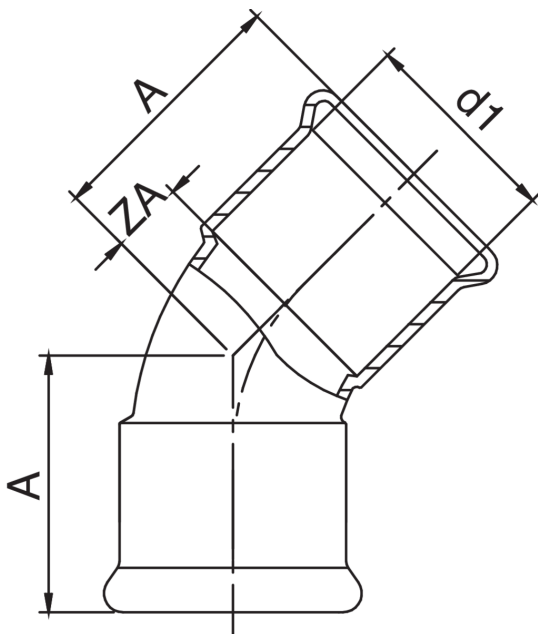

**FRABO**

**frabo**  
**press**  
**M**  
**ZM9041**

**PATENTED**

Curva 45° H/H de cobre.

## Especificaciones técnicas

D1	BAG	MASTER BOX	CÓDIGO	A	ZA
12	10	250	ZM9041012012000	23	5
15	10	200	ZM9041015015000	28	8
18	10	150	ZM9041018018000	29	9
22	10	80	ZM9041022022000	34	11
28	5	60	ZM9041028028000	37	14
35	5	40	ZM9041035035000	44	18
42	5	20	ZM9041042042000	51	21
54	1	10	ZM9041054054000	62	27