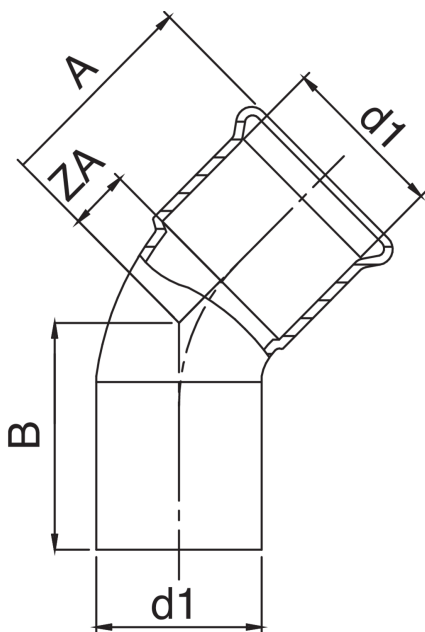

**FRABO**

**frabo**  
**press**  
**M**  
**ZM9040**

**PATENTED**

Curva 45° M/H de cobre.

## Especificaciones técnicas

D1	BAG	MASTER BOX	CÓDIGO	A	B	ZA
12	10	250	ZM9040012012000	23	30	5
15	10	200	ZM9040015015000	28	37	8
18	10	150	ZM9040018018000	29	37	9
22	10	100	ZM9040022022000	34	42	11
28	5	60	ZM9040028028000	37	42	14
35	5	40	ZM9040035035000	44	46	18
42	5	20	ZM9040042042000	51	68	21
54	1	10	ZM9040054054000	62	72	27