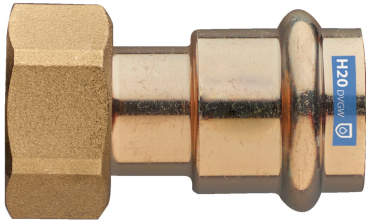

**FRABO**

**frabo**  
**press**  
V

**RZ8359**

**PATENTED**

Conexión de bronce H/rosca hembra con tuerca giratoria de latón.

## Especificaciones técnicas

D X G	BAG	MASTER BOX	CÓDIGO	L1	S	Z
12 x 3/8"	10	150	RZ8359A38012000	40	20	18
12 x 1/2"	10	150	RZ8359A12012000	30	24	12
12 x 3/4"	10	100	RZ8359A34012000	25	30	7
14 x 3/8"	10	100	RZ8359A38014000	43	20	21
14 x 1/2"	10	100	RZ8359A12014000	31	24	9
14 x 3/4"	10	150	RZ8359A34014000	29	30	7
15 x 1/2"	10	100	RZ8359A12015000	44	24	22
15 x 3/4"	10	150	RZ8359A34015000	29	30	7
16 x 1/2"	10	100	RZ8359A12016000	44	24	22
16 x 3/4"	10	100	RZ8359A34016000	32	30	10
18 x 3/4"	10	70	RZ8359A34018000	32	30	9
18 x 1"	10	100	RZ8359018B01000	33	37	10
22 x 3/4"	10	80	RZ8359022A34000	46	30	22
22 x 1"	10	100	RZ8359022B01000	38	37	14
28 x 1"1/4	5	50	RZ8359B14028000	34	46	9
28 x 1"1/2	5	30	RZ8359028B12000	34	52	9
35 x 2"	5	20	RZ8359035C02000	34	64	8
42 x 2"	5	20	RZ8359042C02000	48	64	12