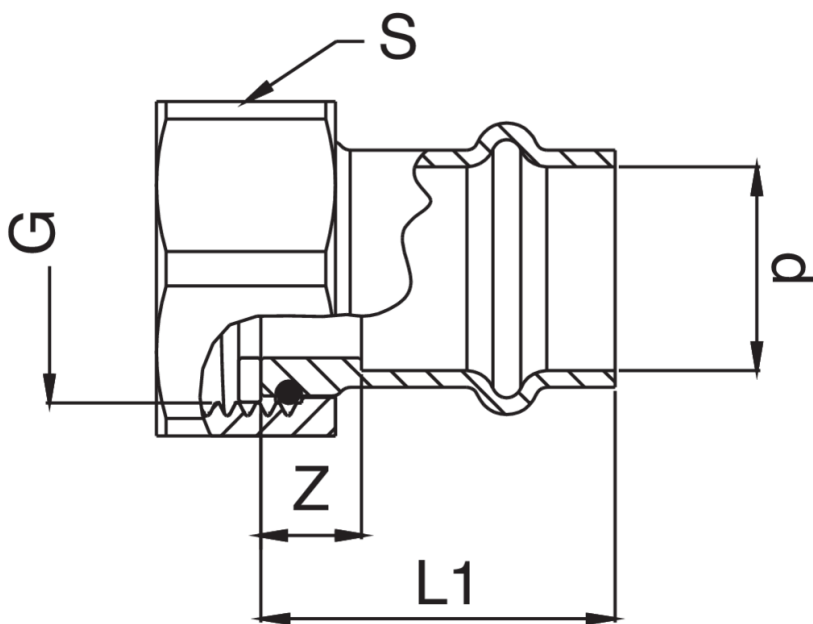

**FRABO**

**frabo**  
**press**  
V

**RZ8359**

**PATENTED**

Conexión de bronce H/rosca hembra con tuerca giratoria de latón.

## Especificaciones técnicas

| D X G      | BAG | MASTER BOX | CÓDIGO          | L1 | S  | Z  |
|------------|-----|------------|-----------------|----|----|----|
| 12 x 3/8"  | 10  | 150        | RZ8359A38012000 | 40 | 20 | 18 |
| 12 x 1/2"  | 10  | 150        | RZ8359A12012000 | 30 | 24 | 12 |
| 12 x 3/4"  | 10  | 100        | RZ8359A34012000 | 25 | 30 | 7  |
| 14 x 3/8"  | 10  | 100        | RZ8359A38014000 | 43 | 20 | 21 |
| 14 x 1/2"  | 10  | 100        | RZ8359A12014000 | 31 | 24 | 9  |
| 14 x 3/4"  | 10  | 150        | RZ8359A34014000 | 29 | 30 | 7  |
| 15 x 1/2"  | 10  | 100        | RZ8359A12015000 | 44 | 24 | 22 |
| 15 x 3/4"  | 10  | 150        | RZ8359A34015000 | 29 | 30 | 7  |
| 16 x 1/2"  | 10  | 100        | RZ8359A12016000 | 44 | 24 | 22 |
| 16 x 3/4"  | 10  | 100        | RZ8359A34016000 | 32 | 30 | 10 |
| 18 x 3/4"  | 10  | 70         | RZ8359A34018000 | 32 | 30 | 9  |
| 18 x 1"    | 10  | 100        | RZ8359018B01000 | 33 | 37 | 10 |
| 22 x 3/4"  | 10  | 80         | RZ8359022A34000 | 46 | 30 | 22 |
| 22 x 1"    | 10  | 100        | RZ8359022B01000 | 38 | 37 | 14 |
| 28 x 1"1/4 | 5   | 50         | RZ8359B14028000 | 34 | 46 | 9  |
| 28 x 1"1/2 | 5   | 30         | RZ8359028B12000 | 34 | 52 | 9  |
| 35 x 2"    | 5   | 20         | RZ8359035C02000 | 34 | 64 | 8  |
| 42 x 2"    | 5   | 20         | RZ8359042C02000 | 48 | 64 | 12 |