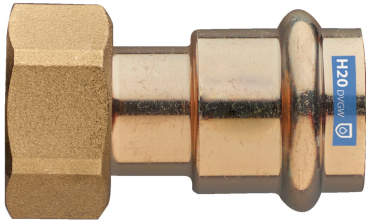

**FRABO**

**frabo**  
**press**  
V

**RZ8359**

**PATENTED**

Conexión de bronce H/rosca hembra con tuerca giratoria de latón.

## Especificaciones técnicas

| D X G      | BAG | MASTER BOX | CÓDIGO          | L1 | S  | Z  |
|------------|-----|------------|-----------------|----|----|----|
| 12 x 3/8"  | 10  | 150        | RZ8359A38012000 | 40 | 20 | 18 |
| 12 x 1/2"  | 10  | 150        | RZ8359A12012000 | 30 | 24 | 12 |
| 12 x 3/4"  | 10  | 100        | RZ8359A34012000 | 25 | 30 | 7  |
| 14 x 3/8"  | 10  | 100        | RZ8359A38014000 | 43 | 20 | 21 |
| 14 x 1/2"  | 10  | 100        | RZ8359A12014000 | 31 | 24 | 9  |
| 14 x 3/4"  | 10  | 150        | RZ8359A34014000 | 29 | 30 | 7  |
| 15 x 1/2"  | 10  | 100        | RZ8359A12015000 | 44 | 24 | 22 |
| 15 x 3/4"  | 10  | 150        | RZ8359A34015000 | 29 | 30 | 7  |
| 16 x 1/2"  | 10  | 100        | RZ8359A12016000 | 44 | 24 | 22 |
| 16 x 3/4"  | 10  | 100        | RZ8359A34016000 | 32 | 30 | 10 |
| 18 x 3/4"  | 10  | 70         | RZ8359A34018000 | 32 | 30 | 9  |
| 18 x 1"    | 10  | 100        | RZ8359018B01000 | 33 | 37 | 10 |
| 22 x 3/4"  | 10  | 80         | RZ8359022A34000 | 46 | 30 | 22 |
| 22 x 1"    | 10  | 100        | RZ8359022B01000 | 38 | 37 | 14 |
| 28 x 1"1/4 | 5   | 50         | RZ8359B14028000 | 34 | 46 | 9  |
| 28 x 1"1/2 | 5   | 30         | RZ8359028B12000 | 34 | 52 | 9  |
| 35 x 2"    | 5   | 20         | RZ8359035C02000 | 34 | 64 | 8  |
| 42 x 2"    | 5   | 20         | RZ8359042C02000 | 48 | 64 | 12 |