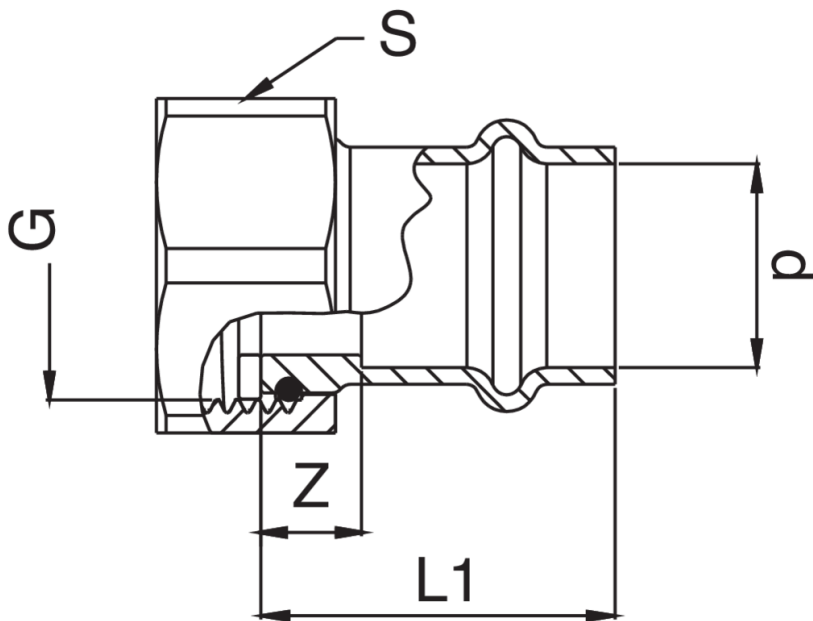

**FRABO**

**frabo**  
**press**  
V

**RZ8359**

**PATENTED**

Conexión de bronce H/rosca hembra con tuerca giratoria de latón.

## Especificaciones técnicas

D X G	BAG	MASTER BOX	CÓDIGO	L1	S	Z
12 x 3/8"	10	150	RZ8359A38012000	40	20	18
12 x 1/2"	10	150	RZ8359A12012000	30	24	12
12 x 3/4"	10	100	RZ8359A34012000	25	30	7
14 x 3/8"	10	100	RZ8359A38014000	43	20	21
14 x 1/2"	10	100	RZ8359A12014000	31	24	9
14 x 3/4"	10	150	RZ8359A34014000	29	30	7
15 x 1/2"	10	100	RZ8359A12015000	44	24	22
15 x 3/4"	10	150	RZ8359A34015000	29	30	7
16 x 1/2"	10	100	RZ8359A12016000	44	24	22
16 x 3/4"	10	100	RZ8359A34016000	32	30	10
18 x 3/4"	10	70	RZ8359A34018000	32	30	9
18 x 1"	10	100	RZ8359018B01000	33	37	10
22 x 3/4"	10	80	RZ8359022A34000	46	30	22
22 x 1"	10	100	RZ8359022B01000	38	37	14
28 x 1"1/4	5	50	RZ8359B14028000	34	46	9
28 x 1"1/2	5	30	RZ8359028B12000	34	52	9
35 x 2"	5	20	RZ8359035C02000	34	64	8
42 x 2"	5	20	RZ8359042C02000	48	64	12