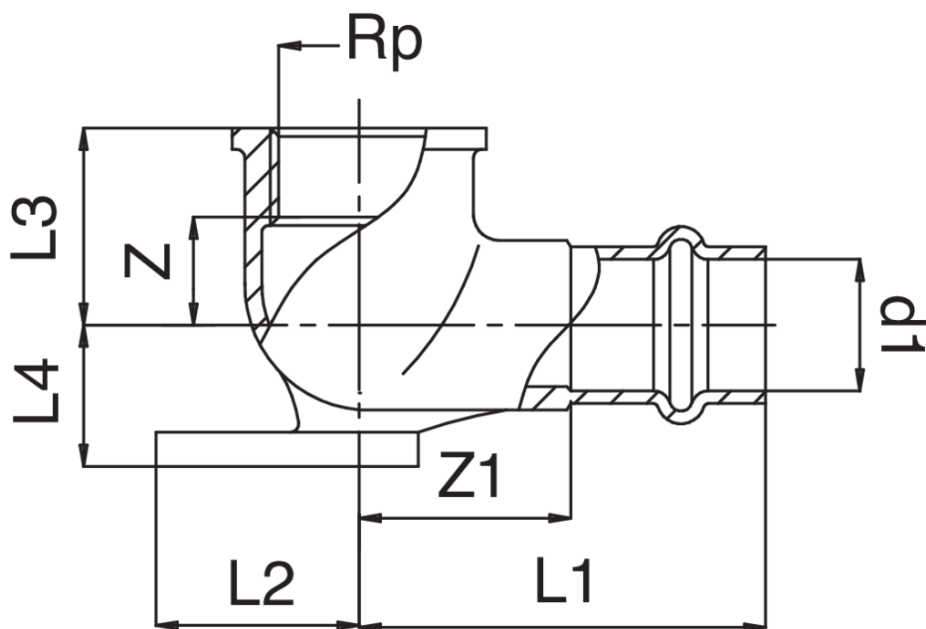

Codo mixto 90° H/rosca hembra con brida de bronce.

Especificaciones técnicas

| D1 X RP | BAG | MASTER BOX | CÓDIGO | L1 | L2 | L3 | L4 | Z | Z1 |
|-----------|-----|------------|-----------------|----|----|----|----|----|----|
| 12 x 1/2" | 10 | 80 | RZ8471A12012000 | 43 | 22 | 22 | 12 | 10 | 24 |
| 15 x 1/2" | 10 | 80 | RZ8471A12015000 | 44 | 22 | 22 | 12 | 10 | 22 |
| 18 x 1/2" | 5 | 70 | RZ8471A12018000 | 45 | 22 | 24 | 12 | 12 | 22 |
| 22 x 3/4" | 5 | 40 | RZ8471A34022000 | 49 | 28 | 29 | 20 | 14 | 25 |