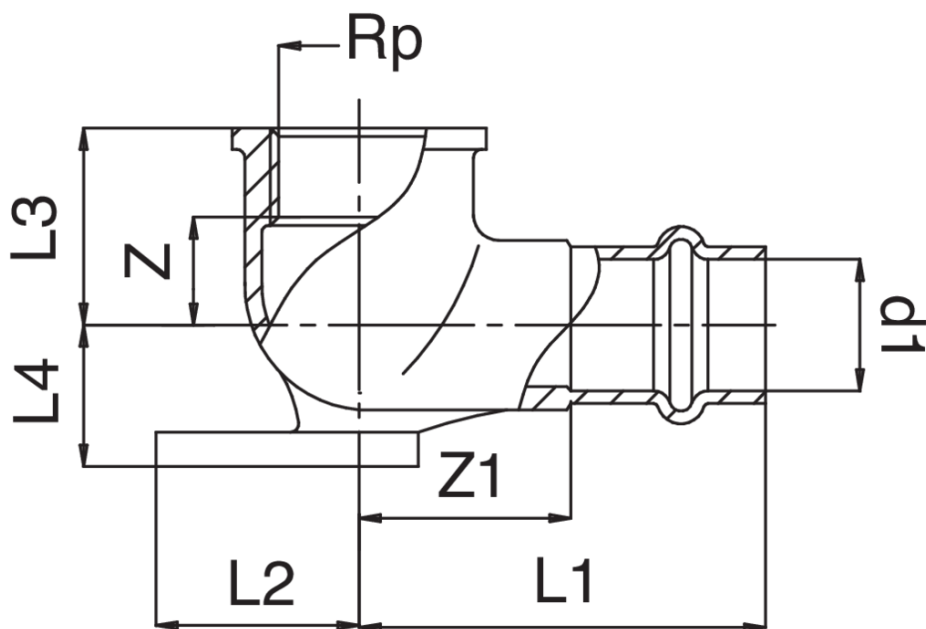

Codo mixto 90° H/rosca hembra con brida de bronce.

## Especificaciones técnicas

D1 X RP	BAG	MASTER BOX	CÓDIGO	L1	L2	L3	L4	Z	Z1
12 x 1/2"	10	80	RZ8471A12012000	43	22	22	12	10	24
15 x 1/2"	10	80	RZ8471A12015000	44	22	22	12	10	22
18 x 1/2"	5	70	RZ8471A12018000	45	22	24	12	12	22
22 x 3/4"	5	40	RZ8471A34022000	49	28	29	20	14	25