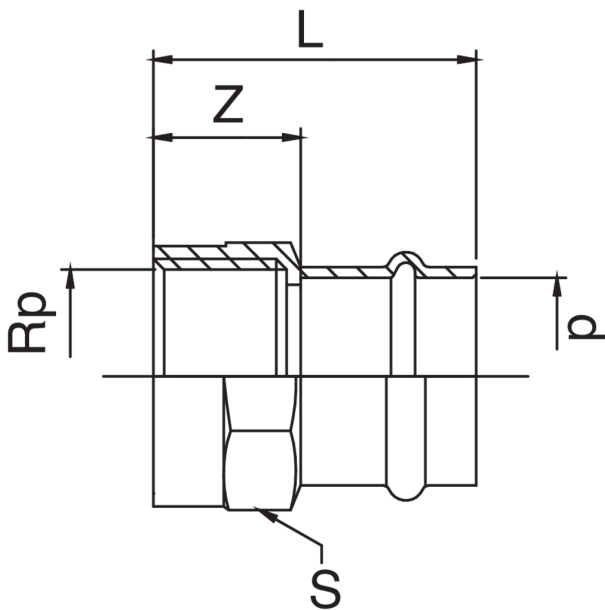

Manguito mixto H/rosca hembra de bronce.

Especificaciones técnicas

D X RP	BAG	MASTER BOX	CÓDIGO	L	S	Z
12 x 3/8"	10	250	RZ8270A38012000	35	25	5
12 x 1/2"	10	200	RZ8270A12012000	36	25	3
14 x 3/8"	10	200	RZ8270A38014000	36	25	2
14 x 1/2"	10	200	RZ8270A12014000	40	25	3
15 x 3/8"	10	200	RZ8270A38015000	36	25	2
15 x 1/2"	10	200	RZ8270A12015000	40	25	3
15 x 3/4"	10	150	RZ8270A34015000	41	32	2
16 x 1/2"	10	150	RZ8270A12016000	40	25	3
16 x 3/4"	10	150	RZ8270A34016000	41	32	2
18 x 1/2"	10	150	RZ8270A12018000	41	27	3
18 x 3/4"	10	100	RZ8270A34018000	44	31	4
22 x 1/2"	10	100	RZ8270A12022000	41	32	2
22 x 3/4"	10	100	RZ8270A34022000	46	32	5
22 x 1"	5	80	RZ8270B01022000	47	38	4
28 x 3/4"	5	60	RZ8270A34028000	48	38	8
28 x 1"	5	50	RZ8270B01028000	48	38	4
28 x 1"1/4	5	30	RZ8270B14028000	50	46	3
35 x 3/4"	5	50	RZ8270A34035000	50	42	7
35 x 1"	5	40	RZ8270B01035000	47	46	2
35 x 1"1/4	5	40	RZ8270B14035000	52	48	4
42 x 1"1/4	5	25	RZ8270B14042000	64	56	6
42 x 1"1/2	5	25	RZ8270B12042000	65	56	7
54 x 1"1/2	5	20	RZ8270B12054000	75	68	13
54 x 2"	1	15	RZ8270C02054000	80	68	16