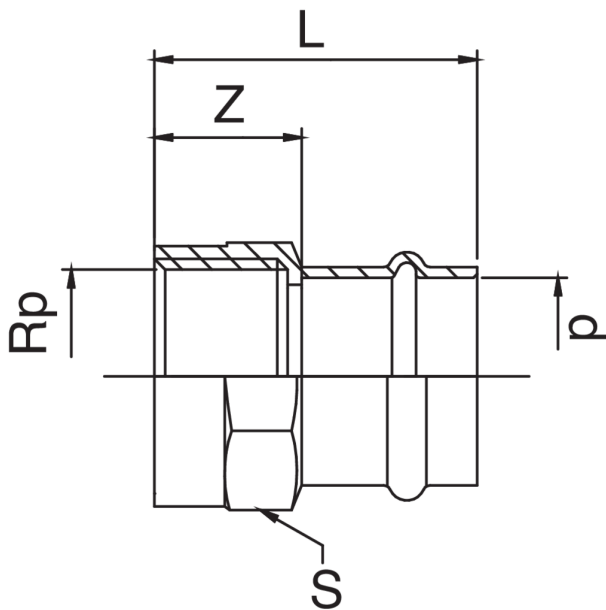

Manguito mixto H/rosca hembra de bronce.

Especificaciones técnicas

D X RP	BAG	MASTER BOX	CÓDIGO	L	S	Z
12 x 3/8"	10	250	RZ8270A38012000	35	25	5
12 x 1/2"	10	200	RZ8270A12012000	36	25	3
14 x 3/8"	10	200	RZ8270A38014000	36	25	2
14 x 1/2"	10	200	RZ8270A12014000	40	25	3
15 x 3/8"	10	200	RZ8270A38015000	36	25	2
15 x 1/2"	10	200	RZ8270A12015000	40	25	3
15 x 3/4"	10	150	RZ8270A34015000	41	32	2
16 x 1/2"	10	150	RZ8270A12016000	40	25	3
16 x 3/4"	10	150	RZ8270A34016000	41	32	2
18 x 1/2"	10	150	RZ8270A12018000	41	27	3
18 x 3/4"	10	100	RZ8270A34018000	44	31	4
22 x 1/2"	10	100	RZ8270A12022000	41	32	2
22 x 3/4"	10	100	RZ8270A34022000	46	32	5
22 x 1"	5	80	RZ8270B01022000	47	38	4
28 x 3/4"	5	60	RZ8270A34028000	48	38	8
28 x 1"	5	50	RZ8270B01028000	48	38	4
28 x 1"1/4	5	30	RZ8270B14028000	50	46	3
35 x 3/4"	5	50	RZ8270A34035000	50	42	7
35 x 1"	5	40	RZ8270B01035000	47	46	2
35 x 1"1/4	5	40	RZ8270B14035000	52	48	4
42 x 1"1/4	5	25	RZ8270B14042000	64	56	6
42 x 1"1/2	5	25	RZ8270B12042000	65	56	7
54 x 1"1/2	5	20	RZ8270B12054000	75	68	13
54 x 2"	1	15	RZ8270C02054000	80	68	16