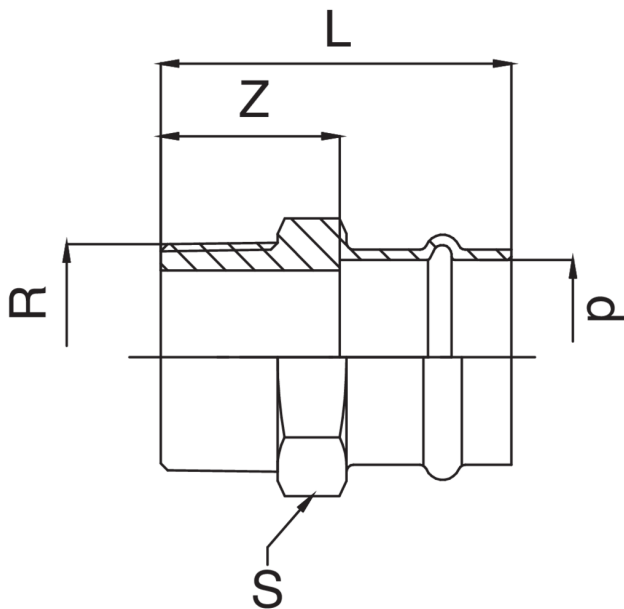

Manguito mixto H/rosca macho de bronce.

Especificaciones técnicas

D X R	BAG	MASTER BOX	CÓDIGO	L	S	Z
12 x 3/8"	10	250	RZ8243A38012000	40	21	22
12 x 1/2"	10	200	RZ8243A12012000	43	21	25
14 x 3/8"	10	200	RZ8243A38014000	44	25	22
14 x 1/2"	10	200	RZ8243A12014000	46	25	24
15 x 3/8"	10	200	RZ8243A38015000	44	25	22
15 x 1/2"	10	150	RZ8243A12015000	46	25	24
15 x 3/4"	10	100	RZ8243A34015000	48	28	26
16 x 1/2"	10	150	RZ8243A12016000	46	25	24
16 x 3/4"	10	100	RZ8243A34016000	48	28	26
18 x 1/2"	10	150	RZ8243A12018000	48	27	25
18 x 3/4"	10	100	RZ8243A34018000	49	28	26
22 x 1/2"	10	100	RZ8243A12022000	49	32	25
22 x 3/4"	10	100	RZ8243A34022000	51	32	27
22 x 1"	5	50	RZ8243B01022000	52	34	28
28 x 3/4"	5	70	RZ8243A34028000	52	38	27
28 x 1"	5	50	RZ8243B01028000	54	38	29
28 x 1"1/4	5	50	RZ8243B14028000	58	42	33
35 x 1"	5	30	RZ8243B01035000	58	46	32
35 x 1"1/4	5	40	RZ8243B14035000	60	46	34
35 x 1"1/2	5	25	RZ8243B12035000	60	48	34
42 x 1"1/4	5	20	RZ8243B14042000	75	56	39
42 x 1"1/2	5	25	RZ8243B12042000	75	56	39
54 x 1"1/2	1	15	RZ8243B12054000	81	68	41
54 x 2"	1	10	RZ8243C02054000	86	68	46

The big-size, item RB8243, is available.

Aplicaciones

DRINKING
WATER

HEATING

HVAC

COMPRESSED
AIR

FIREFIGHTING