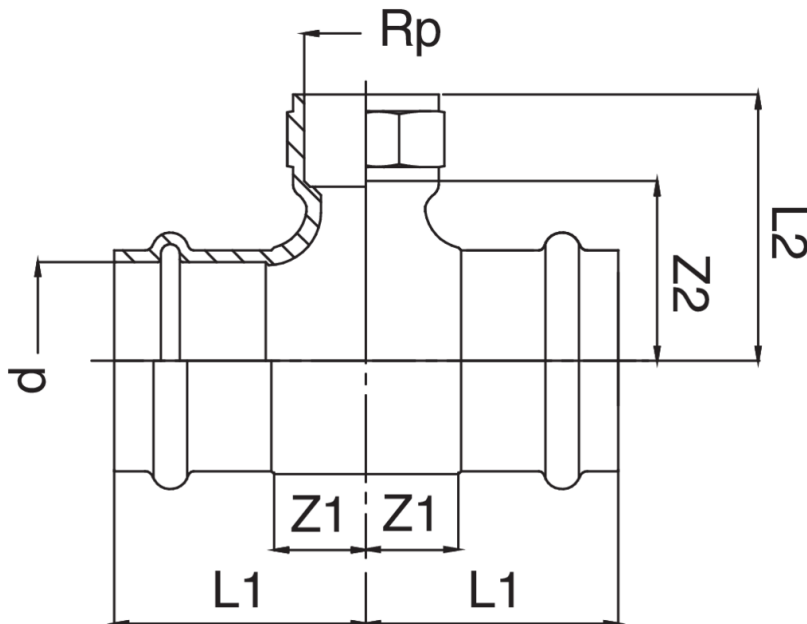

T H/roscas hembra/H de bronce.

Especificaciones técnicas

D X RP	BAG	MASTER BOX	CÓDIGO	L1	L2	Z1	Z2
12 x 1/2"	10	100	RZ8130012A12012	44	23	26	13
14 x 1/2"	10	80	RZ8130014A12014	45	23	23	13
15 x 3/8"	10	80	RZ8130015A38015	43	22	21	12
15 x 1/2"	10	80	RZ8130015A12015	45	23	23	13
18 x 1/2"	10	60	RZ8130018A12018	47	24	24	14
22 x 1/2"	5	50	RZ8130022A12022	48	25	24	15
22 x 3/4"	5	40	RZ8130022A34022	53	31	29	16
28 x 1/2"	5	25	RZ8130028A12028	53	50	28	35
28 x 3/4"	5	20	RZ8130028A34028	53	50	27	35
28 x 1"	5	25	RZ8130028B01028	56	35	30	20
35 x 1/2"	5	20	RZ8130035A12035	49	38	23	23
42 x 1/2"	1	10	RZ8130042A12042	55	50	19	35
54 x 1/2"	1	10	RZ8130054A12054	67	54	27	39