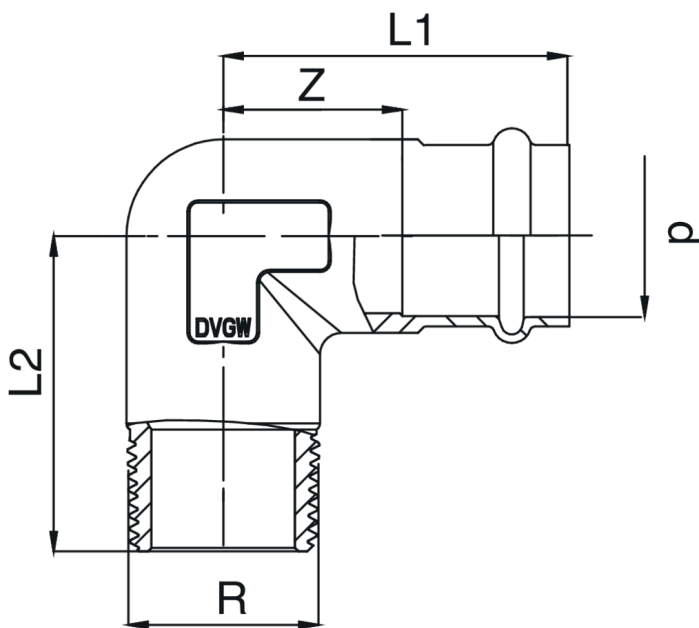

Codo mixto 90° H/rosca macho de bronce.

## Especificaciones técnicas

D X R	BAG	MASTER BOX	CÓDIGO	L1	L2	Z
12 x 3/8"	10	150	RZ8092A38012000	42	32	24
12 x 1/2"	10	150	RZ8092A12012000	43	34	25
15 x 3/8"	10	100	RZ8092A38015000	42	32	20
15 x 1/2"	10	100	RZ8092A12015000	44	34	22
18 x 1/2"	10	80	RZ8092A12018000	47	49	24
18 x 3/4"	5	70	RZ8092A34018000	49	50	26
22 x 3/4"	10	50	RZ8092A34022000	55	39	31
28 x 1"	5	30	RZ8092B01028000	59	73	34
35 x 1"1/4	1	15	RZ8092B14035000	70	86	44
42 x 1"1/2	1	10	RZ8092B12042000	87	95	51
54 x 2"	1	7	RZ8092C02054000	110	118	66