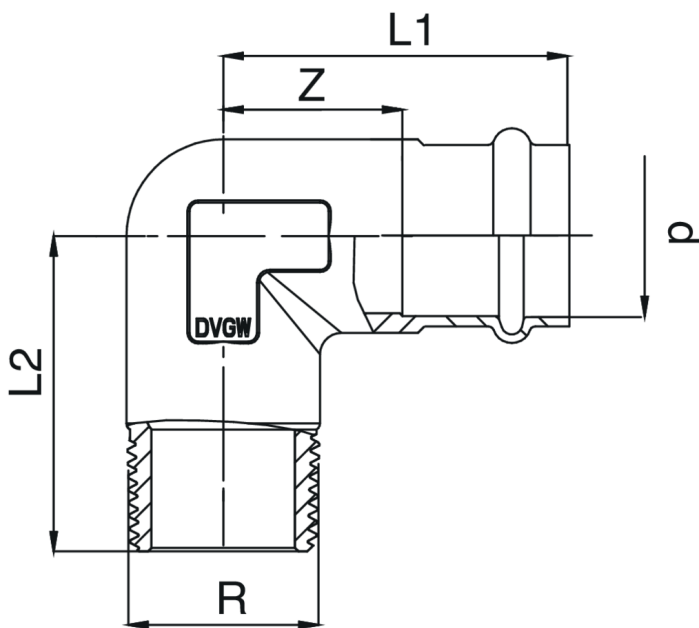

Codo mixto 90° H/rosca macho de bronce.

Especificaciones técnicas

D X R	BAG	MASTER BOX	CÓDIGO	L1	L2	Z
12 x 3/8"	10	150	RZ8092A38012000	42	32	24
12 x 1/2"	10	150	RZ8092A12012000	43	34	25
15 x 3/8"	10	100	RZ8092A38015000	42	32	20
15 x 1/2"	10	100	RZ8092A12015000	44	34	22
18 x 1/2"	10	80	RZ8092A12018000	47	49	24
18 x 3/4"	5	70	RZ8092A34018000	49	50	26
22 x 3/4"	10	50	RZ8092A34022000	55	39	31
28 x 1"	5	30	RZ8092B01028000	59	73	34
35 x 1"1/4	1	15	RZ8092B14035000	70	86	44
42 x 1"1/2	1	10	RZ8092B12042000	87	95	51
54 x 2"	1	7	RZ8092C02054000	110	118	66