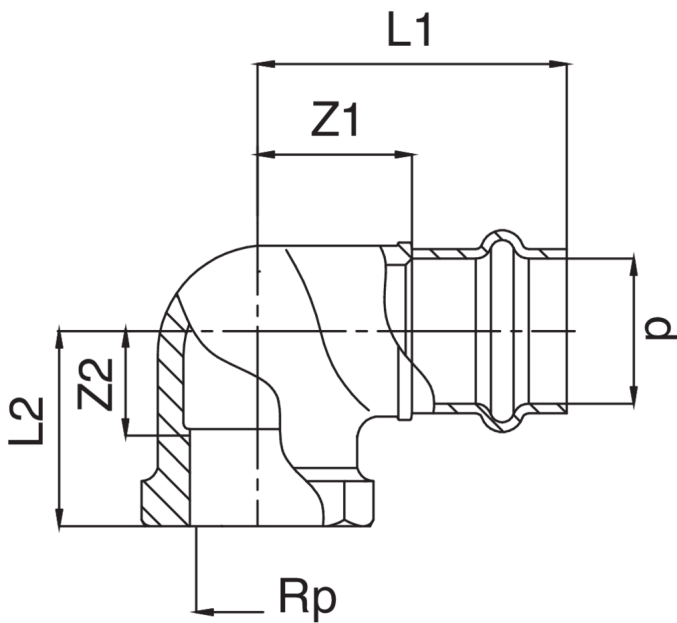

Codo mixto 90° H/rosca hembra de bronce.

Especificaciones técnicas

D X RP	BAG	MASTER BOX	CÓDIGO	L1	L2	Z1	Z2
12 x 3/8"	10	150	RZ8090A38012000	44	18	26	9
12 x 1/2"	10	150	RZ8090A12012000	44	22	26	11
15 x 3/8"	10	100	RZ8090A38015000	47	19	25	10
15 x 1/2"	10	100	RZ8090A12015000	45	24	23	13
15 x 3/4"	10	70	RZ8090A34015000	49	31	27	16
18 x 1/2"	10	100	RZ8090A12018000	47	24	24	13
18 x 3/4"	5	70	RZ8090A34018000	50	24	27	9
22 x 1/2"	10	60	RZ8090A12022000	49	24	25	13
22 x 3/4"	5	60	RZ8090A34022000	49	29	25	6
22 x 1"	5	40	RZ8090B01022000	60	33	36	10
28 x 1"	5	40	RZ8090B01028000	61	33	36	9
35 x 1"1/4	1	20	RZ8090B14035000	67	40	41	22
42 x 1"1/2	1	20	RZ8090B12042000	77	43	41	25
54 x 2"	1	8	RZ8090C02054000	97	57	57	39