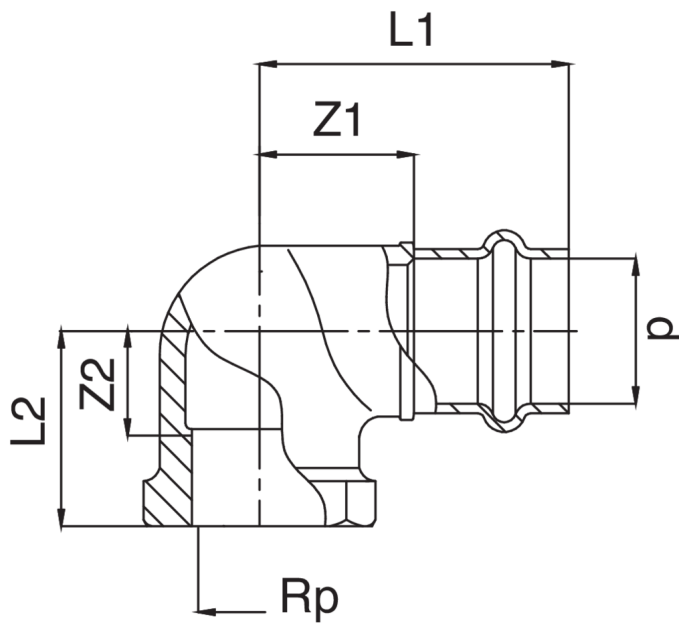

Codo mixto 90° H/rosca hembra de bronce.

## Especificaciones técnicas

D X RP	BAG	MASTER BOX	CÓDIGO	L1	L2	Z1	Z2
12 x 3/8"	10	150	RZ8090A38012000	44	18	26	9
12 x 1/2"	10	150	RZ8090A12012000	44	22	26	11
15 x 3/8"	10	100	RZ8090A38015000	47	19	25	10
15 x 1/2"	10	100	RZ8090A12015000	45	24	23	13
15 x 3/4"	10	70	RZ8090A34015000	49	31	27	16
18 x 1/2"	10	100	RZ8090A12018000	47	24	24	13
18 x 3/4"	5	70	RZ8090A34018000	50	24	27	9
22 x 1/2"	10	60	RZ8090A12022000	49	24	25	13
22 x 3/4"	5	60	RZ8090A34022000	49	29	25	6
22 x 1"	5	40	RZ8090B01022000	60	33	36	10
28 x 1"	5	40	RZ8090B01028000	61	33	36	9
35 x 1"1/4	1	20	RZ8090B14035000	67	40	41	22
42 x 1"1/2	1	20	RZ8090B12042000	77	43	41	25
54 x 2"	1	8	RZ8090C02054000	97	57	57	39