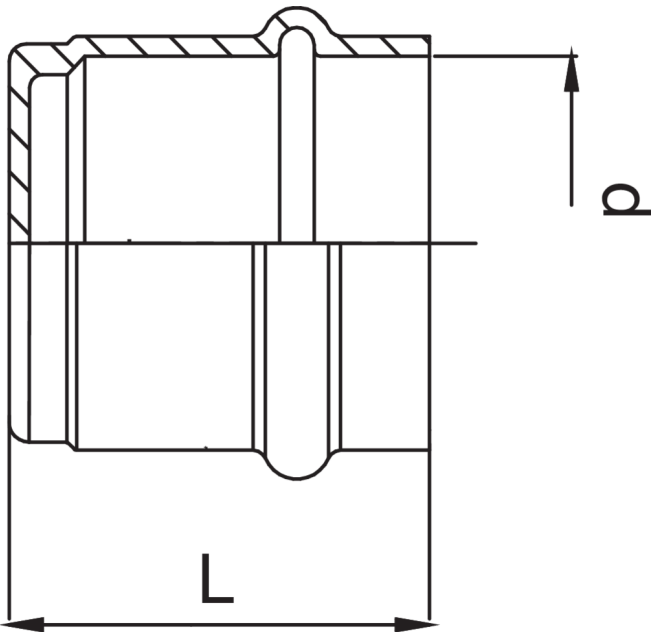

Tapón H de cobre.

Especificaciones técnicas

D	BAG	MASTER BOX	CÓDIGO	L
12	10	500	RZ9301012000000	21
14	10	400	RZ9301014000000	25
15	10	400	RZ9301015000000	25
16	10	200	RZ9301016000000	25
18	10	300	RZ9301018000000	26
22	10	200	RZ9301022000000	27
28	10	100	RZ9301028000000	28
35	5	70	RZ9301035000000	30
42	5	40	RZ9301042000000	40
54	5	30	RZ9301054000000	45