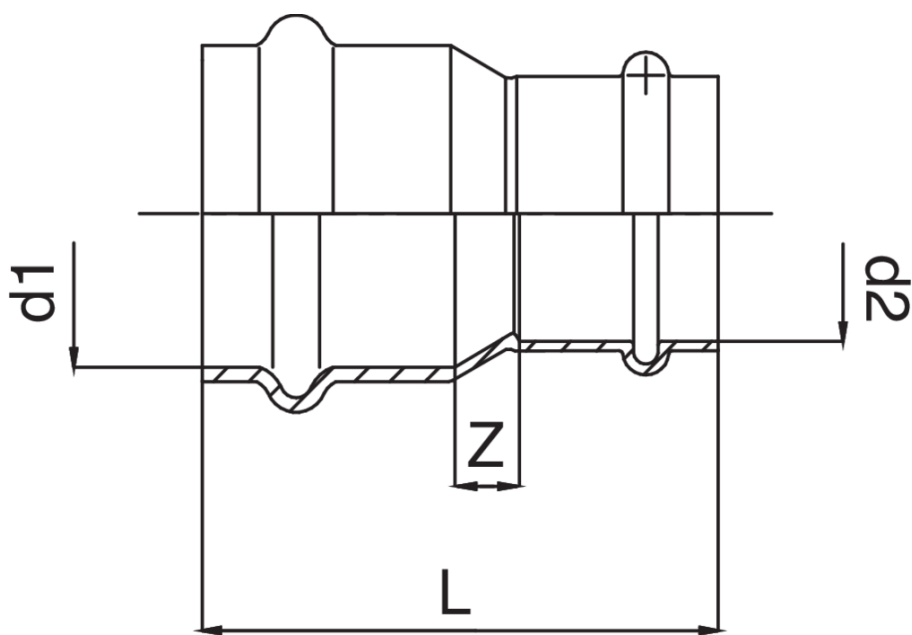

**FRABO**

**frabo**  
**press**  
V

**RZ9240**

**PATENTED**

Reducción H/H de cobre.

## Especificaciones técnicas

D1 X D2	BAG	MASTER BOX	CÓDIGO	L	Z
14 x 12	10	300	RZ9240014012000	46	6
15 x 12	10	300	RZ9240015012000	46	6
16 x 14	10	200	RZ9240016014000	48	4
18 x 15	10	200	RZ9240018015000	50	5
18 x 16	10	200	RZ9240018016000	50	5
22 x 15	10	150	RZ9240022015000	58	12
22 x 16	10	150	RZ9240022016000	58	12
22 x 18	10	130	RZ9240022018000	55	8
28 x 22	10	80	RZ9240028022000	58	9
35 x 28	5	50	RZ9240035028000	62	11
42 x 35	5	30	RZ9240042035000	73	11
54 x 42	5	20	RZ9240054042000	95	19