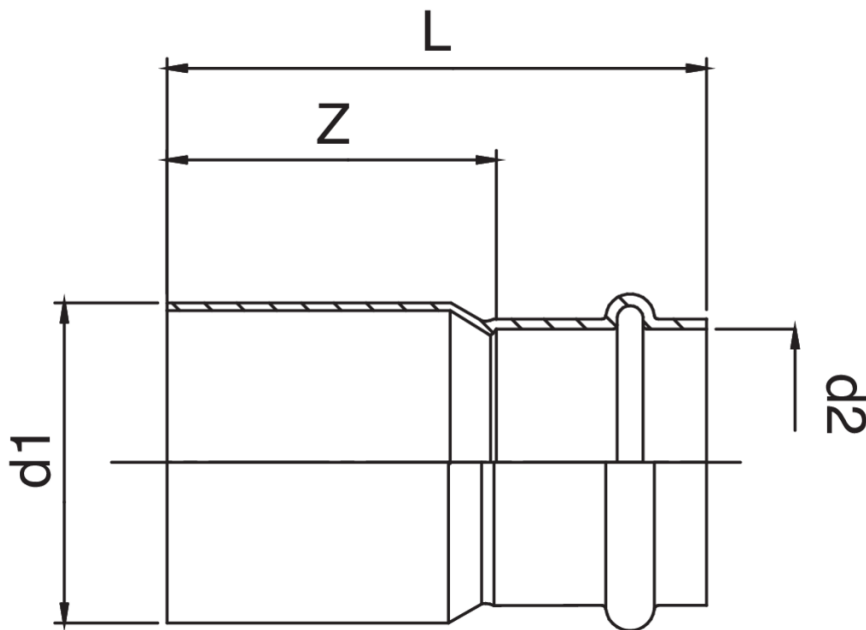

**FRABO**

**frabo**  
**press**  
V

**RZ9243**

**PATENTED**

Reducción M/H de cobre.

## Especificaciones técnicas

D1 X D2	BAG	MASTER BOX	CÓDIGO	L	Z
14 x 12	10	300	RZ9243014012000	44	26
15 x 12	10	300	RZ9243015012000	44	26
16 x 12	10	250	RZ9243016012000	44	26
16 x 14	10	250	RZ9243016014000	46	27
18 x 12	10	300	RZ9243018012000	47	29
18 x 14	10	200	RZ9243018014000	50	28
18 x 15	10	200	RZ9243018015000	50	28
18 x 16	10	200	RZ9243018016000	50	28
22 x 14	10	150	RZ9243022014000	56	34
22 x 15	10	150	RZ9243022015000	56	34
22 x 16	10	150	RZ9243022016000	56	34
22 x 18	10	150	RZ9243022018000	52	29
28 x 15	10	100	RZ9243028015000	60	38
28 x 18	10	100	RZ9243028018000	59	36
28 x 22	10	100	RZ9243028022000	58	34
35 x 22	10	60	RZ9243035022000	64	40
35 x 28	10	50	RZ9243035028000	59	34
42 x 22	5	50	RZ9243042022000	76	52
42 x 28	5	40	RZ9243042028000	74	49
42 x 35	5	40	RZ9243042035000	68	42
54 x 35	5	40	RZ9243054035000	89	63
54 x 42	5	20	RZ9243054042000	90	54