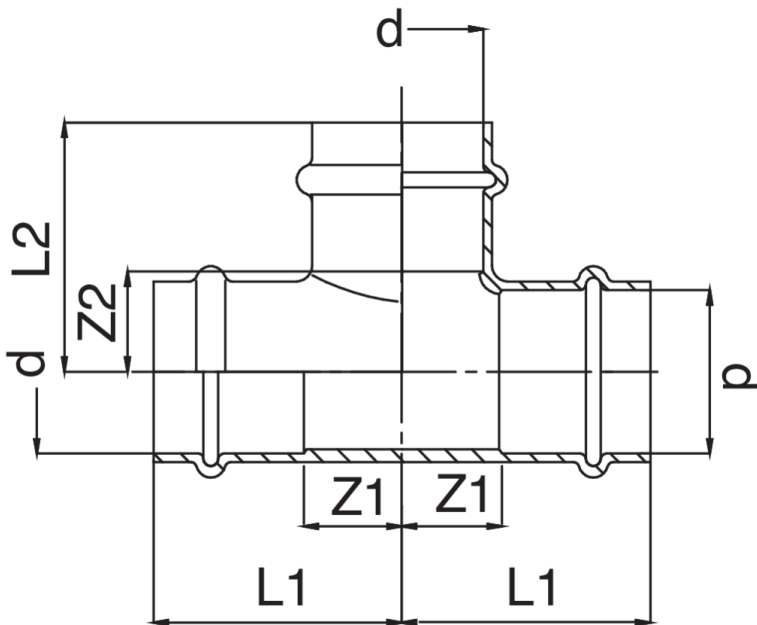

T H/H/H de cobre.

## Especificaciones técnicas

D	BAG	MASTER BOX	CÓDIGO	L1	L2	Z1	Z2
12	10	150	RZ9130012012012	29	29	11	11
14	10	100	RZ9130014014014	41	33	19	11
15	10	100	RZ9130015015015	41	33	19	11
16	10	100	RZ9130016016016	41	33	19	11
18	10	80	RZ9130018018018	42	35	19	12
22	5	40	RZ9130022022022	45	39	21	15
28	5	35	RZ9130028028028	48	46	23	21
35	5	20	RZ9130035035035	53	48	27	22
42	1	10	RZ9130042042042	65	65	29	29
54	1	10	RZ9130054054054	75	75	35	35

The big-size, item RR9130, is available.