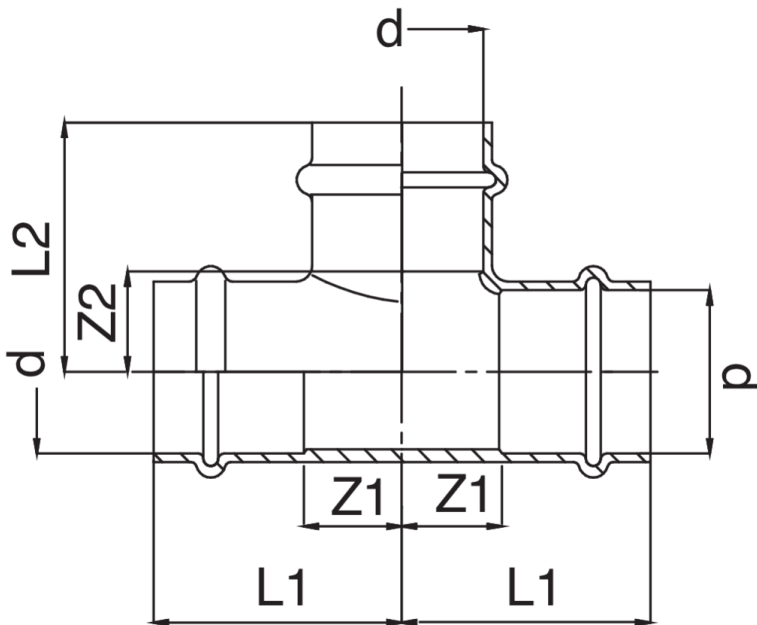

T H/H/H de cobre.

Especificaciones técnicas

D	BAG	MASTER BOX	CÓDIGO	L1	L2	Z1	Z2
12	10	150	RZ9130012012012	29	29	11	11
14	10	100	RZ9130014014014	41	33	19	11
15	10	100	RZ9130015015015	41	33	19	11
16	10	100	RZ9130016016016	41	33	19	11
18	10	80	RZ9130018018018	42	35	19	12
22	5	40	RZ9130022022022	45	39	21	15
28	5	35	RZ9130028028028	48	46	23	21
35	5	20	RZ9130035035035	53	48	27	22
42	1	10	RZ9130042042042	65	65	29	29
54	1	10	RZ9130054054054	75	75	35	35

The big-size, item RR9130, is available.

Aplicaciones

DRINKING
WATER

HEATING

HVAC

COMPRESSED
AIR

FIREFIGHTING