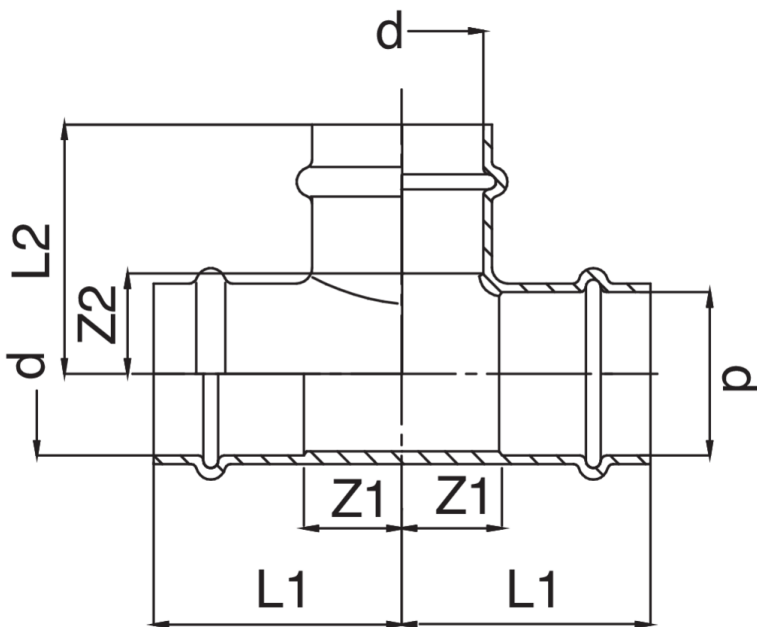

T H/H/H de cobre.

Especificaciones técnicas

D	BAG	MASTER BOX	CÓDIGO	L1	L2	Z1	Z2
12	10	150	RZ9130012012012	29	29	11	11
14	10	100	RZ9130014014014	41	33	19	11
15	10	100	RZ9130015015015	41	33	19	11
16	10	100	RZ9130016016016	41	33	19	11
18	10	80	RZ9130018018018	42	35	19	12
22	5	40	RZ9130022022022	45	39	21	15
28	5	35	RZ9130028028028	48	46	23	21
35	5	20	RZ9130035035035	53	48	27	22
42	1	10	RZ9130042042042	65	65	29	29
54	1	10	RZ9130054054054	75	75	35	35

The big-size, item RR9130, is available.

Aplicaciones

DRINKING
WATER

HEATING

HVAC

COMPRESSED
AIR

FIREFIGHTING