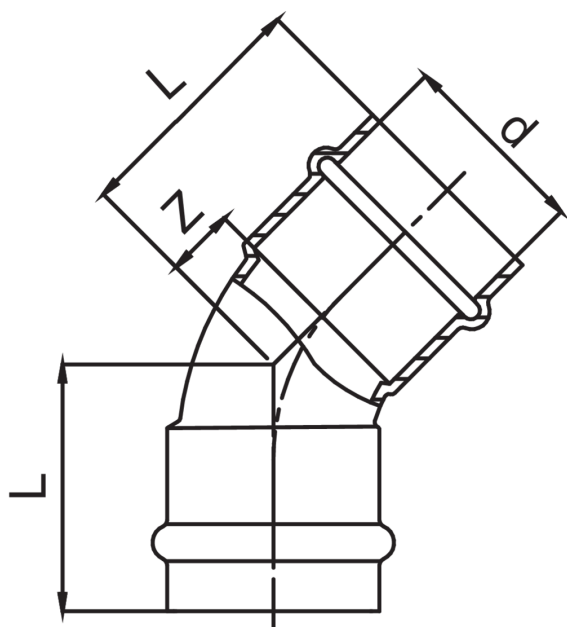

FRABO

frabo
press
V

RZ9041

PATENTED

Curva 45° H/H de cobre.

Especificaciones técnicas

D	BAG	MASTER BOX	CÓDIGO	L	Z
12	10	250	RZ9041012012000	25	7
14	10	200	RZ9041014014000	29	7
15	10	200	RZ9041015015000	29	7
16	10	200	RZ9041016016000	29	7
18	10	150	RZ9041018018000	31	8
22	10	80	RZ9041022022000	34	10
28	5	60	RZ9041028028000	38	13
35	5	40	RZ9041035035000	43	17
42	5	20	RZ9041042042000	53	17
54	1	10	RZ9041054054000	68	28

The big-size, item RR9041, is available.

Aplicaciones

DRINKING
WATER

HEATING

HVAC

COMPRESSED
AIR

FIREFIGHTING