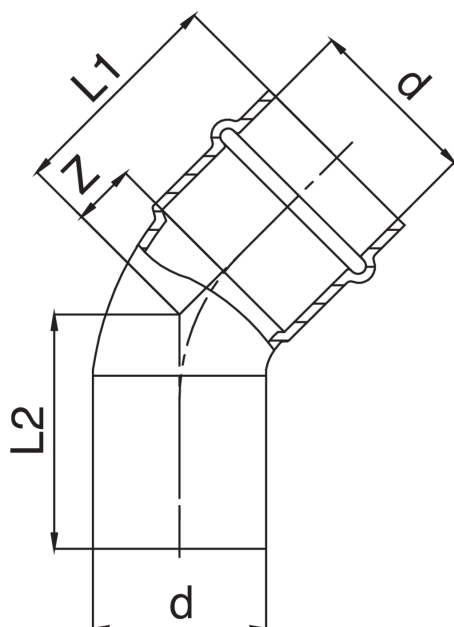

Curva 45° M/H de cobre.

Especificaciones técnicas

D	BAG	MASTER BOX	CÓDIGO	L1	L2	Z
12	10	250	RZ9040012012000	25	26	7
14	10	200	RZ9040014014000	29	30	7
15	10	200	RZ9040015015000	29	30	7
16	10	200	RZ9040016016000	29	30	7
18	10	150	RZ9040018018000	31	32	8
22	10	100	RZ9040022022000	34	36	10
28	5	60	RZ9040028028000	38	40	13
35	5	40	RZ9040035035000	43	45	17
42	5	20	RZ9040042042000	53	55	17
54	1	10	RZ9040054054000	68	70	28