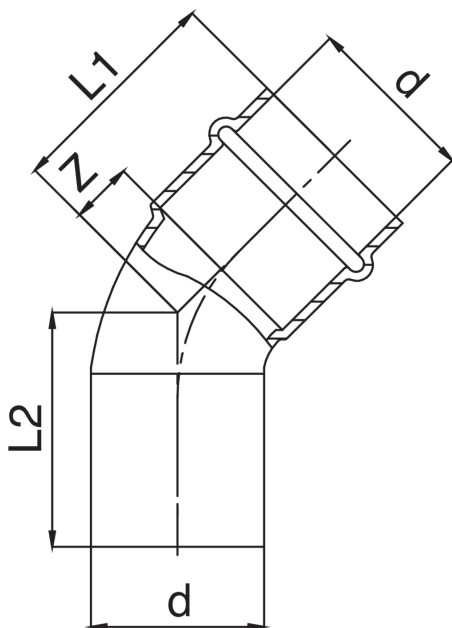

Curva 45° M/H de cobre.

## Especificaciones técnicas

D	BAG	MASTER BOX	CÓDIGO	L1	L2	Z
12	10	250	RZ9040012012000	25	26	7
14	10	200	RZ9040014014000	29	30	7
15	10	200	RZ9040015015000	29	30	7
16	10	200	RZ9040016016000	29	30	7
18	10	150	RZ9040018018000	31	32	8
22	10	100	RZ9040022022000	34	36	10
28	5	60	RZ9040028028000	38	40	13
35	5	40	RZ9040035035000	43	45	17
42	5	20	RZ9040042042000	53	55	17
54	1	10	RZ9040054054000	68	70	28

The big-size, item RR9040, is available.