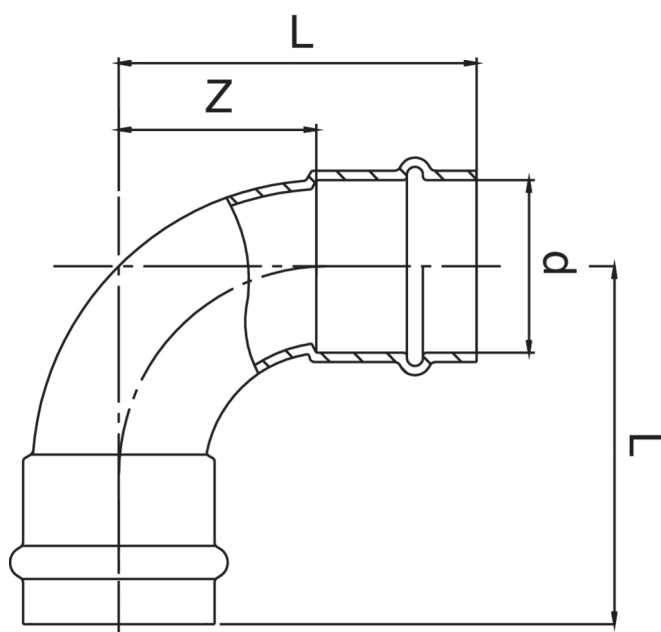

Curva 90° H/H de cobre.

## Especificaciones técnicas

D	BAG	MASTER BOX	CÓDIGO	L	Z
12	10	250	RZ9002012012000	33	15
14	10	150	RZ9002014014000	40	18
15	10	150	RZ9002015015000	40	18
16	10	100	RZ9002016016000	40	18
18	10	100	RZ9002018018000	45	22
22	10	60	RZ9002022022000	47	23
28	5	40	RZ9002028028000	59	34
35	5	30	RZ9002035035000	68	42
42	1	10	RZ9002042042000	87	51
54	1	7	RZ9002054054000	105	65