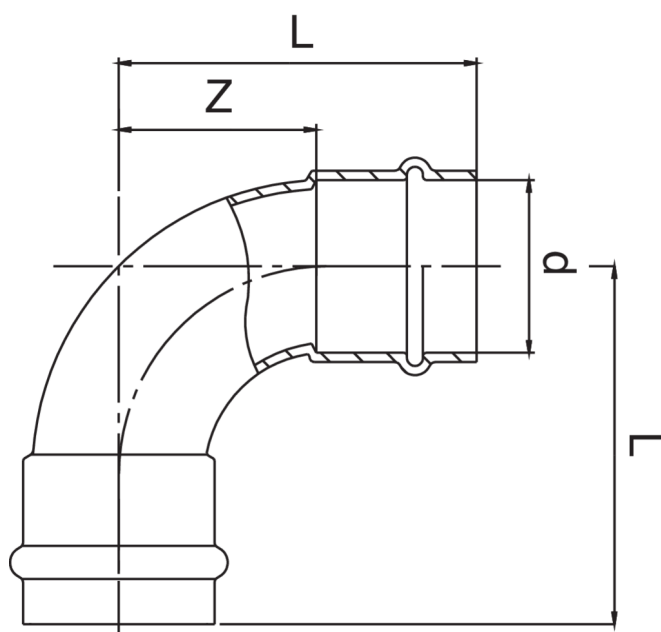

Curva 90° H/H de cobre.

Especificaciones técnicas

D	BAG	MASTER BOX	CÓDIGO	L	Z
12	10	250	RZ9002012012000	33	15
14	10	150	RZ9002014014000	40	18
15	10	150	RZ9002015015000	40	18
16	10	100	RZ9002016016000	40	18
18	10	100	RZ9002018018000	45	22
22	10	60	RZ9002022022000	47	23
28	5	40	RZ9002028028000	59	34
35	5	30	RZ9002035035000	68	42
42	1	10	RZ9002042042000	87	51
54	1	7	RZ9002054054000	105	65

The big-size, item RR9002, is available.

Aplicaciones

DRINKING
WATER

HEATING

HVAC

COMPRESSED
AIR

FIREFIGHTING