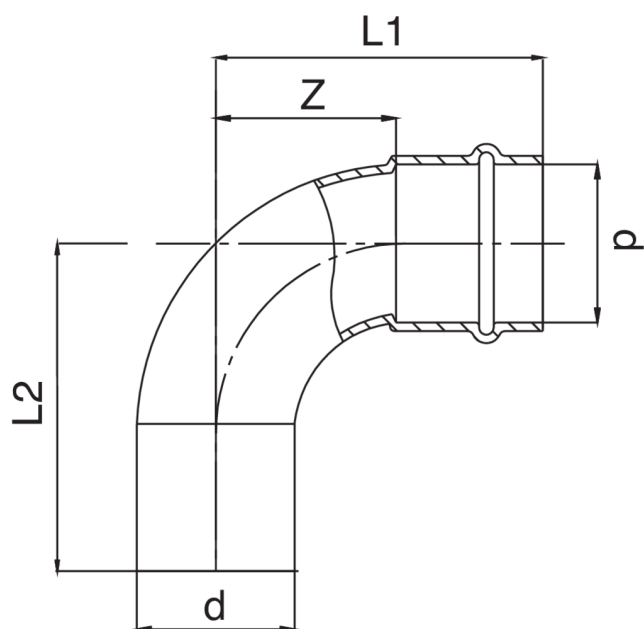

**FRABO**

**frabo**  
**press**  
V

**RZ9001**

**PATENTED**

Curva 90° M/H de cobre.

## Especificaciones técnicas

D	BAG	MASTER BOX	CÓDIGO	L1	L2	Z
12	10	300	RZ9001012012000	33	34	15
14	10	200	RZ9001014014000	40	42	18
15	10	200	RZ9001015015000	40	42	18
16	10	150	RZ9001016016000	40	42	18
18	10	150	RZ9001018018000	45	47	22
22	10	80	RZ9001022022000	51	52	27
28	5	40	RZ9001028028000	59	61	34
35	5	30	RZ9001035035000	68	70	42
42	1	10	RZ9001042042000	87	88	51
54	1	7	RZ9001054054000	105	107	65

The big-size, item RR9001, is available.