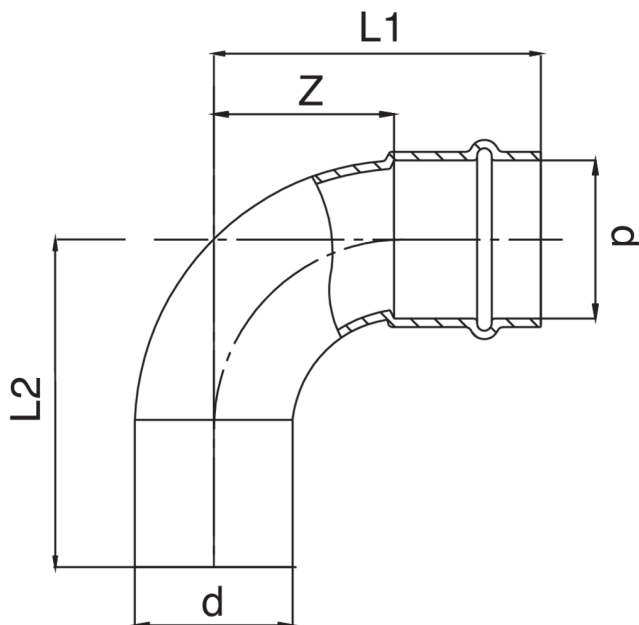

**FRABO**

**frabo**  
**press**  
V

**RZ9001**

**PATENTED**

Curva 90° M/H de cobre.

## Especificaciones técnicas

D	BAG	MASTER BOX	CÓDIGO	L1	L2	Z
12	10	300	RZ9001012012000	33	34	15
14	10	200	RZ9001014014000	40	42	18
15	10	200	RZ9001015015000	40	42	18
16	10	150	RZ9001016016000	40	42	18
18	10	150	RZ9001018018000	45	47	22
22	10	80	RZ9001022022000	51	52	27
28	5	40	RZ9001028028000	59	61	34
35	5	30	RZ9001035035000	68	70	42
42	1	10	RZ9001042042000	87	88	51
54	1	7	RZ9001054054000	105	107	65

The big-size, item RR9001, is available.