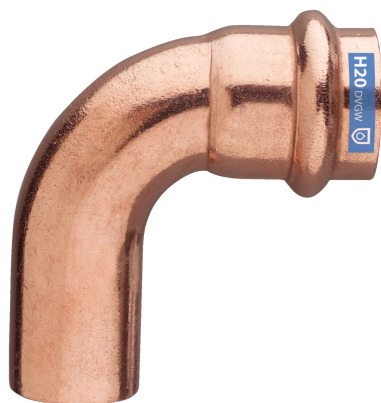

**FRABO**

**frabo**  
**press**  
V

**RZ9001**

**PATENTED**

Curva 90° M/H de cobre.

## Especificaciones técnicas

D	BAG	MASTER BOX	CÓDIGO	L1	L2	Z
12	10	300	RZ9001012012000	33	34	15
14	10	200	RZ9001014014000	40	42	18
15	10	200	RZ9001015015000	40	42	18
16	10	150	RZ9001016016000	40	42	18
18	10	150	RZ9001018018000	45	47	22
22	10	80	RZ9001022022000	51	52	27
28	5	40	RZ9001028028000	59	61	34
35	5	30	RZ9001035035000	68	70	42
42	1	10	RZ9001042042000	87	88	51
54	1	7	RZ9001054054000	105	107	65

The big-size, item RR9001, is available.