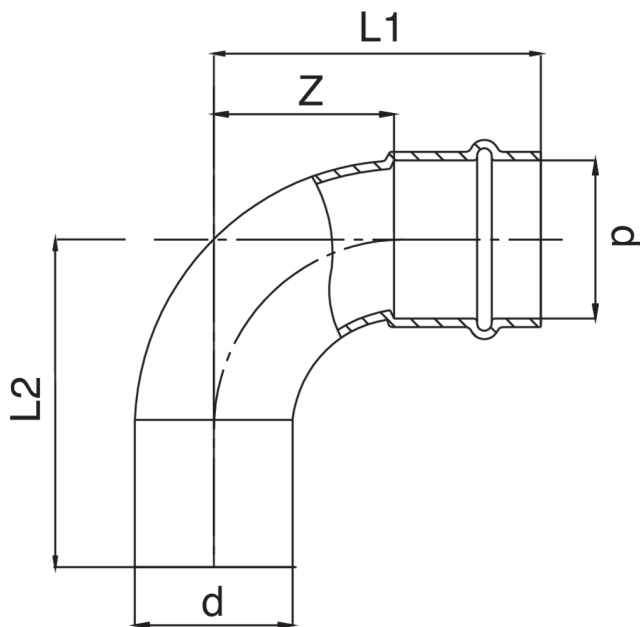

**FRABO**

**frabo**  
**press**  
V

**RZ9001**

**PATENTED**

Curva 90° M/H de cobre.

## Especificaciones técnicas

D	BAG	MASTER BOX	CÓDIGO	L1	L2	Z
12	10	300	RZ9001012012000	33	34	15
14	10	200	RZ9001014014000	40	42	18
15	10	200	RZ9001015015000	40	42	18
16	10	150	RZ9001016016000	40	42	18
18	10	150	RZ9001018018000	45	47	22
22	10	80	RZ9001022022000	51	52	27
28	5	40	RZ9001028028000	59	61	34
35	5	30	RZ9001035035000	68	70	42
42	1	10	RZ9001042042000	87	88	51
54	1	7	RZ9001054054000	105	107	65

The big-size, item RR9001, is available.