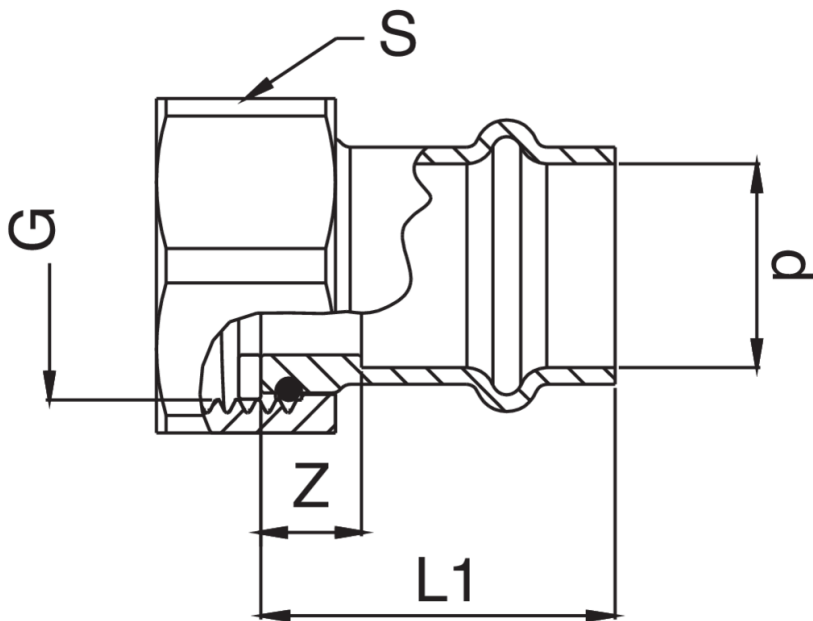

Conexión de bronce H/rosca hembra con tuerca giratoria de latón.

## Especificaciones técnicas

D X G	BAG	MASTER BOX	CÓDIGO	L1	S	Z
12 x 3/4"	10	100	RS8359A34012000	25	30	7
15 x 1/2"	10	150	RS8359A12015000	44	24	22
15 x 3/4"	10	100	RS8359A34015000	29	30	7
18 x 3/4"	10	150	RS8359A34018000	32	30	9
18 x 1"	10	100	RS8359B01018000	33	37	10
22 x 3/4"	10	80	RS8359A34022000	46	30	22
22 x 1"	10	100	RS8359B01022000	38	37	14
28 x 1"1/4	5	30	RS8359B14028000	34	46	9
28 x 1"1/2	10	50	RS8359B12028000	34	52	9
35 x 2"	5	20	RS8359C02035000	34	64	8
42 x 2"	5	20	RS8359C02042000	48	64	12
54 x 2"1/2	5	10	RS8359C12054000	45	81	5