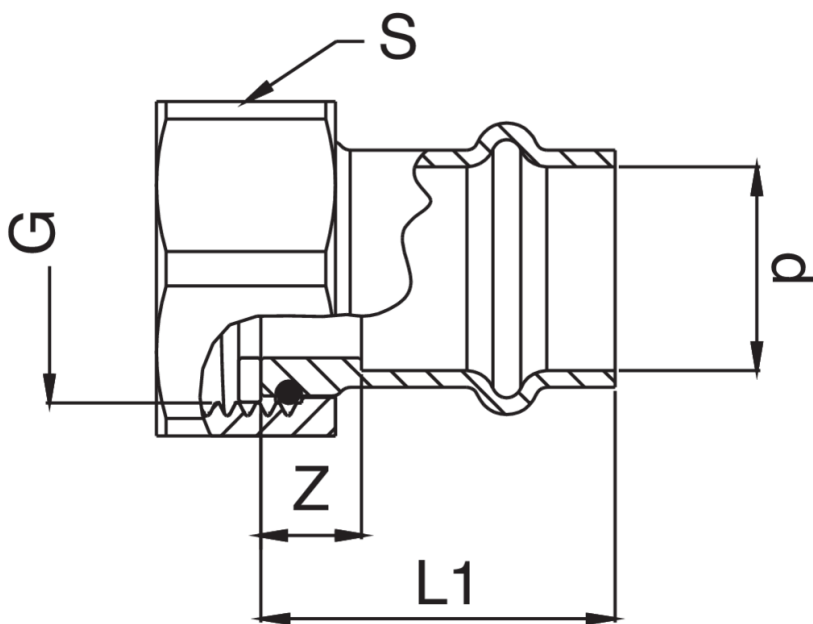

Conexión de bronce H/rosca hembra con tuerca giratoria de latón.

## Especificaciones técnicas

D X G	BAG	MASTER BOX	CÓDIGO	L1	S	Z
12 x 3/4"	10	100	RS8359A34012000	25	30	7
15 x 1/2"	10	150	RS8359A12015000	44	24	22
15 x 3/4"	10	100	RS8359A34015000	29	30	7
18 x 3/4"	10	150	RS8359A34018000	32	30	9
18 x 1"	10	100	RS8359B01018000	33	37	10
22 x 3/4"	10	80	RS8359A34022000	46	30	22
22 x 1"	10	100	RS8359B01022000	38	37	14
28 x 1"1/4	5	30	RS8359B14028000	34	46	9
28 x 1"1/2	10	50	RS8359B12028000	34	52	9
35 x 2"	5	20	RS8359C02035000	34	64	8
42 x 2"	5	20	RS8359C02042000	48	64	12
54 x 2"1/2	5	10	RS8359C12054000	45	81	5