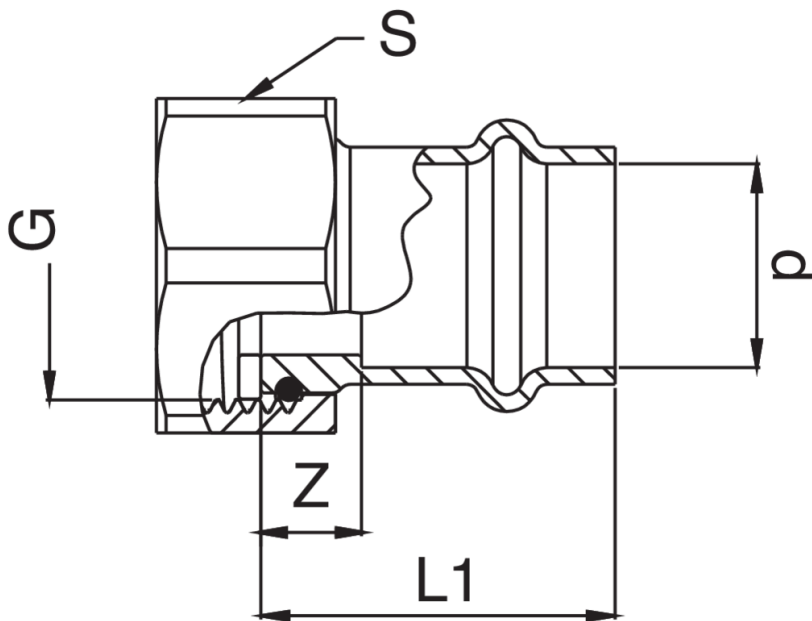

Conexión de bronce H/rosca hembra con tuerca giratoria de latón.

## Especificaciones técnicas

D X G	BAG	MASTER BOX	CÓDIGO	L1	S	Z
12 x 3/4"	10	100	RS8359A34012000	25	30	7
15 x 1/2"	10	150	RS8359A12015000	44	24	22
15 x 3/4"	10	100	RS8359A34015000	29	30	7
18 x 3/4"	10	150	RS8359A34018000	32	30	9
18 x 1"	10	100	RS8359B01018000	33	37	10
22 x 3/4"	10	80	RS8359A34022000	46	30	22
22 x 1"	10	100	RS8359B01022000	38	37	14
28 x 1"1/4	5	30	RS8359B14028000	34	46	9
28 x 1"1/2	10	50	RS8359B12028000	34	52	9
35 x 2"	5	20	RS8359C02035000	34	64	8
42 x 2"	5	20	RS8359C02042000	48	64	12
54 x 2"1/2	5	10	RS8359C12054000	45	81	5