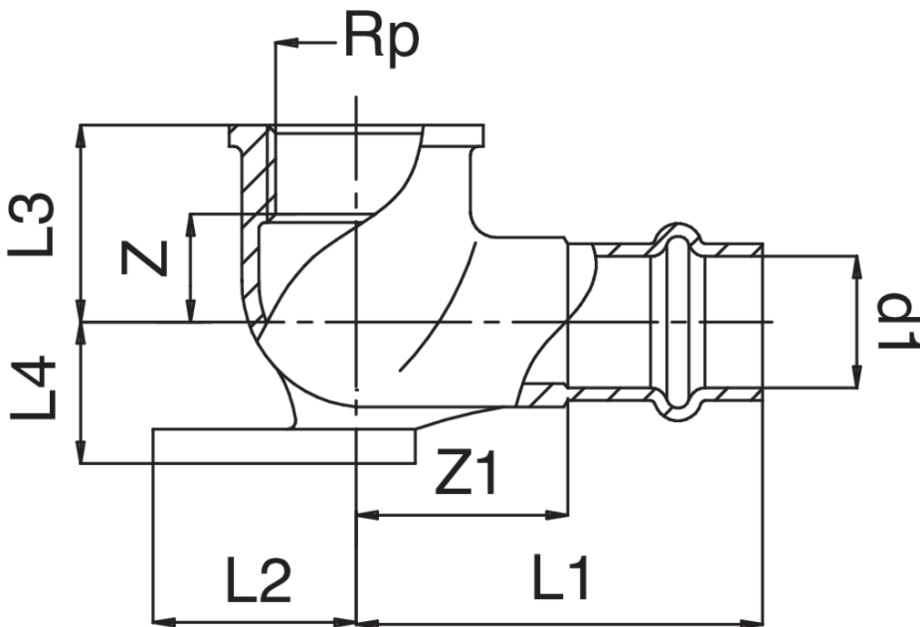

Codo mixto 90° H/rosca hembra con brida de bronce.

Especificaciones técnicas

D1 X RP	BAG	MASTER BOX	CÓDIGO	L1	L2	L3	L4	Z	Z1
12 x 1/2"	10	80	RS8471A12012000	43	22	22	12	10	24
15 x 1/2"	10	80	RS8471A12015000	44	22	22	12	10	22
18 x 1/2"	5	70	RS8471A12018000	45	22	24	12	12	22
22 x 3/4"	5	40	RS8471A34022000	49	28	29	20	14	25