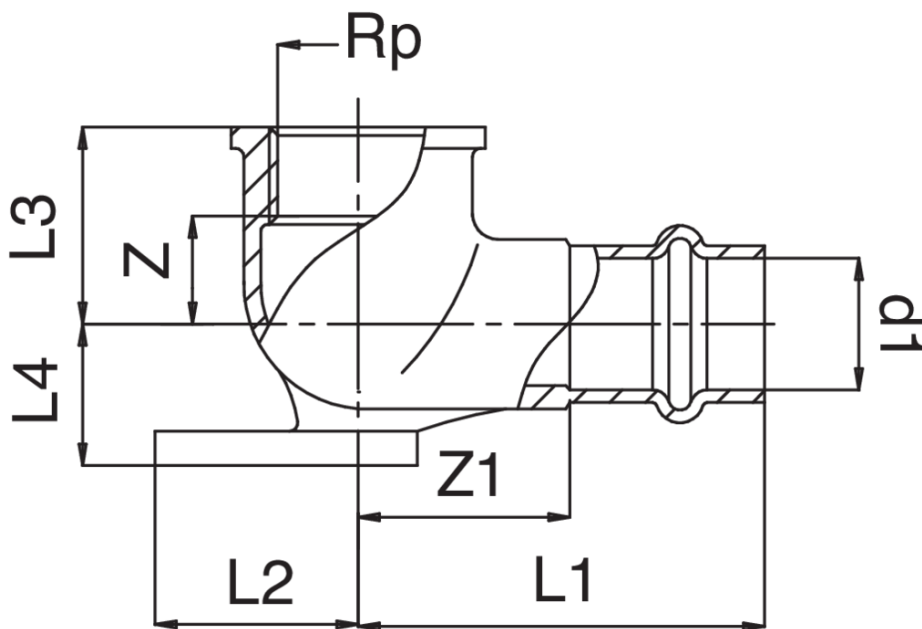

Codo mixto 90° H/rosca hembra con brida de bronce.

## Especificaciones técnicas

D1 X RP	BAG	MASTER BOX	CÓDIGO	L1	L2	L3	L4	Z	Z1
12 x 1/2"	10	80	RS8471A12012000	43	22	22	12	10	24
15 x 1/2"	10	80	RS8471A12015000	44	22	22	12	10	22
18 x 1/2"	5	70	RS8471A12018000	45	22	24	12	12	22
22 x 3/4"	5	40	RS8471A34022000	49	28	29	20	14	25