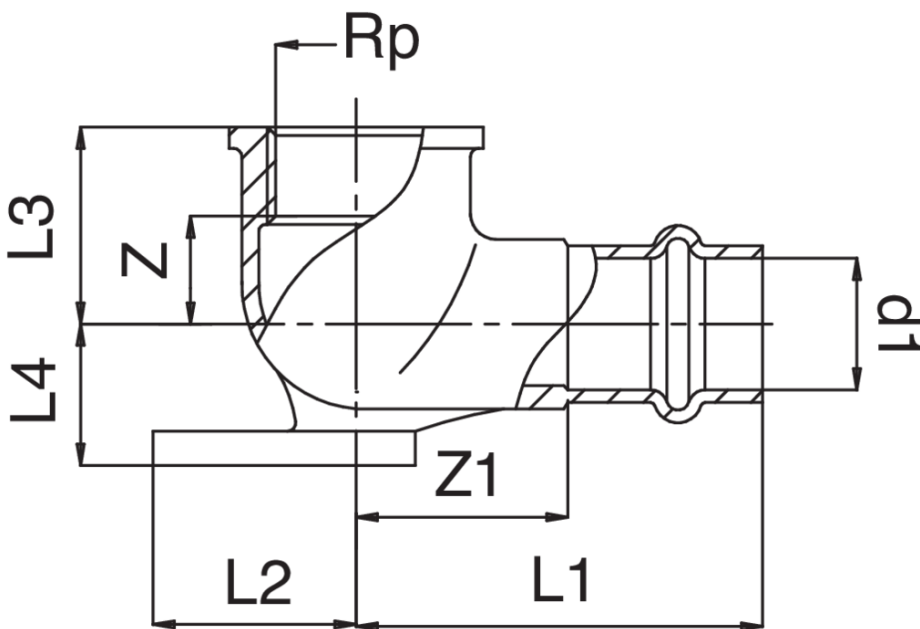

Codo mixto 90° H/rosca hembra con brida de bronce.

Especificaciones técnicas

D1 X RP	BAG	MASTER BOX	CÓDIGO	L1	L2	L3	L4	Z	Z1
12 x 1/2"	10	80	RS8471A12012000	43	22	22	12	10	24
15 x 1/2"	10	80	RS8471A12015000	44	22	22	12	10	22
18 x 1/2"	5	70	RS8471A12018000	45	22	24	12	12	22
22 x 3/4"	5	40	RS8471A34022000	49	28	29	20	14	25