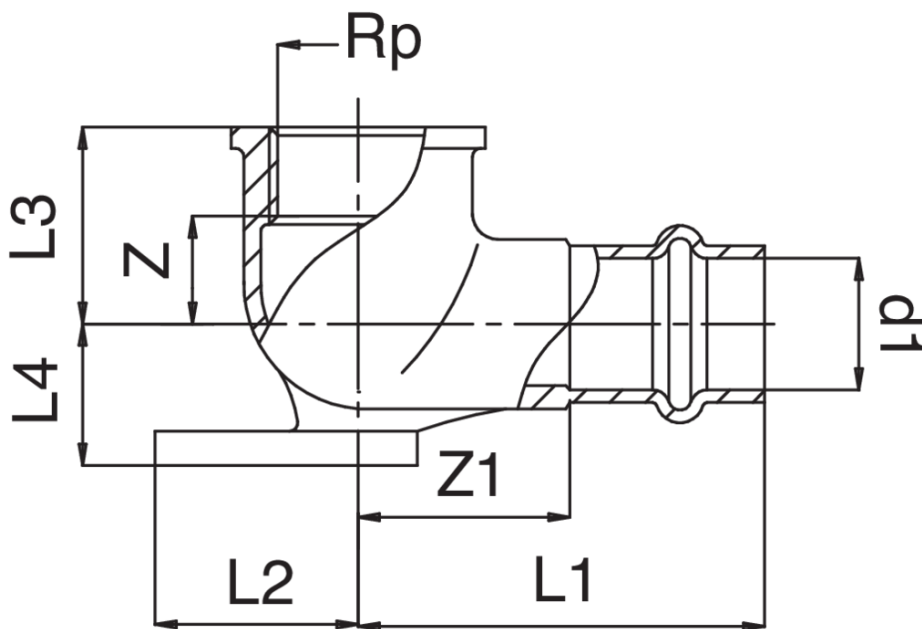

Codo mixto 90° H/rosca hembra con brida de bronce.

Especificaciones técnicas

D1 X RP	BAG	MASTER BOX	CÓDIGO	L1	L2	L3	L4	Z	Z1
12 x 1/2"	10	80	RS8471A12012000	43	22	22	12	10	24
15 x 1/2"	10	80	RS8471A12015000	44	22	22	12	10	22
18 x 1/2"	5	70	RS8471A12018000	45	22	24	12	12	22
22 x 3/4"	5	40	RS8471A34022000	49	28	29	20	14	25