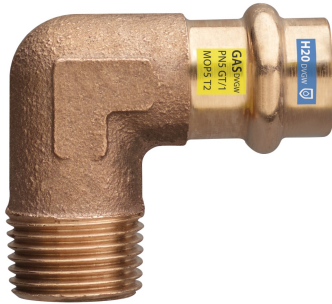

Codo mixto 90° H/rosca macho de bronce.

Especificaciones técnicas

D X R	BAG	MASTER BOX	CÓDIGO	L1	L2	Z
12 x 3/8"	10	150	RS8092A38012000	42	32	24
12 x 1/2"	10	150	RS8092A12012000	43	34	25
15 x 3/8"	10	100	RS8092A38015000	42	32	20
15 x 1/2"	10	100	RS8092A12015000	44	34	22
18 x 1/2"	10	80	RS8092A12018000	47	49	24
18 x 3/4"	5	70	RS8092A34018000	49	50	26
22 x 3/4"	10	50	RS8092A34022000	55	39	31
28 x 1"	5	30	RS8092B01028000	59	73	34
35 x 1"1/4	1	15	RS8092B14035000	70	86	44
42 x 1"1/2	1	10	RS8092B12042000	87	95	51
54 x 2"	1	7	RS8092C02054000	110	118	66