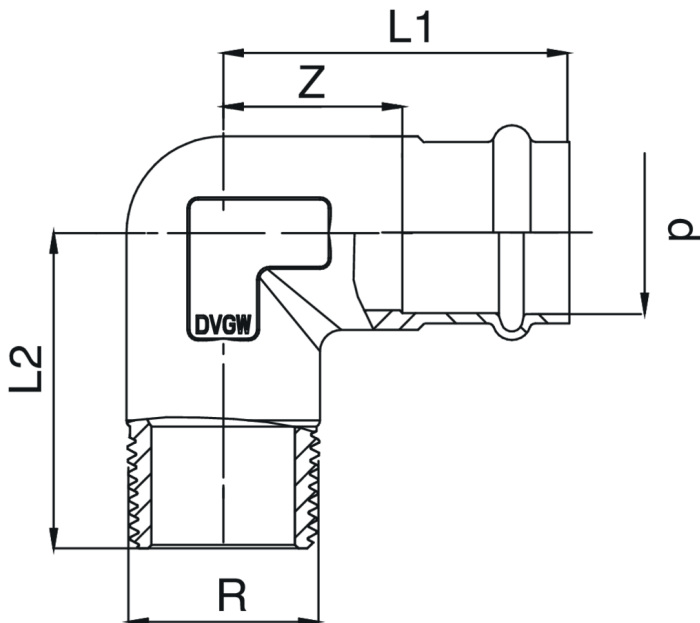

Codo mixto 90° H/rosca macho de bronce.

Especificaciones técnicas

D X R	BAG	MASTER BOX	CÓDIGO	L1	L2	Z
12 x 3/8"	10	150	RS8092A38012000	42	32	24
12 x 1/2"	10	150	RS8092A12012000	43	34	25
15 x 3/8"	10	100	RS8092A38015000	42	32	20
15 x 1/2"	10	100	RS8092A12015000	44	34	22
18 x 1/2"	10	80	RS8092A12018000	47	49	24
18 x 3/4"	5	70	RS8092A34018000	49	50	26
22 x 3/4"	10	50	RS8092A34022000	55	39	31
28 x 1"	5	30	RS8092B01028000	59	73	34
35 x 1"1/4	1	15	RS8092B14035000	70	86	44
42 x 1"1/2	1	10	RS8092B12042000	87	95	51
54 x 2"	1	7	RS8092C02054000	110	118	66