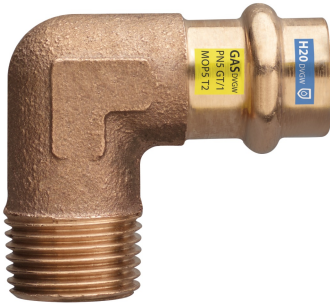

Codo mixto 90° H/rosca macho de bronce.

Especificaciones técnicas

D X R	BAG	MASTER BOX	CÓDIGO	L1	L2	Z
12 x 3/8"	10	150	RS8092A38012000	42	32	24
12 x 1/2"	10	150	RS8092A12012000	43	34	25
15 x 3/8"	10	100	RS8092A38015000	42	32	20
15 x 1/2"	10	100	RS8092A12015000	44	34	22
18 x 1/2"	10	80	RS8092A12018000	47	49	24
18 x 3/4"	5	70	RS8092A34018000	49	50	26
22 x 3/4"	10	50	RS8092A34022000	55	39	31
28 x 1"	5	30	RS8092B01028000	59	73	34
35 x 1"1/4	1	15	RS8092B14035000	70	86	44
42 x 1"1/2	1	10	RS8092B12042000	87	95	51
54 x 2"	1	7	RS8092C02054000	110	118	66