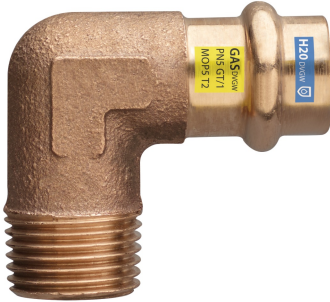

Codo mixto 90° H/rosca macho de bronce.

## Especificaciones técnicas

D X R	BAG	MASTER BOX	CÓDIGO	L1	L2	Z
12 x 3/8"	10	150	RS8092A38012000	42	32	24
12 x 1/2"	10	150	RS8092A12012000	43	34	25
15 x 3/8"	10	100	RS8092A38015000	42	32	20
15 x 1/2"	10	100	RS8092A12015000	44	34	22
18 x 1/2"	10	80	RS8092A12018000	47	49	24
18 x 3/4"	5	70	RS8092A34018000	49	50	26
22 x 3/4"	10	50	RS8092A34022000	55	39	31
28 x 1"	5	30	RS8092B01028000	59	73	34
35 x 1"1/4	1	15	RS8092B14035000	70	86	44
42 x 1"1/2	1	10	RS8092B12042000	87	95	51
54 x 2"	1	7	RS8092C02054000	110	118	66