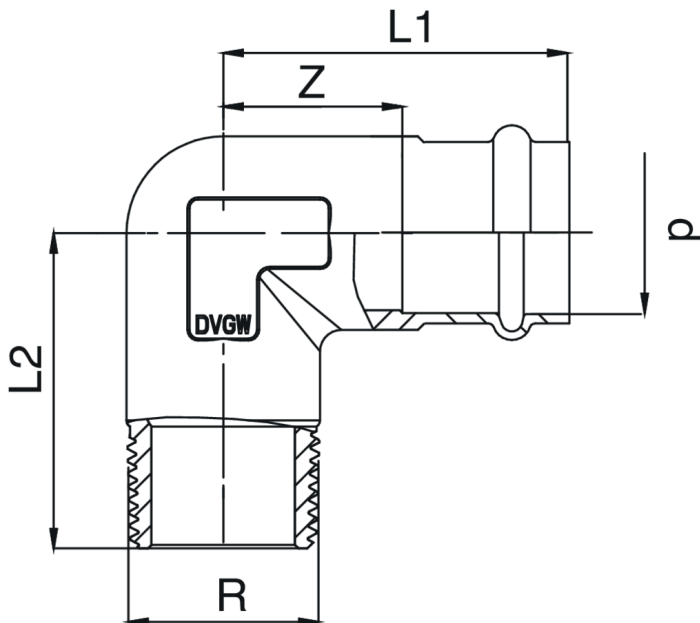

Codo mixto 90° H/rosca macho de bronce.

## Especificaciones técnicas

D X R	BAG	MASTER BOX	CÓDIGO	L1	L2	Z
12 x 3/8"	10	150	RS8092A38012000	42	32	24
12 x 1/2"	10	150	RS8092A12012000	43	34	25
15 x 3/8"	10	100	RS8092A38015000	42	32	20
15 x 1/2"	10	100	RS8092A12015000	44	34	22
18 x 1/2"	10	80	RS8092A12018000	47	49	24
18 x 3/4"	5	70	RS8092A34018000	49	50	26
22 x 3/4"	10	50	RS8092A34022000	55	39	31
28 x 1"	5	30	RS8092B01028000	59	73	34
35 x 1"1/4	1	15	RS8092B14035000	70	86	44
42 x 1"1/2	1	10	RS8092B12042000	87	95	51
54 x 2"	1	7	RS8092C02054000	110	118	66