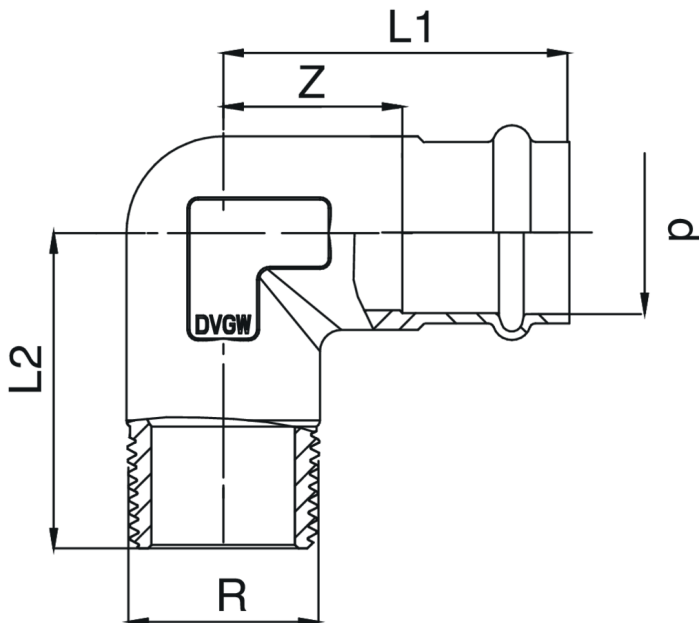

Codo mixto 90° H/rosca macho de bronce.

Especificaciones técnicas

D X R	BAG	MASTER BOX	CÓDIGO	L1	L2	Z
12 x 3/8"	10	150	RS8092A38012000	42	32	24
12 x 1/2"	10	150	RS8092A12012000	43	34	25
15 x 3/8"	10	100	RS8092A38015000	42	32	20
15 x 1/2"	10	100	RS8092A12015000	44	34	22
18 x 1/2"	10	80	RS8092A12018000	47	49	24
18 x 3/4"	5	70	RS8092A34018000	49	50	26
22 x 3/4"	10	50	RS8092A34022000	55	39	31
28 x 1"	5	30	RS8092B01028000	59	73	34
35 x 1"1/4	1	15	RS8092B14035000	70	86	44
42 x 1"1/2	1	10	RS8092B12042000	87	95	51
54 x 2"	1	7	RS8092C02054000	110	118	66