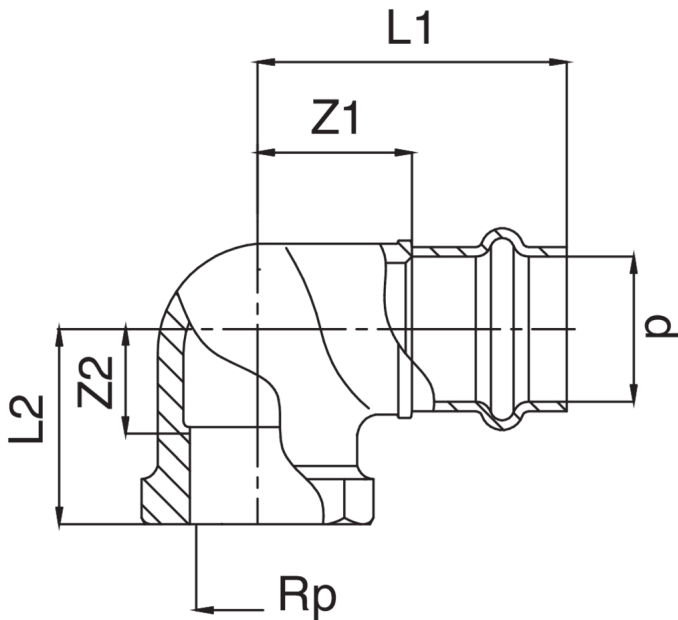

Codo mixto con prensa hembra de bronce.

Especificaciones técnicas

D X RP	BAG	MASTER BOX	CÓDIGO	L1	L2	Z1	Z2
12 x 3/8"	10	150	RS8090A38012000	44	18	26	9
12 x 1/2"	10	150	RS8090A12012000	44	22	26	11
15 x 3/8"	10	100	RS8090A38015000	47	19	25	10
15 x 1/2"	10	100	RS8090A12015000	45	24	23	13
15 x 3/4"	10	70	RS8090A34015000	49	31	27	16
18 x 1/2"	10	100	RS8090A12018000	47	24	24	13
18 x 3/4"	5	70	RS8090A34018000	50	24	27	9
22 x 1/2"	10	60	RS8090A12022000	49	24	25	13
22 x 3/4"	5	60	RS8090A34022000	49	29	25	6
22 x 1"	5	40	RS8090B01022000	60	33	36	10
28 x 3/4"	5	50	RS8090A34028000	55	30	30	15
28 x 1"	5	40	RS8090B01028000	61	33	36	9
35 x 1"1/4	5	20	RS8090B14035000	67	40	41	22
42 x 1"1/2	5	20	RS8090B12042000	77	43	41	25
54 x 2"	1	8	RS8090C02054000	97	57	57	39