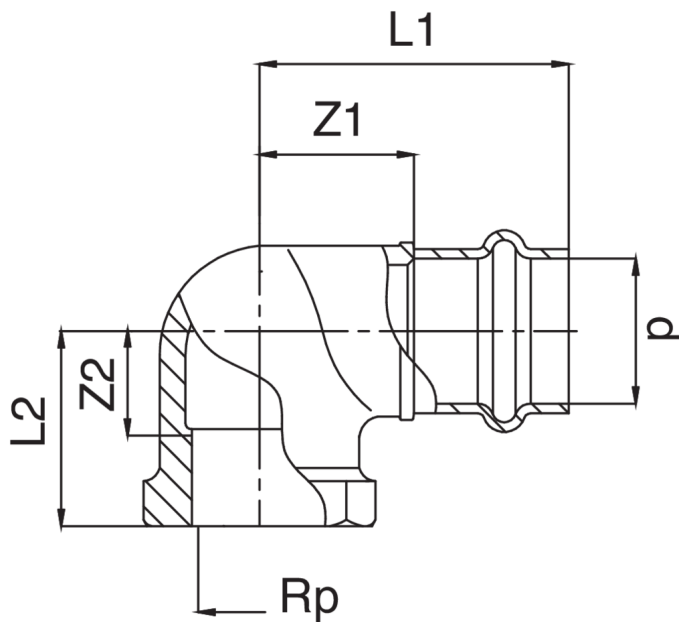

Codo mixto 90° H/rosca hembra de bronce.

## Especificaciones técnicas

D X RP	BAG	MASTER BOX	CÓDIGO	L1	L2	Z1	Z2
12 x 3/8"	10	150	RS8090A38012000	44	18	26	9
12 x 1/2"	10	150	RS8090A12012000	44	22	26	11
15 x 3/8"	10	100	RS8090A38015000	47	19	25	10
15 x 1/2"	10	100	RS8090A12015000	45	24	23	13
15 x 3/4"	10	70	RS8090A34015000	49	31	27	16
18 x 1/2"	10	100	RS8090A12018000	47	24	24	13
18 x 3/4"	5	70	RS8090A34018000	50	24	27	9
22 x 1/2"	10	60	RS8090A12022000	49	24	25	13
22 x 3/4"	5	60	RS8090A34022000	49	29	25	6
22 x 1"	5	40	RS8090B01022000	60	33	36	10
28 x 3/4"	5	50	RS8090A34028000	55	30	30	15
28 x 1"	5	40	RS8090B01028000	61	33	36	9
35 x 1"1/4	5	20	RS8090B14035000	67	40	41	22
42 x 1"1/2	5	20	RS8090B12042000	77	43	41	25
54 x 2"	1	8	RS8090C02054000	97	57	57	39