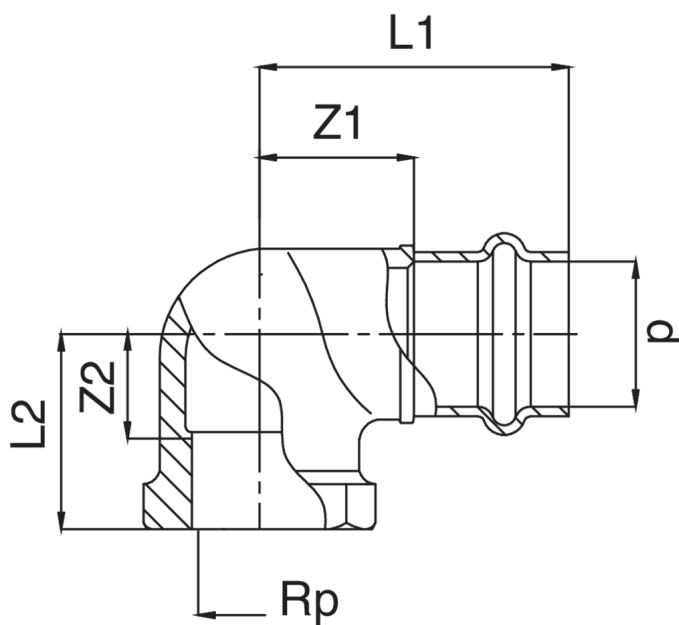

Codo mixto 90° H/rosca hembra de bronce.

Especificaciones técnicas

D X RP	BAG	MASTER BOX	CÓDIGO	L1	L2	Z1	Z2
12 x 3/8"	10	150	RS8090A38012000	44	18	26	9
12 x 1/2"	10	150	RS8090A12012000	44	22	26	11
15 x 3/8"	10	100	RS8090A38015000	47	19	25	10
15 x 1/2"	10	100	RS8090A12015000	45	24	23	13
15 x 3/4"	10	70	RS8090A34015000	49	31	27	16
18 x 1/2"	10	100	RS8090A12018000	47	24	24	13
18 x 3/4"	5	70	RS8090A34018000	50	24	27	9
22 x 1/2"	10	60	RS8090A12022000	49	24	25	13
22 x 3/4"	5	60	RS8090A34022000	49	29	25	6
22 x 1"	5	40	RS8090B01022000	60	33	36	10
28 x 3/4"	5	50	RS8090A34028000	55	30	30	15
28 x 1"	5	40	RS8090B01028000	61	33	36	9
35 x 1"1/4	5	20	RS8090B14035000	67	40	41	22
42 x 1"1/2	5	20	RS8090B12042000	77	43	41	25
54 x 2"	1	8	RS8090C02054000	97	57	57	39