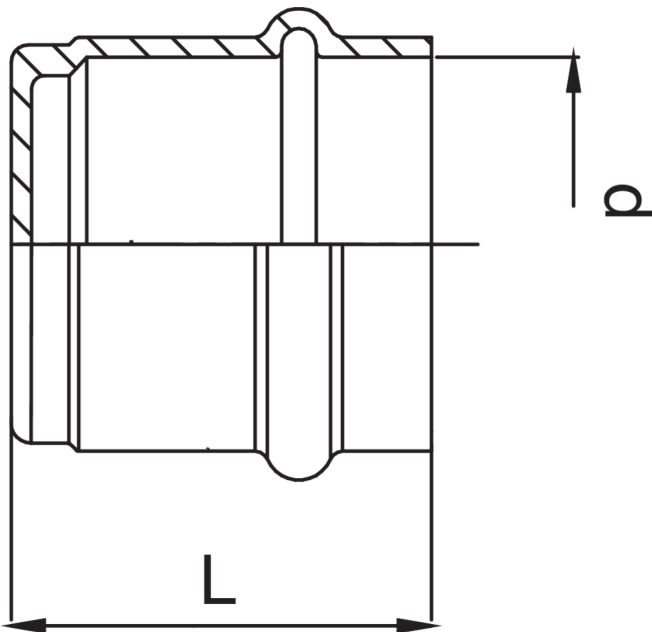

Tapón H de cobre.

## Especificaciones técnicas

D	BAG	MASTER BOX	CÓDIGO	L
12	10	100	RS9301012000000	21
15	10	400	RS9301015000000	25
18	10	300	RS9301018000000	26
22	10	200	RS9301022000000	27
28	10	100	RS9301028000000	28
35	5	70	RS9301035000000	30
42	5	40	RS9301042000000	40
54	5	30	RS9301054000000	45