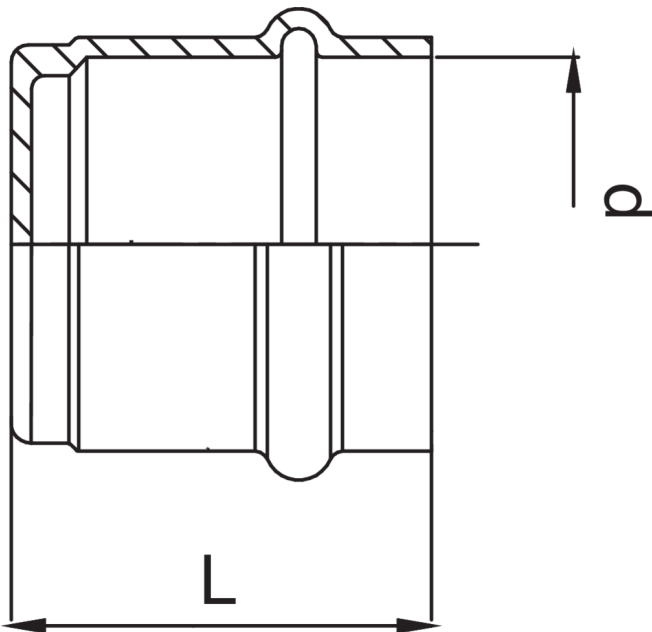

Especificaciones técnicas