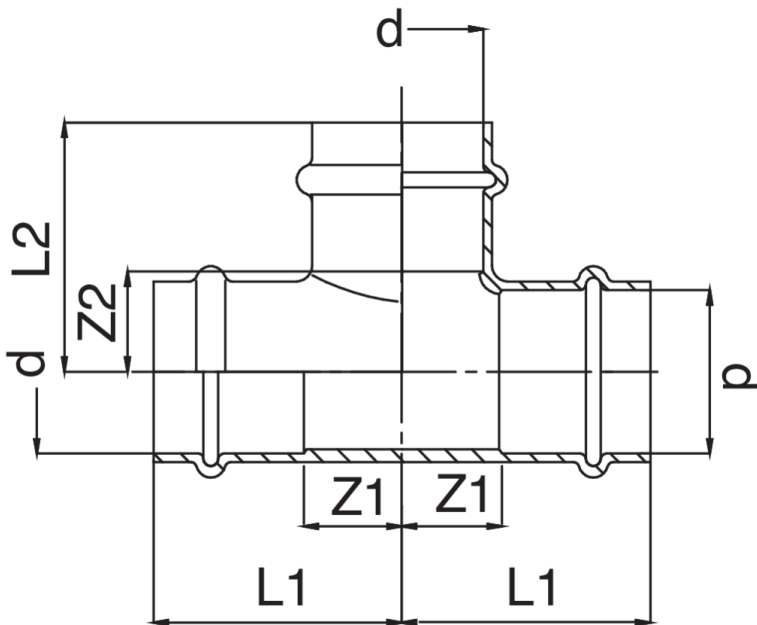

T H/H/H de cobre.

Especificaciones técnicas

D	BAG	MASTER BOX	CÓDIGO	L1	L2	Z1	Z2
12	10	150	RS9130012012012	29	29	11	11
15	10	100	RS9130015015015	41	33	19	11
18	5	50	RS9130018018018	42	35	19	12
22	5	40	RS9130022022022	45	39	21	15
28	5	35	RS9130028028028	48	46	23	21
35	5	20	RS9130035035035	53	48	27	22
42	1	10	RS9130042042042	65	65	29	29
54	1	8	RS9130054054054	75	75	35	35

The big-size, item RR9130, is available.

Aplicaciones

DRINKING
WATER

HEATING

HVAC

GAS

COMPRESSED
AIR

FIREFIGHTING