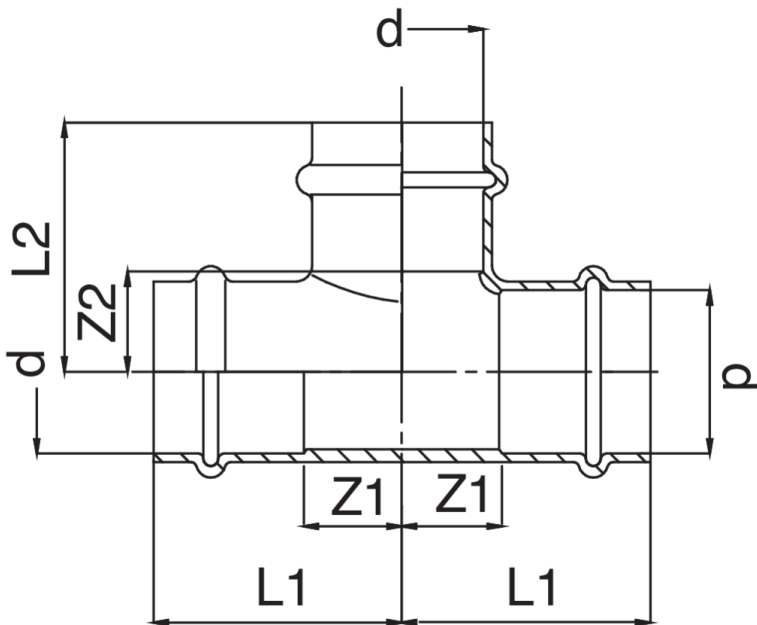

T H/H/H de cobre.

## Especificaciones técnicas

D	BAG	MASTER BOX	CÓDIGO	L1	L2	Z1	Z2
12	10	150	RS9130012012012	29	29	11	11
15	10	100	RS9130015015015	41	33	19	11
18	5	50	RS9130018018018	42	35	19	12
22	5	40	RS9130022022022	45	39	21	15
28	5	35	RS9130028028028	48	46	23	21
35	5	20	RS9130035035035	53	48	27	22
42	1	10	RS9130042042042	65	65	29	29
54	1	8	RS9130054054054	75	75	35	35

The big-size, item RR9130, is available.