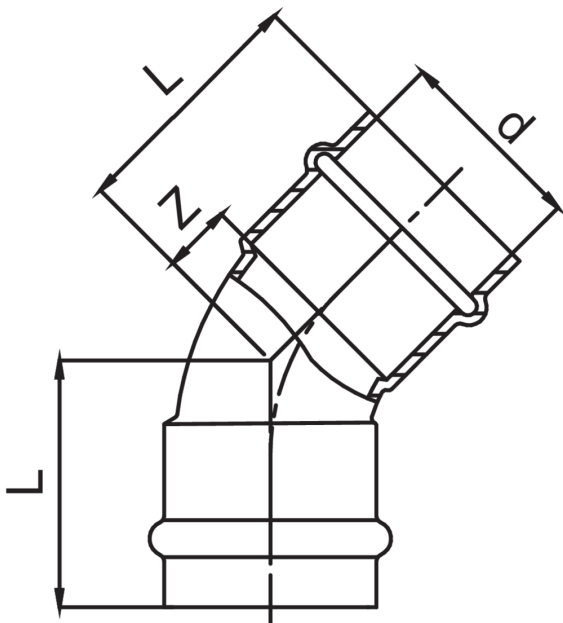

Curva 45° H/H de cobre.

## Especificaciones técnicas

D	BAG	MASTER BOX	CÓDIGO	L	Z
12	10	250	RS9041012012000	25	7
15	10	200	RS9041015015000	29	7
18	10	150	RS9041018018000	31	8
22	10	80	RS9041022022000	34	10
28	5	60	RS9041028028000	38	13
35	5	40	RS9041035035000	43	17
42	5	20	RS9041042042000	53	17
54	1	10	RS9041054054000	68	28

The big-size, item RR9041, is available.