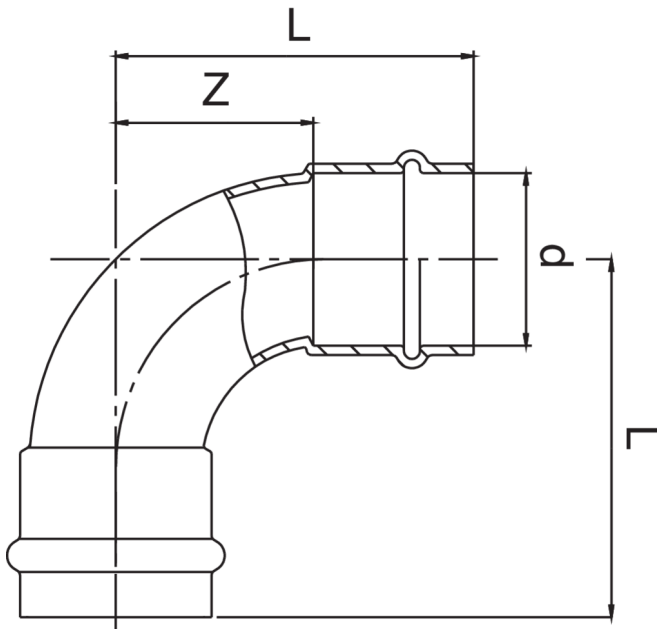

**FRABO**

**frabo**  
**press**  
KOMBI

**RS9002**

**PATENTED**

Curva 90° H/H de cobre.

## Especificaciones técnicas

D	BAG	MASTER BOX	CÓDIGO	L	Z
12	10	250	RS9002012012000	33	15
15	10	150	RS9002015015000	40	18
18	10	100	RS9002018018000	45	22
22	10	60	RS9002022022000	47	23
28	5	40	RS9002028028000	59	34
35	5	30	RS9002035035000	68	42
42	1	10	RS9002042042000	87	51
54	1	7	RS9002054054000	105	65