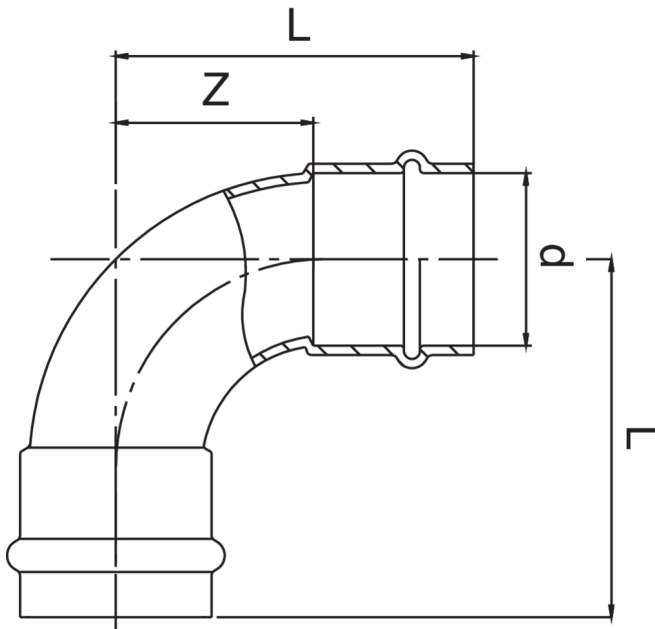

**FRABO**

**frabo**  
**press**  
KOMBI

**RS9002**

**PATENTED**

Curva 90° H/H de cobre.

## Especificaciones técnicas

D	BAG	MASTER BOX	CÓDIGO	L	Z
12	10	250	RS9002012012000	33	15
15	10	150	RS9002015015000	40	18
18	10	100	RS9002018018000	45	22
22	10	60	RS9002022022000	47	23
28	5	40	RS9002028028000	59	34
35	5	30	RS9002035035000	68	42
42	1	10	RS9002042042000	87	51
54	1	7	RS9002054054000	105	65