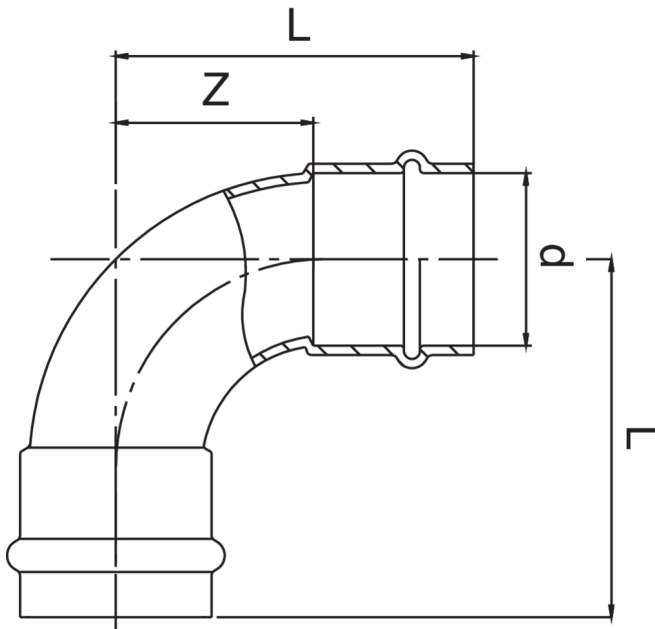

FRABO

frabo
press
KOMBI

RS9002

PATENTED

Curva 90° H/H de cobre.

Especificaciones técnicas

D	BAG	MASTER BOX	CÓDIGO	L	Z
12	10	250	RS9002012012000	33	15
15	10	150	RS9002015015000	40	18
18	10	100	RS9002018018000	45	22
22	10	60	RS9002022022000	47	23
28	5	40	RS9002028028000	59	34
35	5	30	RS9002035035000	68	42
42	1	10	RS9002042042000	87	51
54	1	7	RS9002054054000	105	65

The big-size, item RR9002, is available.

Aplicaciones

DRINKING
WATER

HEATING

HVAC

GAS

COMPRESSED
AIR

FIREFIGHTING