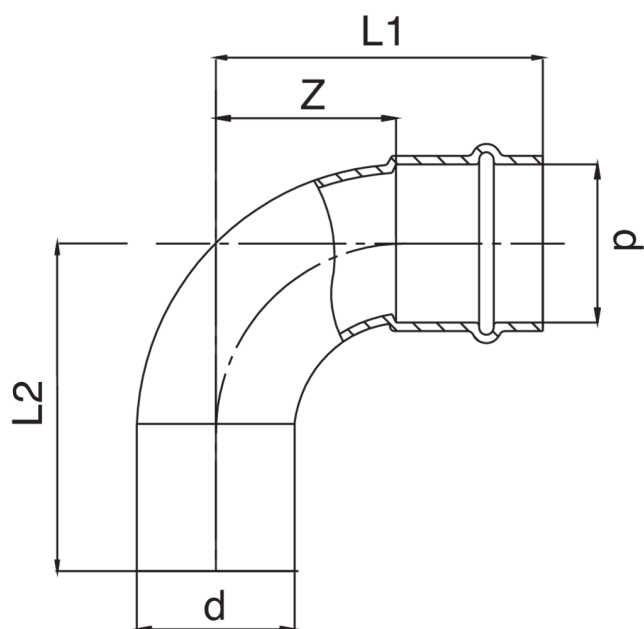

Curva 90° M/H de cobre.

Especificaciones técnicas

D	BAG	MASTER BOX	CÓDIGO	L1	L2	Z
12	10	300	RS9001012012000	33	34	15
15	10	200	RS9001015015000	40	42	18
18	10	150	RS9001018018000	45	47	22
22	10	80	RS9001022022000	51	52	27
28	5	40	RS9001028028000	59	61	34
35	5	30	RS9001035035000	68	70	42
42	1	10	RS9001042042000	87	88	51
54	1	7	RS9001054054000	105	107	65