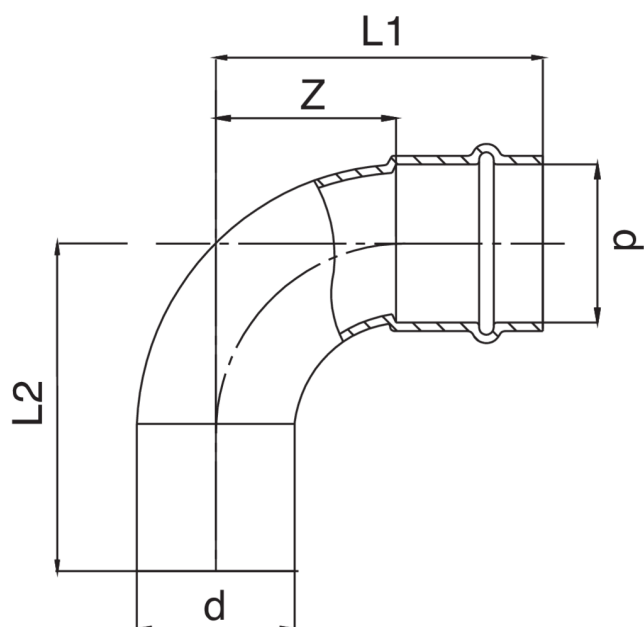

Curva 90° M/H de cobre.

Especificaciones técnicas

D	BAG	MASTER BOX	CÓDIGO	L1	L2	Z
12	10	300	RS9001012012000	33	34	15
15	10	200	RS9001015015000	40	42	18
18	10	150	RS9001018018000	45	47	22
22	10	80	RS9001022022000	51	52	27
28	5	40	RS9001028028000	59	61	34
35	5	30	RS9001035035000	68	70	42
42	1	10	RS9001042042000	87	88	51
54	1	7	RS9001054054000	105	107	65

The big-size, item RR9001, is available.

Aplicaciones

DRINKING
WATER

HEATING

HVAC

GAS

COMPRESSED
AIR

FIREFIGHTING