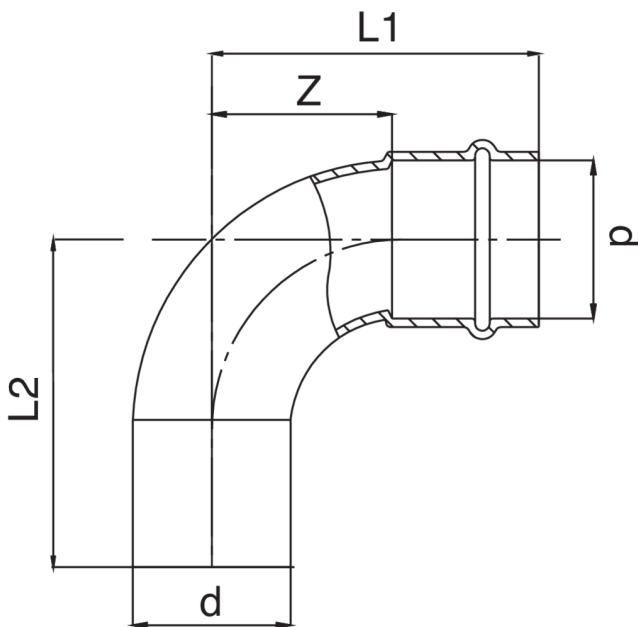

Curva 90° M/H de cobre.

## Especificaciones técnicas

D	BAG	MASTER BOX	CÓDIGO	L1	L2	Z
12	10	300	RS9001012012000	33	34	15
15	10	200	RS9001015015000	40	42	18
18	10	150	RS9001018018000	45	47	22
22	10	80	RS9001022022000	51	52	27
28	5	40	RS9001028028000	59	61	34
35	5	30	RS9001035035000	68	70	42
42	1	10	RS9001042042000	87	88	51
54	1	7	RS9001054054000	105	107	65

The big-size, item RR9001, is available.