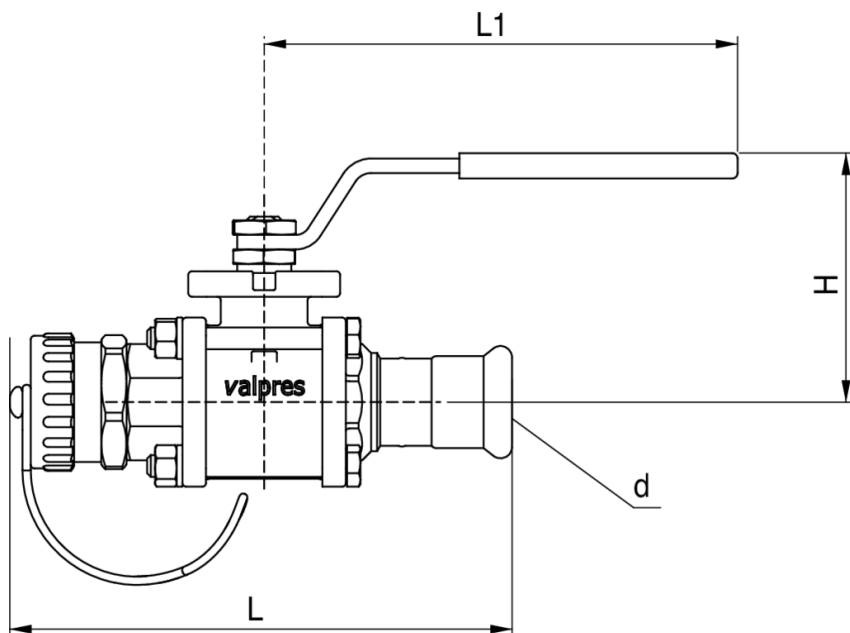

Valvula esfera con conexion manguera.

Especificaciones técnicas

D	BAG	MASTER BOX	CÓDIGO	L1	L	H
22	6	24	52920022	131	139	68,5

Aplicaciones

DRINKING WATER

HEATING

HVAC

COMPRESSED AIR