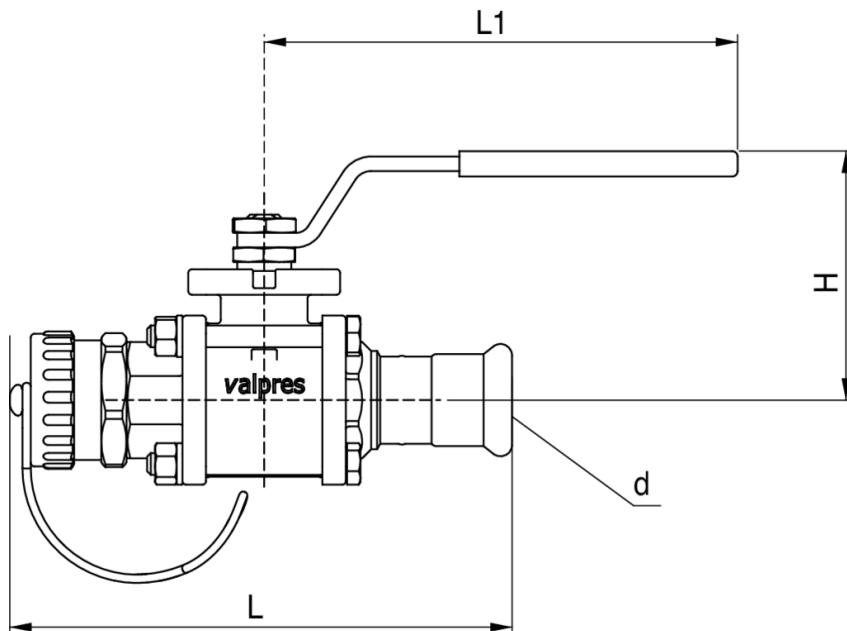

Valvula esfera con conexion manguera.

## Especificaciones técnicas

D	BAG	MASTER BOX	CÓDIGO	L1	L	H
22	6	24	52920022	131	139	68,5