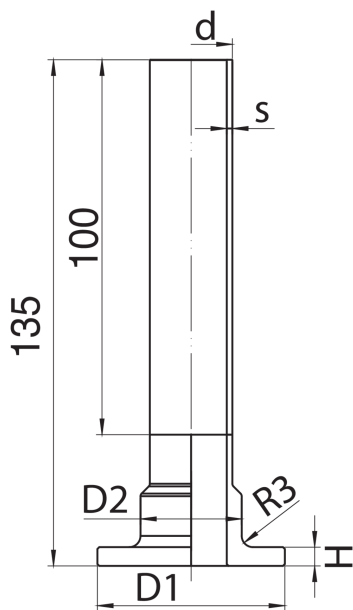

Collar para bridas locas PN6-PN10/16.

NEW

Especificaciones técnicas

D X D1	BAG	MASTER BOX	CÓDIGO	PN	D2	H	S
76.1 x 110	2	4	AX0275076110000	6	79	6	2
76.1 x 122	2	4	AX0275076122000	10/16	79	6	2
88.9 x 128	2	4	AX0275089128000	6	92	7	2
88.9 x 138	2	4	AX0275089138000	10/16	92	7	2
108 x 148	2	4	AX0275108148000	6	111,5	7	2
108 x 158	2	4	AX0275108158000	10/16	111,5	7	2