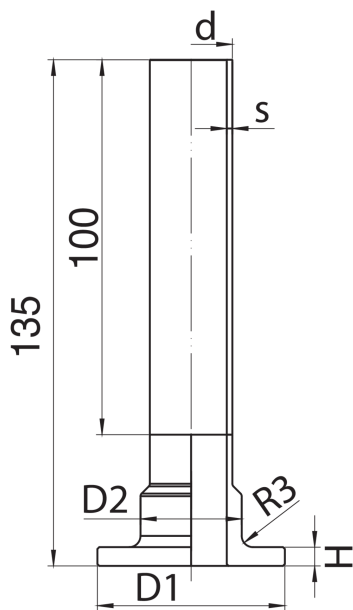

FRABO

frabo
press
316 M
MX0275

Collar para bridas locas PN6-PN10/16.

NEW

Especificaciones técnicas

D X D1	BAG	MASTER BOX	CÓDIGO	PN	D2	H	S
22 x 50	2	52	MX0275022050000	6	27,5	5	1
22 x 58	2	52	MX0275022058000	10/16	27,5	5	1
28 x 60	2	36	MX0275028060000	6	32,5	5	1,5
28 x 68	2	32	MX0275028068000	10/16	32,5	5	1,5
35 x 70	2	28	MX0275035070000	6	40,5	5	1,5
35 x 78	2	28	MX0275035078000	10/16	40,5	5	1,5
42 x 80	2	20	MX0275042080000	6	47	6	1,5
42 x 88	2	16	MX0275042088000	10/16	47	6	1,5
54 x 90	2	16	MX0275054090000	6	60	6	1,5
54 x 102	2	16	MX0275054102000	10/16	60	6	1,5