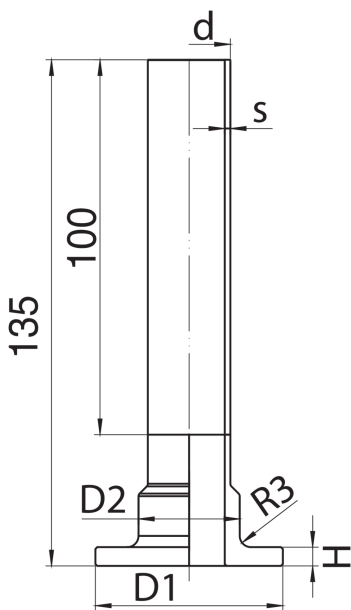

FRABO

frabo
press
316 M
MX0275

Collar para bridas locas PN6-PN10/16.

NEW

Especificaciones técnicas

D X D1	BAG	MASTER BOX	CÓDIGO	PN	D2	H	S
22 x 50	2	52	MX0275022050000	6	27,5	5	1
22 x 58	2	52	MX0275022058000	10/16	27,5	5	1
28 x 60	2	36	MX0275028060000	6	32,5	5	1,5
28 x 68	2	32	MX0275028068000	10/16	32,5	5	1,5
35 x 70	2	28	MX0275035070000	6	40,5	5	1,5
35 x 78	2	28	MX0275035078000	10/16	40,5	5	1,5
42 x 80	2	20	MX0275042080000	6	47	6	1,5
42 x 88	2	16	MX0275042088000	10/16	47	6	1,5
54 x 90	2	16	MX0275054090000	6	60	6	1,5
54 x 102	2	16	MX0275054102000	10/16	60	6	1,5