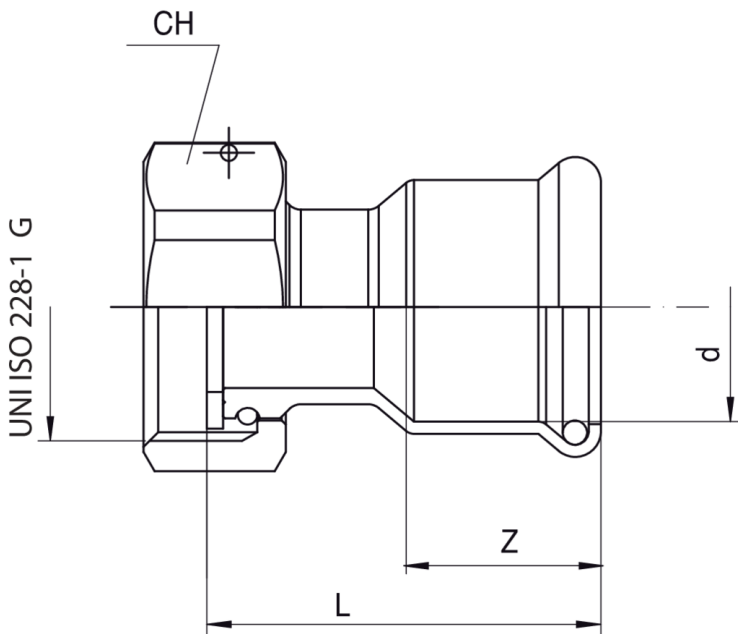

Conexión con pivote en inox.

NEW

Especificaciones técnicas

| DX G | BAG | MASTER BOX | CÓDIGO | CH | L | Z |
|-------------|-----|------------|-----------------|----|------|------|
| 15 x 3/4" | 10 | 200 | MXF358A34015000 | 30 | 31,5 | 19 |
| 18 x 3/4" | 10 | 200 | MXF358A34018000 | 30 | 31,5 | 19,5 |
| 22 x 1" | 5 | 120 | MXF358B01022000 | 37 | 29 | 21 |
| 28 x 1 1/4" | 5 | 100 | MXF358B14028000 | 47 | 34,5 | 22 |