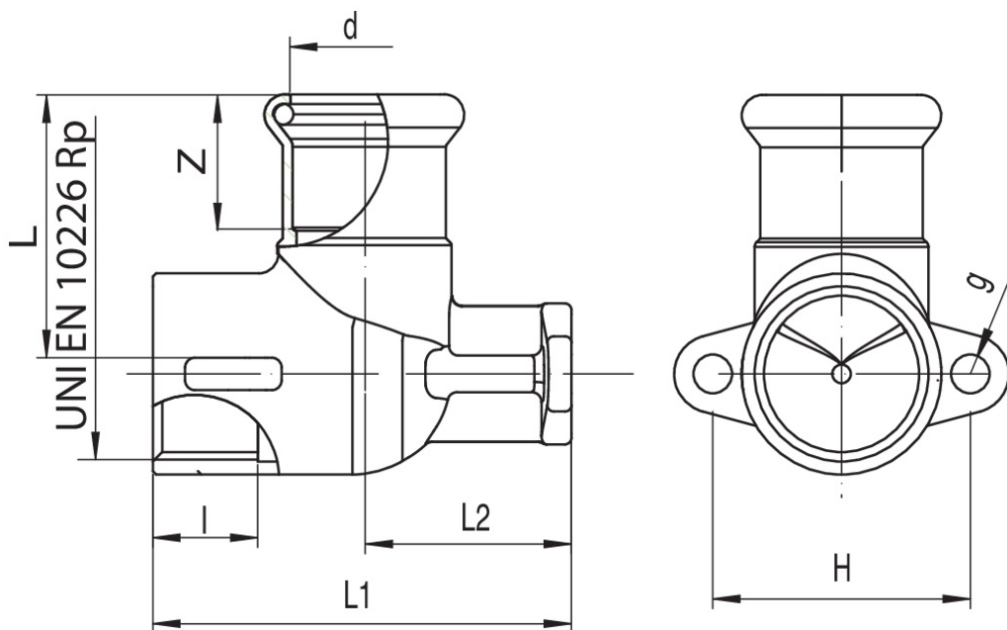

Codo mixto con brida larga.

NEW

Especificaciones técnicas

D X RP	BAG	MASTER BOX	CÓDIGO	L	L1	L2	Z	I	H	G
15 x 1/2"	10	80	MXF474A12015000	38	65	34	20	15	40	6
18 x 1/2"	10	80	MXF474A12018000	38	65	34	20	15	40	6
22 x 3/4"	5	50	MXF474A34022000	43	65	32	21	16,3	40	6