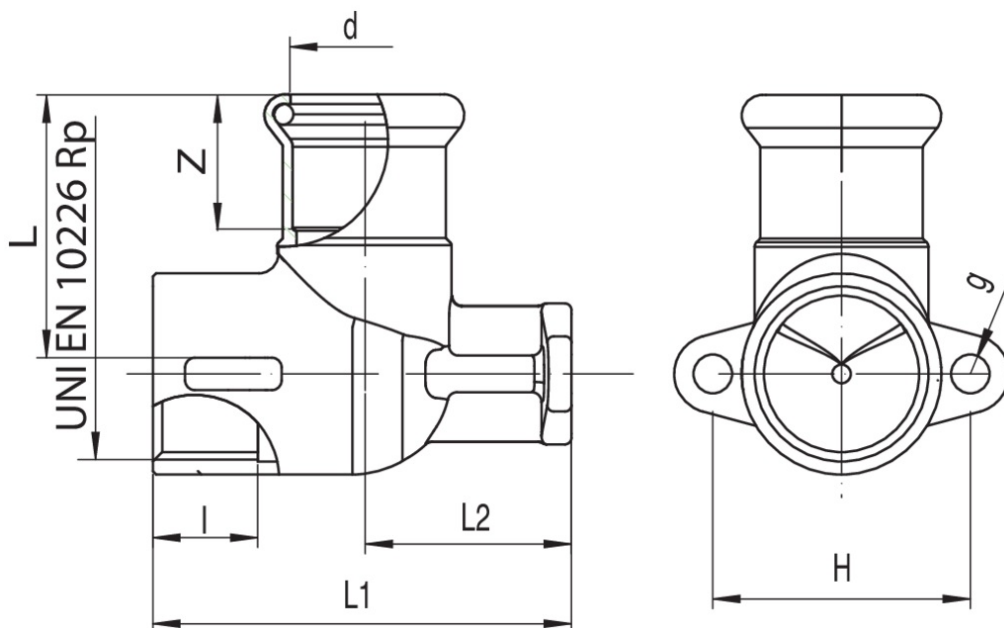

Codo mixto con brida larga.

**NEW**

## Especificaciones técnicas

D X RP	BAG	MASTER BOX	CÓDIGO	L	L1	L2	Z	I	H	G
15 x 1/2"	10	80	MXF474A12015000	38	65	34	20	15	40	6
18 x 1/2"	10	80	MXF474A12018000	38	65	34	20	15	40	6
22 x 3/4"	5	50	MXF474A34022000	43	65	32	21	16,3	40	6