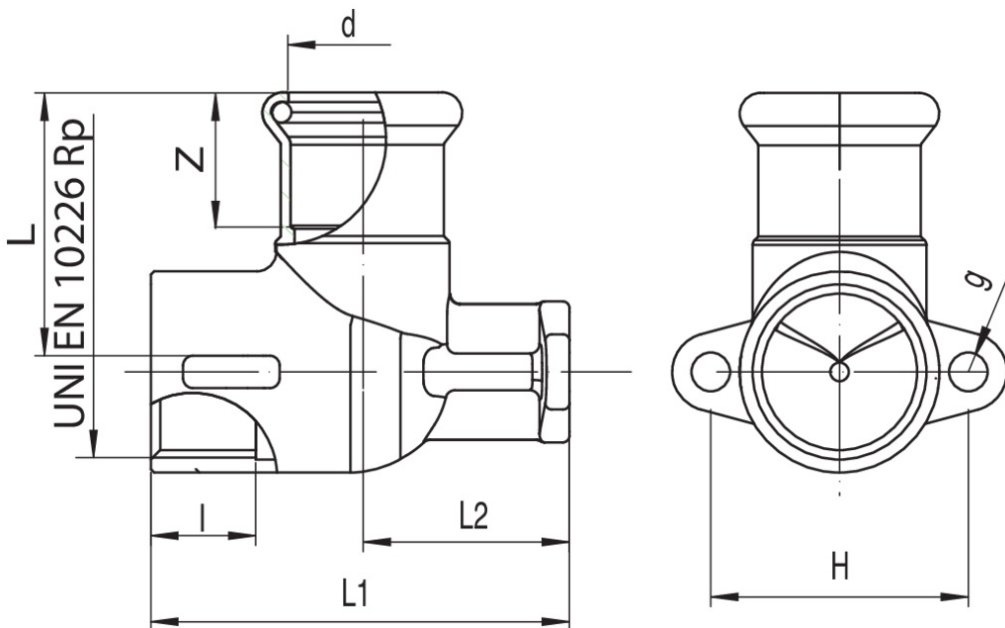

Codo mixto con brida larga.

**NEW**

## Especificaciones técnicas

D X RP	BAG	MASTER BOX	CÓDIGO	L	L1	L2	Z	I	H	G
15 x 1/2"	10	80	MXF474A12015000	38	65	34	20	15	40	6
18 x 1/2"	10	80	MXF474A12018000	38	65	34	20	15	40	6
22 x 3/4"	5	50	MXF474A34022000	43	65	32	21	16,3	40	6