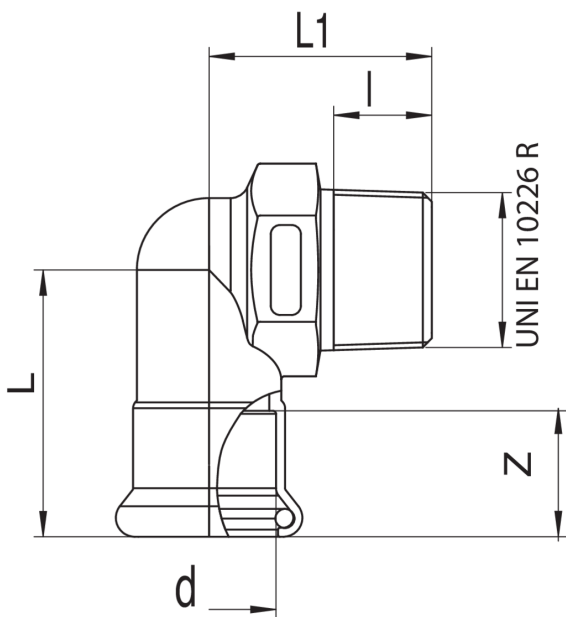

**frabo**  
**press**  
316 M  
**MXF92Q**

Codo mixto - roscado macho.

**NEW**

## Especificaciones técnicas

| D X R       | BAG | MASTER BOX | CÓDIGO          | L    | L1   | Z    | L    |
|-------------|-----|------------|-----------------|------|------|------|------|
| 15 x 1/2"   | 10  | 200        | MXF92QA12015000 | 40   | 35,5 | 19   | 15   |
| 18 x 1/2"   | 10  | 150        | MXF92QA12018000 | 40   | 35,5 | 19,5 | 15   |
| 22 x 3/4"   | 5   | 100        | MXF92QA34022000 | 44,5 | 37   | 21   | 16,3 |
| 28 x 1"     | 5   | 50         | MXF92QB1028000  | 50   | 48   | 22   | 19,1 |
| 35 x 1"1/4  | 5   | 40         | MXF92QB14035000 | 60   | 48   | 27   | 21,4 |
| 42 x 1"1/2" | 2   | 28         | MXF92QB12042000 | 66   | 53   | 30   | 21,4 |
| 54 x 2"     | 2   | 16         | MXF92QC02054000 | 78   | 62   | 35   | 25,5 |