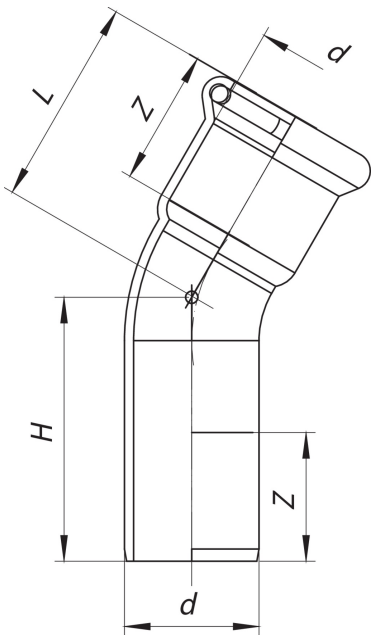

Curva 30° macho/hembra.

NEW

Especificaciones técnicas

D	BAG	MASTER BOX	CÓDIGO	L	H	Z
15	10	250	MX0046015015000	32,5	39	19
18	10	250	MX0046018018000	29,5	36	19,5
22	5	120	MX0046022022000	34	41	21
28	5	60	MX0046028028000	36	42	22
35	5	40	MX0046035035000	61,3	67,8	27
42	2	28	MX0046042042000	75,8	80,1	30
54	2	16	MX0046054054000	90,5	97	35