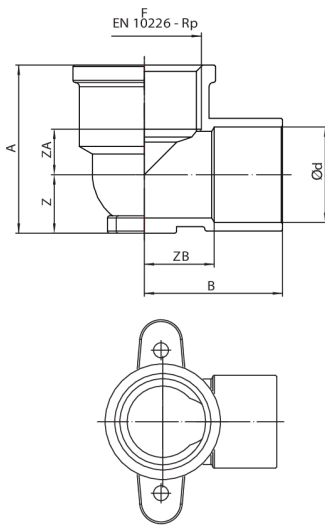

Codo mixto H/rosca hembra con brida 2 agujeros.

## Especificaciones técnicas

Ø D X RP	BAG	MASTER BOX	CÓDIGO	A	B	C	G	H	ZA	ZB
12 x 1/2"	10	150	RB4472A12012000	20	26	10	5	35	11	9
12 x 3/8"	10	200	RB4472A38012000	19	27	12	4,5	30	10	7
14 x 1/2"	10	150	RB4472A12014000	23	30	10	5	35	12	9
15 x 1/2"	10	150	RB4472A12015000	23	30	10	5	35	12	9
15 x 3/4"	10	80	RB4472A34015000	28	35	15	5	39	17	11
16 x 1/2"	10	150	RB4472A12016000	23	29	10	5	35	12	10
18 x 1/2"	10	100	RB4472A12018000	26	36	10	5	35	13	12
18 x 3/4"	10	80	RB4472A34018000	29	36	15	5	39	16	12
22 x 1/2"	10	70	RB4472A12022000	27	37	10	5	35	12	14
22 x 3/4"	10	70	RB4472A34022000	31	37	15	5	39	16	13