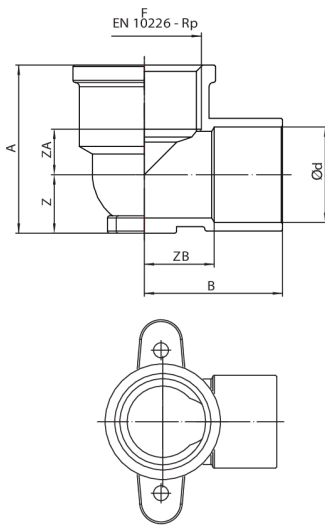

Especificaciones técnicas

Ø D X RP	BAG	MASTER BOX	CÓDIGO	A	B	C	G	H	ZA	ZB
12 x 1/2"	10	150	RB4472A12012000	20	26	10	5	35	11	9
12 x 3/8"	10	200	RB4472A38012000	19	27	12	4,5	30	10	7
14 x 1/2"	10	150	RB4472A12014000	23	30	10	5	35	12	9
15 x 1/2"	10	150	RB4472A12015000	23	30	10	5	35	12	9
15 x 3/4"	10	80	RB4472A34015000	28	35	15	5	39	17	11
16 x 1/2"	10	150	RB4472A12016000	23	29	10	5	35	12	10
18 x 1/2"	10	100	RB4472A12018000	26	36	10	5	35	13	12
18 x 3/4"	10	80	RB4472A34018000	29	36	15	5	39	16	12
22 x 1/2"	10	70	RB4472A12022000	27	37	10	5	35	12	14
22 x 3/4"	10	70	RB4472A34022000	31	37	15	5	39	16	13