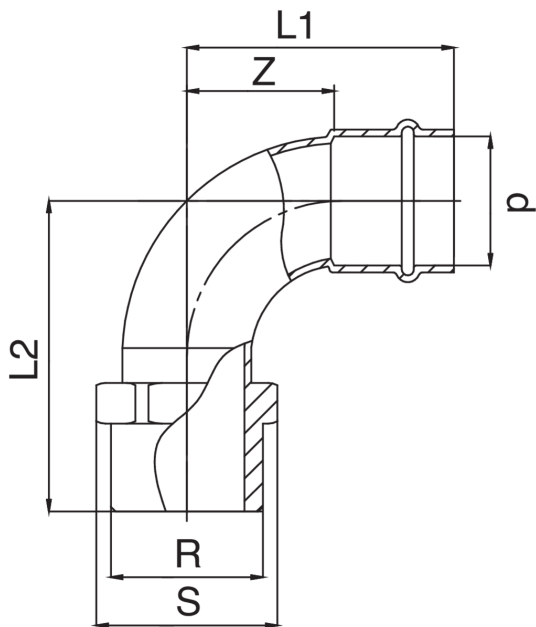

**FRABO**

**frabo**  
**press**  
316 V  
**ZXF92L**

**PATENTED**

Curva mixta 90° H/rosca macho.

## Especificaciones técnicas

<b>D X R</b>	<b>BAG</b>	<b>MASTER BOX</b>	<b>CÓDIGO</b>	<b>L1</b>	<b>L2</b>	<b>S</b>	<b>Z</b>
15 x 1/2"	5	30	ZXF92LA12015000	53	45	25	31
18 x 1/2"	5	30	ZXF92LA12018000	65	56	24	36
22 x 1/2"	5	60	ZXF92LA12022000	61	58	25	37
22 x 3/4"	5	20	ZXF92LA34022000	64	60	30	40
28 x 1"	5	15	ZXF92LB01028000	83	75	38	50
35 x 1"1/4	1	10	ZXF92LB14035000	92	87	45	66
42 x 1"1/2	1	10	ZXF92LB12042000	111	102	50	75
54 x 2"	1	5	ZXF92LC02054000	142	120	70	91