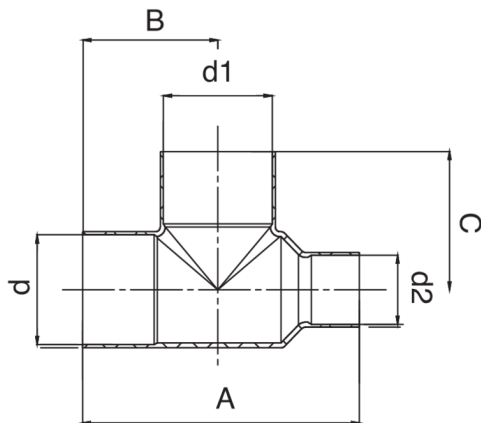

RR5130

T reducido lateral H/H/H.

Especificaciones técnicas

D X D1 X D2	BAG	MASTER BOX	CÓDIGO	A	B	C
8 x 6 x 6	10	300	RR5130008006006	24	12	11
10 x 8 x 8	10	600	RR5130010008008	28	14	13
10 x 10 x 8	10	500	RR5130010010008	30	15	14
12 x 8 x 8	10	450	RR5130012008008	30	14	15
12 x 8 x 10	10	300	RR5130012008010	30	14,5	15
12 x 10 x 8	10	450	RR5130012010008	30	15	16
12 x 10 x 10	10	400	RR5130012010010	31,5	15	15
12 x 12 x 8	10	400	RR5130012012008	31	15	15
12 x 12 x 10	10	400	RR5130012012010	34	17	17
14 x 10 x 10	10	300	RR5130014010010	34	17	16,5
14 x 10 x 12	10	300	RR5130014010012	35	17	16,5
14 x 12 x 10	10	300	RR5130014012010	37	18	17
14 x 12 x 12	10	300	RR5130014012012	37	18	17