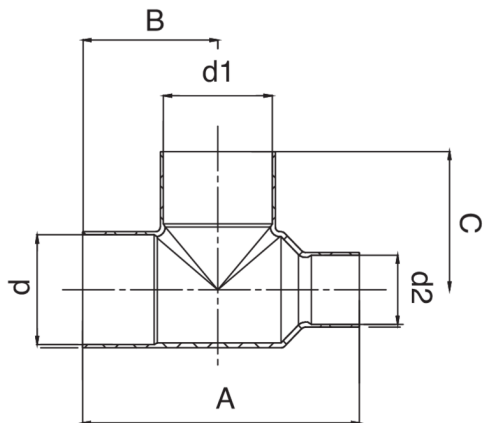

RR5130

T reducido lateral H/H/H.

Especificaciones técnicas

D X D1 X D2	BAG	MASTER BOX	CÓDIGO	A	B	C
8 x 6 x 6	10	300	RR5130008006006	24	12	11
10 x 8 x 8	10	600	RR5130010008008	28	14	13
10 x 10 x 8	10	500	RR5130010010008	30	15	14
12 x 8 x 8	10	450	RR5130012008008	30	14	15
12 x 8 x 10	10	300	RR5130012008010	30	14,5	15
12 x 10 x 8	10	450	RR5130012010008	30	15	16
12 x 10 x 10	10	400	RR5130012010010	31,5	15	15
12 x 12 x 8	10	400	RR5130012012008	31	15	15
12 x 12 x 10	10	400	RR5130012012010	34	17	17
14 x 10 x 10	10	300	RR5130014010010	34	17	16,5
14 x 10 x 12	10	300	RR5130014010012	35	17	16,5
14 x 12 x 10	10	300	RR5130014012010	37	18	17
14 x 12 x 12	10	300	RR5130014012012	37	18	17