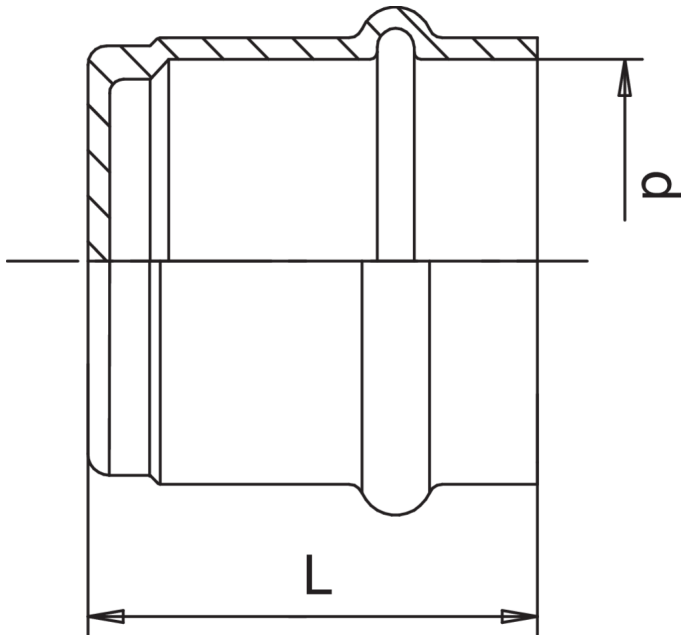

Tapón Hembra.

Especificaciones técnicas

D	BAG	MASTER BOX	CÓDIGO	L
12	10	200	ZC0302012000000	21
15	10	200	ZC0302015000000	25
18	10	350	ZC0302018000000	26
22	10	200	ZC0302022000000	27
28	10	200	ZC0302028000000	28
35	5	80	ZC0302035000000	29
42	5	20	ZC0302042000000	39
54	5	20	ZC0302054000000	43

The big-size, item AC0302 is available.

Aplicaciones

HEATING

HVAC

COMPRESSED
AIR