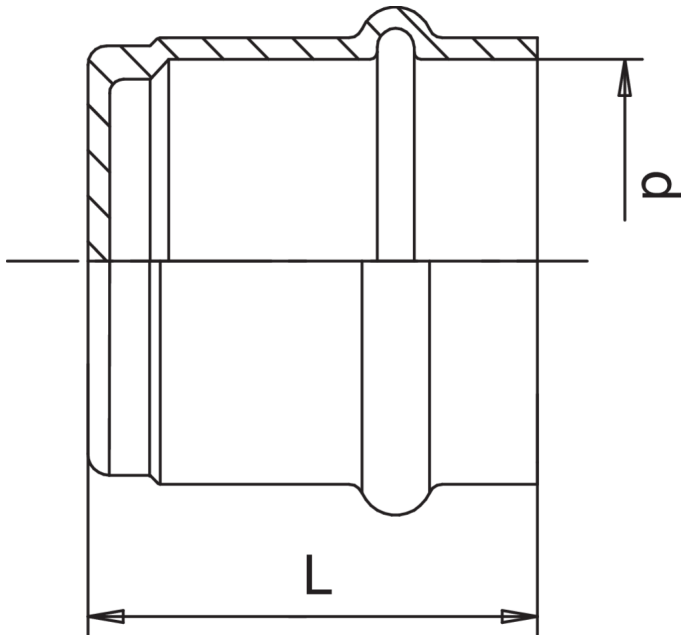

Tapón Hembra.

## Especificaciones técnicas

D	BAG	MASTER BOX	CÓDIGO	L
12	10	200	ZC0302012000000	21
15	10	200	ZC0302015000000	25
18	10	350	ZC0302018000000	26
22	10	200	ZC0302022000000	27
28	10	200	ZC0302028000000	28
35	5	80	ZC0302035000000	29
42	5	20	ZC0302042000000	39
54	5	20	ZC0302054000000	43