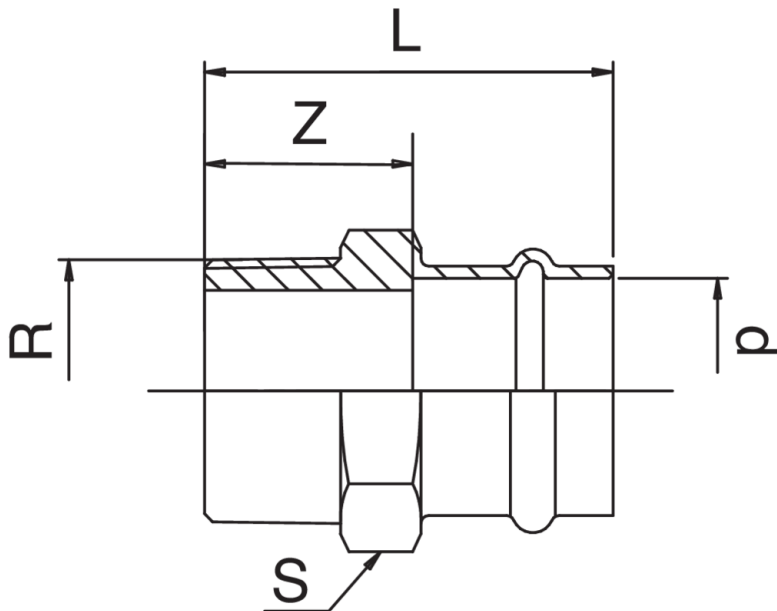

Manguito mixto H/rosca macho.

Especificaciones técnicas

D X R	BAG	MASTER BOX	CÓDIGO	L	S	Z
12 x 3/8"	10	100	ZCF243A38012000	34	19	16
12 x 1/2"	10	100	ZCF243A12012000	38	19	20
15 x 3/8"	10	100	ZCF243A38015000	39	25	17
15 x 1/2"	10	150	ZCF243A12015000	43	25	21
18 x 1/2"	10	150	ZCF243A12018000	44	27	21
18 x 3/4"	10	100	ZCF243A34018000	45	27	22
22 x 1/2"	10	100	ZCF243A12022000	45	32	21
22 x 3/4"	10	100	ZCF243A34022000	46	32	22
22 x 1"	5	50	ZCF243B01022000	55	34	31
28 x 3/4"	5	70	ZCF243A34028000	57	32	32
28 x 1"	5	50	ZCF243B01028000	57	34	32
35 x 1"	5	40	ZCF243B01035000	60	38	34
35 x 1"1/4	5	40	ZCF243B14035000	60	42	34
35 x 1"1/2	5	20	ZCF243B12035000	62	48	36
42 x 1"1/2	5	20	ZCF243B12042000	72	50	36
54 x 2"	1	10	ZCF243C02054000	83	60	43

The big-size, item ACF243 is available.

Aplicaciones

HEATING

HVAC

COMPRESSED
AIR