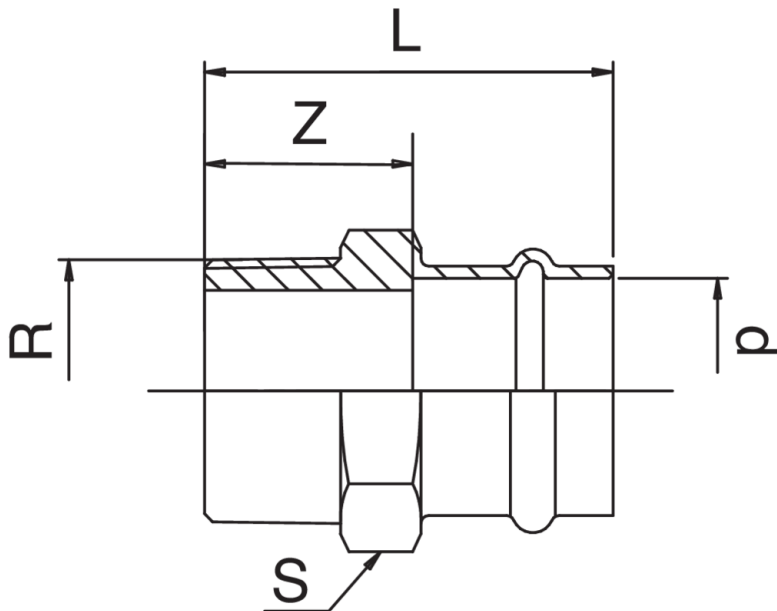

Manguito mixto H/rosca macho.

## Especificaciones técnicas

D X R	BAG	MASTER BOX	CÓDIGO	L	S	Z
12 x 3/8"	10	100	ZCF243A38012000	34	19	16
12 x 1/2"	10	100	ZCF243A12012000	38	19	20
15 x 3/8"	10	100	ZCF243A38015000	39	25	17
15 x 1/2"	10	150	ZCF243A12015000	43	25	21
18 x 1/2"	10	150	ZCF243A12018000	44	27	21
18 x 3/4"	10	100	ZCF243A34018000	45	27	22
22 x 1/2"	10	100	ZCF243A12022000	45	32	21
22 x 3/4"	10	100	ZCF243A34022000	46	32	22
22 x 1"	5	50	ZCF243B01022000	55	34	31
28 x 3/4"	5	70	ZCF243A34028000	57	32	32
28 x 1"	5	50	ZCF243B01028000	57	34	32
35 x 1"	5	40	ZCF243B01035000	60	38	34
35 x 1"1/4	5	40	ZCF243B14035000	60	42	34
35 x 1"1/2	5	20	ZCF243B12035000	62	48	36
42 x 1"1/2	5	20	ZCF243B12042000	72	50	36
54 x 2"	1	10	ZCF243C02054000	83	60	43