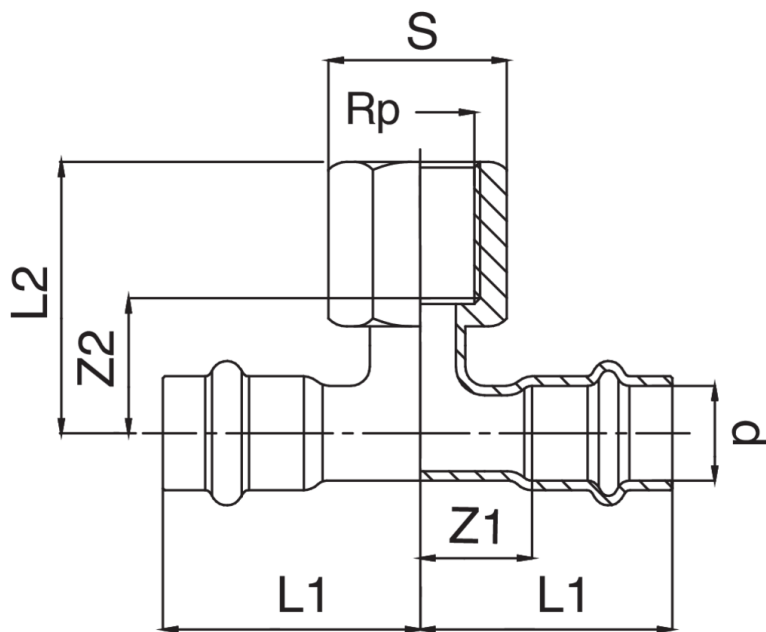

T H/rosca hembra/H.

## Especificaciones técnicas

D X RP	BAG	MASTER BOX	CÓDIGO	L1	L2	S	Z1	Z2
15 x 1/2"	10	80	ZCF130015A12015	41	39	27	19	24
18 x 1/2"	10	60	ZCF130018A12018	46	37	27	23	22
18 x 3/4"	5	50	ZCF130018A34018	46	39	32	23	23
22 x 1/2"	5	25	ZCF130022A12022	49	39	27	25	24
22 x 3/4"	5	40	ZCF130022A34022	49	41	32	25	25
28 x 1/2"	5	25	ZCF130028A12028	58	37	27	33	22
28 x 3/4"	5	20	ZCF130028A34028	58	45	32	33	29
28 x 1"	5	15	ZCF130028B01028	58	46	38	33	27
35 x 1/2"	1	15	ZCF130035A12035	58	43	27	32	28
35 x 3/4"	1	20	ZCF130035A34035	58	49	32	32	33
35 x 1"	10	10	ZCF130035B01035	58	50	38	32	31
35 x 1"1/4	1	10	ZCF130035B14035	58	55	50	32	34
42 x 1/2"	1	10	ZCF130042A12042	71	47	27	35	32
42 x 3/4"	1	10	ZCF130042A34042	71	52	32	35	36
42 x 1"	10	10	ZCF130042B01042	71	53	38	35	34
42 x 1"1/2	1	10	ZCF130042B12042	71	58	55	35	37
54 x 1/2"	1	10	ZCF130054A12054	82	53	27	42	38
54 x 3/4"	1	5	ZCF130054A34054	82	58	32	42	42
54 x 2"	1	4	ZCF130054C02054	82	68	70	42	43