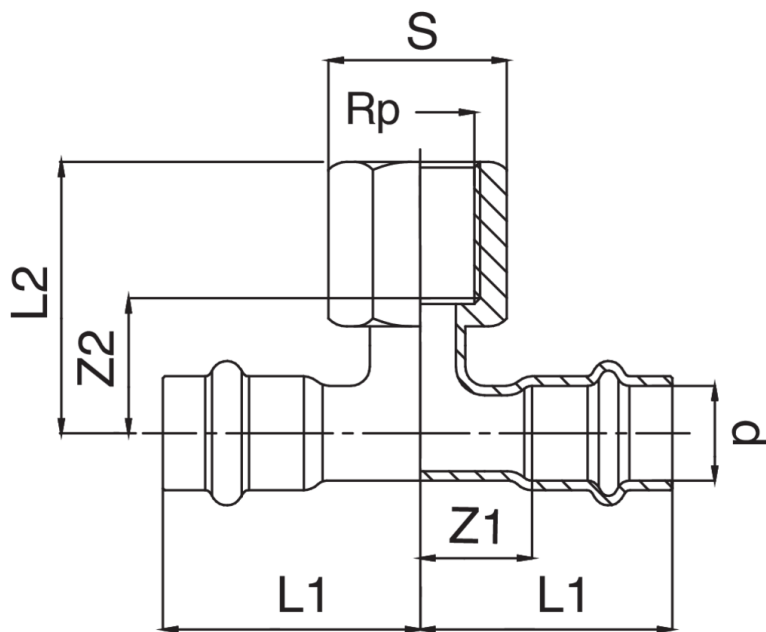

T H/rosca hembra/H.

Especificaciones técnicas

D X RP	BAG	MASTER BOX	CÓDIGO	L1	L2	S	Z1	Z2
15 x 1/2"	10	80	ZCF130015A12015	41	39	27	19	24
18 x 1/2"	10	60	ZCF130018A12018	46	37	27	23	22
18 x 3/4"	5	50	ZCF130018A34018	46	39	32	23	23
22 x 1/2"	5	25	ZCF130022A12022	49	39	27	25	24
22 x 3/4"	5	40	ZCF130022A34022	49	41	32	25	25
28 x 1/2"	5	25	ZCF130028A12028	58	37	27	33	22
28 x 3/4"	5	20	ZCF130028A34028	58	45	32	33	29
28 x 1"	5	15	ZCF130028B01028	58	46	38	33	27
35 x 1/2"	1	15	ZCF130035A12035	58	43	27	32	28
35 x 3/4"	1	20	ZCF130035A34035	58	49	32	32	33
35 x 1"	10	10	ZCF130035B01035	58	50	38	32	31
35 x 1"1/4	1	10	ZCF130035B14035	58	55	50	32	34
42 x 1/2"	1	10	ZCF130042A12042	71	47	27	35	32
42 x 3/4"	1	10	ZCF130042A34042	71	52	32	35	36
42 x 1"	10	10	ZCF130042B01042	71	53	38	35	34
42 x 1"1/2	1	10	ZCF130042B12042	71	58	55	35	37
54 x 1/2"	1	10	ZCF130054A12054	82	53	27	42	38
54 x 3/4"	1	5	ZCF130054A34054	82	58	32	42	42
54 x 2"	1	4	ZCF130054C02054	82	68	70	42	43

The big-size, item ACF130 is available.

Aplicaciones

HEATING

HVAC

COMPRESSED
AIR