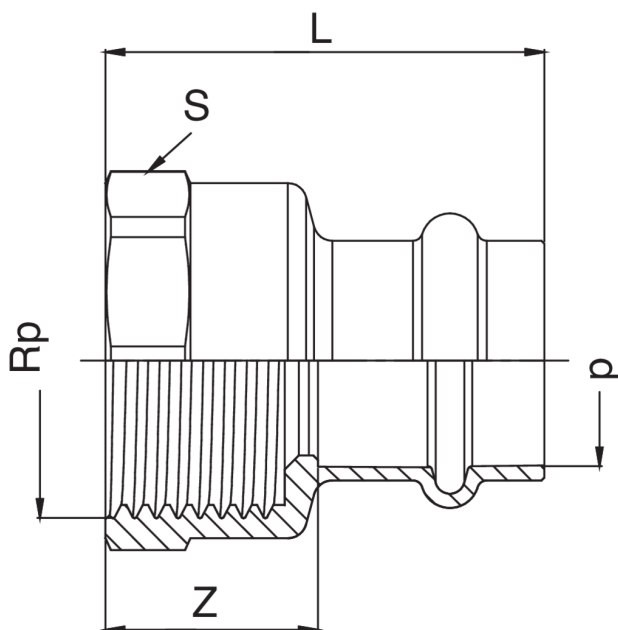

Manguito mixto H/rosca hembra.

Especificaciones técnicas

D X RP	BAG	MASTER BOX	CÓDIGO	L	S	Z
12 x 3/8"	10	100	ZCF270A38012000	31	21	13
12 x 1/2"	10	100	ZCF270A12012000	34	25	16
15 x 3/8"	10	100	ZCF270A38015000	46	21	24
15 x 1/2"	10	200	ZCF270A12015000	50	25	28
18 x 1/2"	10	150	ZCF270A12018000	54	25	31
18 x 3/4"	10	100	ZCF270A34018000	55	32	32
22 x 1/2"	10	100	ZCF270A12022000	55	32	31
22 x 3/4"	10	100	ZCF270A34022000	44	32	20
22 x 1"	5	50	ZCF270B01022000	59	38	35
28 x 3/4"	5	70	ZCF270A34028000	57	32	32
28 x 1"	5	50	ZCF270B01028000	60	38	35
35 x 1"	5	40	ZCF270B01035000	61	38	35
35 x 1"1/4	5	30	ZCF270B14035000	63	50	37
35 x 1"1/2	5	20	ZCF270B12035000	63	55	37
42 x 1"1/2	1	20	ZCF270B12042000	71	55	35
54 x 1"1/2	1	15	ZCF270B12054000	84	60	44
54 x 2"	1	10	ZCF270C02054000	90	64	50

The big-size, item ACF270 is available.

Aplicaciones

HEATING

HVAC

COMPRESSED
AIR