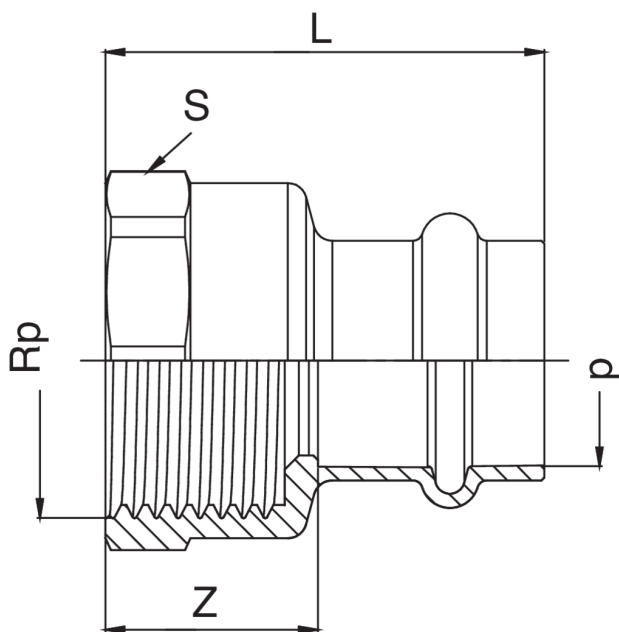

Manguito mixto H/rosca hembra.

## Especificaciones técnicas

D X RP	BAG	MASTER BOX	CÓDIGO	L	S	Z
12 x 3/8"	10	100	ZCF270A38012000	31	21	13
12 x 1/2"	10	100	ZCF270A12012000	34	25	16
15 x 3/8"	10	100	ZCF270A38015000	46	21	24
15 x 1/2"	10	200	ZCF270A12015000	50	25	28
18 x 1/2"	10	150	ZCF270A12018000	54	25	31
18 x 3/4"	10	100	ZCF270A34018000	55	32	32
22 x 1/2"	10	100	ZCF270A12022000	55	32	31
22 x 3/4"	10	100	ZCF270A34022000	44	32	20
22 x 1"	5	50	ZCF270B01022000	59	38	35
28 x 3/4"	5	70	ZCF270A34028000	57	32	32
28 x 1"	5	50	ZCF270B01028000	60	38	35
35 x 1"	5	40	ZCF270B01035000	61	38	35
35 x 1"1/4	5	30	ZCF270B14035000	63	50	37
35 x 1"1/2	5	20	ZCF270B12035000	63	55	37
42 x 1"1/2	1	20	ZCF270B12042000	71	55	35
54 x 1"1/2	1	15	ZCF270B12054000	84	60	44
54 x 2"	1	10	ZCF270C02054000	90	64	50