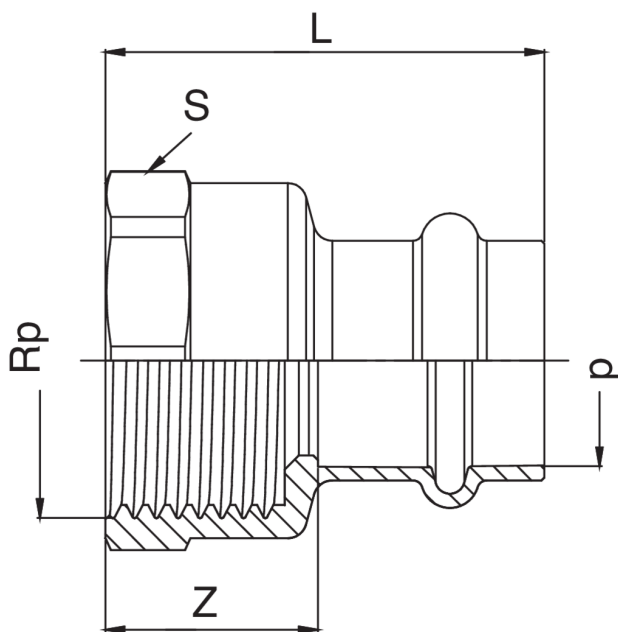

Manguito mixto H/rosca hembra.

Especificaciones técnicas

D X RP	BAG	MASTER BOX	CÓDIGO	L	S	Z
12 x 3/8"	10	100	ZCF270A38012000	31	21	13
12 x 1/2"	10	100	ZCF270A12012000	34	25	16
15 x 3/8"	10	100	ZCF270A38015000	46	21	24
15 x 1/2"	10	200	ZCF270A12015000	50	25	28
18 x 1/2"	10	150	ZCF270A12018000	54	25	31
18 x 3/4"	10	100	ZCF270A34018000	55	32	32
22 x 1/2"	10	100	ZCF270A12022000	55	32	31
22 x 3/4"	10	100	ZCF270A34022000	44	32	20
22 x 1"	5	50	ZCF270B01022000	59	38	35
28 x 3/4"	5	70	ZCF270A34028000	57	32	32
28 x 1"	5	50	ZCF270B01028000	60	38	35
35 x 1"	5	40	ZCF270B01035000	61	38	35
35 x 1"1/4	5	30	ZCF270B14035000	63	50	37
35 x 1"1/2	5	20	ZCF270B12035000	63	55	37
42 x 1"1/2	1	20	ZCF270B12042000	71	55	35
54 x 1"1/2	1	15	ZCF270B12054000	84	60	44
54 x 2"	1	10	ZCF270C02054000	90	64	50

The big-size, item ACF270 is available.

Aplicaciones

HEATING

HVAC

COMPRESSED
AIR