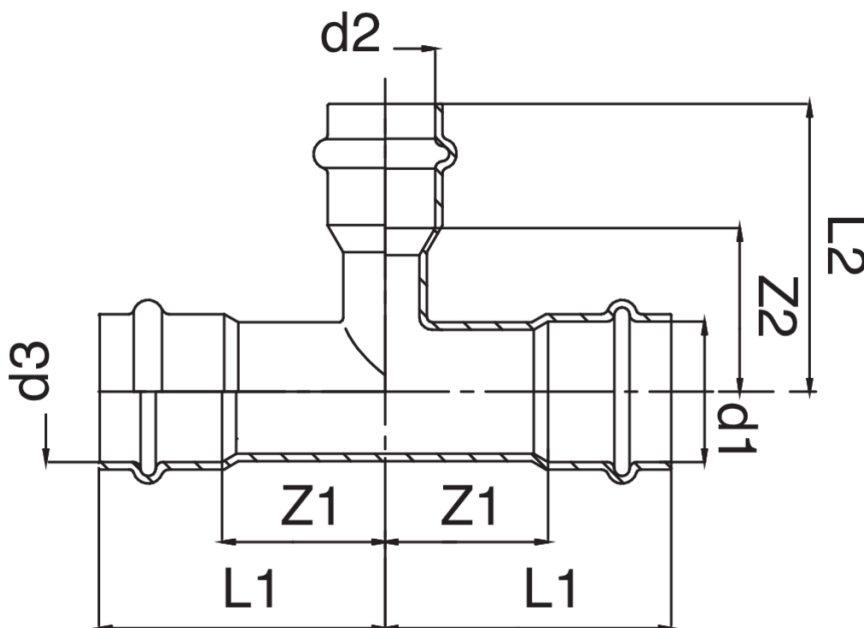

FRABO

frabo
press
C-STEEL V
ZC0131

PATENTED

T reducido H/H/H.

Especificaciones técnicas

D1 X D2 X D3	BAG	MASTER BOX	CÓDIGO	L1	L2	Z1	Z2
12 x 15 x 12	10	100	ZC0131012015012	29	39	11	21
15 x 12 x 12	10	50	ZC0131015012012	40	30	18	12
15 x 12 x 15	10	50	ZC0131015012015	41	42	19	24
15 x 22 x 15	10	70	ZC0131015022015	42	46	20	22
18 x 15 x 18	10	80	ZC0131018015018	45	42	22	20
18 x 22 x 18	5	50	ZC0131018022018	45	48	22	24
22 x 12 x 22	5	50	ZC0131022012022	49	39	25	21
22 x 15 x 22	5	50	ZC0131022015022	49	47	25	25
22 x 18 x 22	5	50	ZC0131022018022	49	45	25	22
22 x 28 x 22	5	40	ZC0131022028022	49	49	25	24
28 x 15 x 28	5	30	ZC0131028015028	54	56	29	34
28 x 18 x 28	5	30	ZC0131028018028	58	55	33	32
28 x 22 x 28	5	30	ZC0131028022028	58	54	33	30
35 x 15 x 35	5	25	ZC0131035015035	58	56	32	34
35 x 18 x 35	5	25	ZC0131035018035	58	58	32	35
35 x 22 x 35	5	20	ZC0131035022035	58	49	32	25
35 x 28 x 35	5	20	ZC0131035028035	58	61	32	36
42 x 22 x 42	3	15	ZC0131042022042	71	63	35	39
42 x 28 x 42	1	10	ZC0131042028042	71	64	35	39
42 x 35 x 42	1	10	ZC0131042035042	71	67	35	41
54 x 22 x 54	1	10	ZC0131054022054	82	72	42	48
54 x 28 x 54	1	10	ZC0131054028054	82	74	42	49
54 x 35 x 54	1	10	ZC0131054035054	82	76	42	50
54 x 42 x 54	1	10	ZC0131054042054	82	82	42	46

The big-sizes, items AC0131 and ACM131, are available.

Aplicaciones

HEATING

HVAC

COMPRESSED
AIR