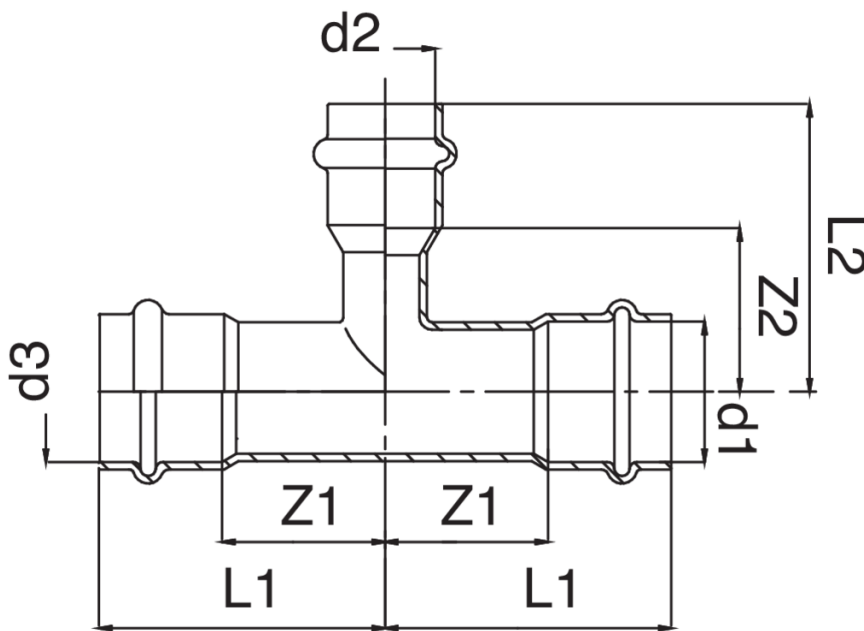

FRABO

frabo
press
C-STEEL V
ZC0131

PATENTED

T reducido H/H/H.

Especificaciones técnicas

D1 X D2 X D3	BAG	MASTER BOX	CÓDIGO	L1	L2	Z1	Z2
12 x 15 x 12	10	100	ZC0131012015012	29	39	11	21
15 x 12 x 12	10	50	ZC0131015012012	40	30	18	12
15 x 12 x 15	10	50	ZC0131015012015	41	42	19	24
15 x 22 x 15	10	70	ZC0131015022015	42	46	20	22
18 x 15 x 18	10	80	ZC0131018015018	45	42	22	20
18 x 22 x 18	5	50	ZC0131018022018	45	48	22	24
22 x 12 x 22	5	50	ZC0131022012022	49	39	25	21
22 x 15 x 22	5	50	ZC0131022015022	49	47	25	25
22 x 18 x 22	5	50	ZC0131022018022	49	45	25	22
22 x 28 x 22	5	40	ZC0131022028022	49	49	25	24
28 x 15 x 28	5	30	ZC0131028015028	54	56	29	34
28 x 18 x 28	5	30	ZC0131028018028	58	55	33	32
28 x 22 x 28	5	30	ZC0131028022028	58	54	33	30
35 x 15 x 35	5	25	ZC0131035015035	58	56	32	34
35 x 18 x 35	5	25	ZC0131035018035	58	58	32	35
35 x 22 x 35	5	20	ZC0131035022035	58	49	32	25
35 x 28 x 35	5	20	ZC0131035028035	58	61	32	36
42 x 22 x 42	3	15	ZC0131042022042	71	63	35	39
42 x 28 x 42	1	10	ZC0131042028042	71	64	35	39
42 x 35 x 42	1	10	ZC0131042035042	71	67	35	41
54 x 22 x 54	1	10	ZC0131054022054	82	72	42	48
54 x 28 x 54	1	10	ZC0131054028054	82	74	42	49
54 x 35 x 54	1	10	ZC0131054035054	82	76	42	50
54 x 42 x 54	1	10	ZC0131054042054	82	82	42	46

The big-sizes, items AC0131 and ACM131, are available.

Aplicaciones

HEATING

HVAC

COMPRESSED
AIR