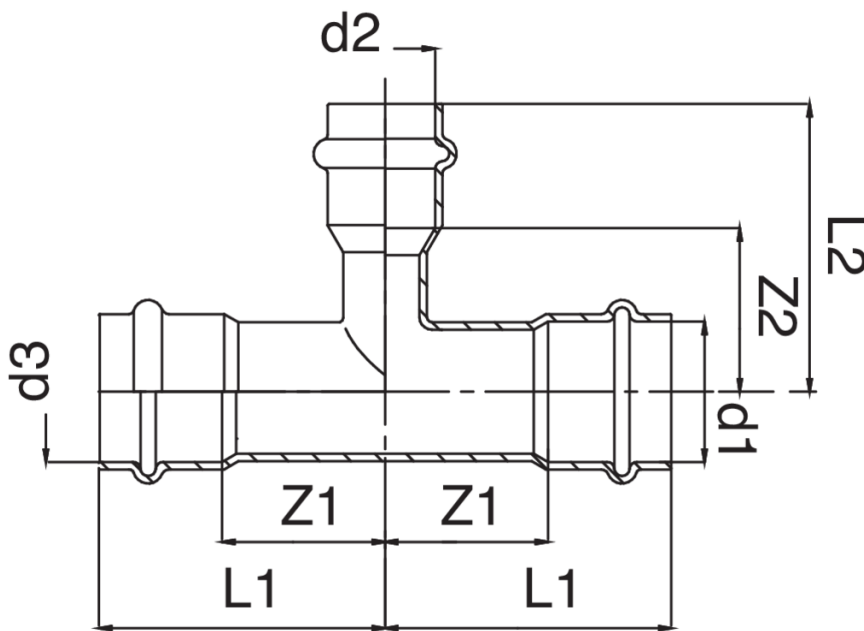

FRABO

frabo
press
C-STEEL V
ZC0131

PATENTED

T reducido H/H/H.

Especificaciones técnicas

D1 X D2 X D3	BAG	MASTER BOX	CÓDIGO	L1	L2	Z1	Z2
12 x 15 x 12	10	100	ZC0131012015012	29	39	11	21
15 x 12 x 12	10	50	ZC0131015012012	40	30	18	12
15 x 12 x 15	10	50	ZC0131015012015	41	42	19	24
15 x 22 x 15	10	70	ZC0131015022015	39,5	51,5	17,5	27,5
18 x 15 x 18	10	80	ZC0131018015018	45	42	22	20
18 x 22 x 18	5	50	ZC0131018022018	45	48	22	24
22 x 12 x 22	5	50	ZC0131022012022	49	39	25	21
22 x 15 x 22	5	50	ZC0131022015022	49	47	25	25
22 x 18 x 22	5	50	ZC0131022018022	49	45	25	22
22 x 28 x 22	5	40	ZC0131022028022	49	49	25	24
28 x 15 x 28	5	30	ZC0131028015028	54	56	29	34
28 x 18 x 28	5	30	ZC0131028018028	58	55	33	32
28 x 22 x 28	5	30	ZC0131028022028	58	54	33	30
35 x 15 x 35	5	25	ZC0131035015035	58	56	32	34
35 x 18 x 35	5	25	ZC0131035018035	58	58	32	35
35 x 22 x 35	5	20	ZC0131035022035	58	49	32	25
35 x 28 x 35	5	20	ZC0131035028035	58	61	32	36
42 x 22 x 42	3	15	ZC0131042022042	65,5	63	29,5	39
42 x 28 x 42	1	10	ZC0131042028042	65,5	64	29,5	39
42 x 35 x 42	1	10	ZC0131042035042	65,5	67	29,5	41
54 x 22 x 54	1	10	ZC0131054022054	82	72	42	48
54 x 28 x 54	1	10	ZC0131054028054	82	74	42	49
54 x 35 x 54	1	10	ZC0131054035054	82	76	42	50
54 x 42 x 54	1	10	ZC0131054042054	82	82	42	46

The big-sizes, items AC0131 and ACM131, are available.

Aplicaciones

HEATING

HVAC

COMPRESSED
AIR