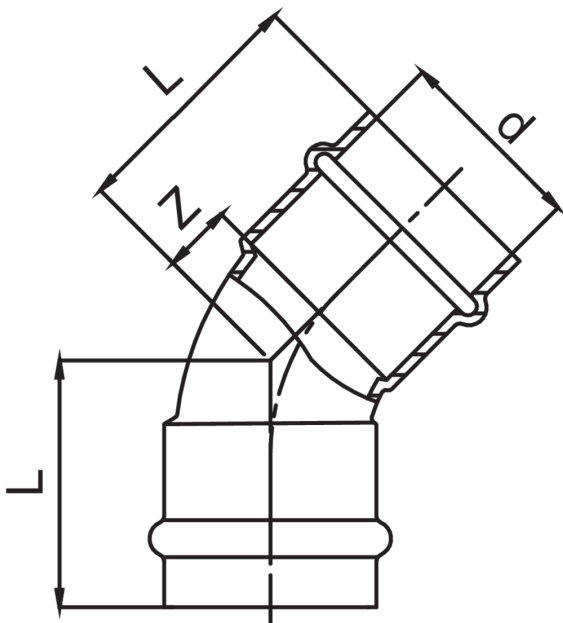

**FRABO**

**frabo**  
**press**  
C-STEEL V  
**ZC0041**

**PATENTED**

Curva 45° H/H.

## Especificaciones técnicas

D	BAG	MASTER BOX	CÓDIGO	L	Z
12	10	200	ZC0041012012000	25	7
15	10	200	ZC0041015015000	29	7
18	10	150	ZC0041018018000	31	8
22	10	80	ZC0041022022000	34	10
28	5	60	ZC0041028028000	38	13
35	5	40	ZC0041035035000	43	17
42	5	20	ZC0041042042000	53	17
54	1	10	ZC0041054054000	68	22

The big-size, item AC0041, is available.