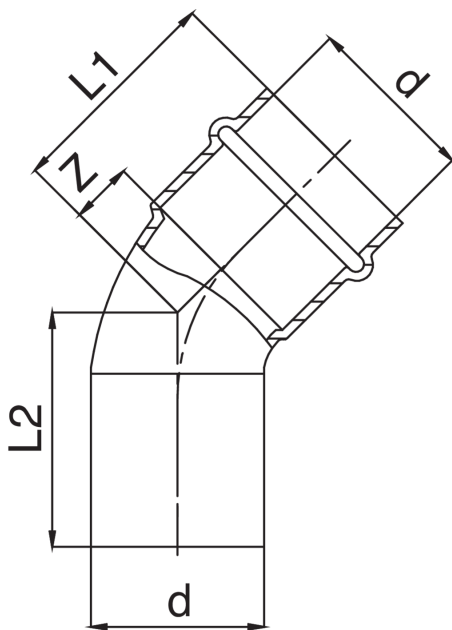

FRABO

frabo
press
C-STEEL V
ZC0040

PATENTED

Curva 45° M/H.

Especificaciones técnicas

D	BAG	MASTER BOX	CÓDIGO	L1	L2	Z
12	10	250	ZC0040012012000	25	27	7
15	10	200	ZC0040015015000	29	31	7
18	10	150	ZC0040018018000	31	33	8
22	10	100	ZC0040022022000	34	36	10
28	5	60	ZC0040028028000	38	40	13
35	5	40	ZC0040035035000	43	45	17
42	5	20	ZC0040042042000	53	55	17
54	1	10	ZC0040054054000	68	70	28

The big-size, item AC0040, is available.

Aplicaciones

HEATING

HVAC

COMPRESSED
AIR