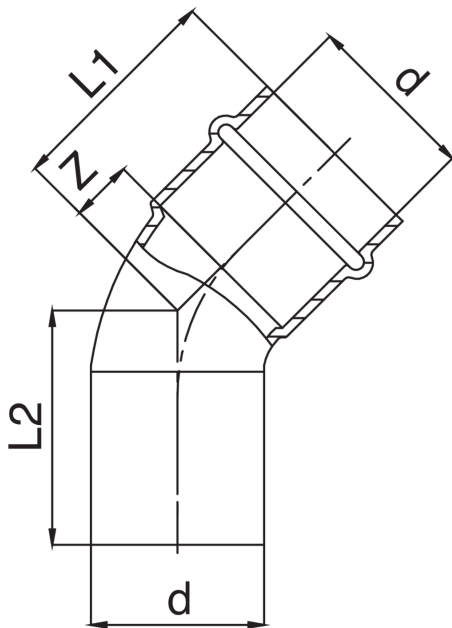

FRABO

frabo
press
C-STEEL V
ZC0040

PATENTED

Curva 45° M/H.

Especificaciones técnicas

D	BAG	MASTER BOX	CÓDIGO	L1	L2	Z
12	10	250	ZC0040012012000	25	27	7
15	10	200	ZC0040015015000	29	31	7
18	10	150	ZC0040018018000	31	33	8
22	10	100	ZC0040022022000	34	36	10
28	5	60	ZC0040028028000	38	40	13
35	5	40	ZC0040035035000	43	45	17
42	5	20	ZC0040042042000	53	55	17
54	1	10	ZC0040054054000	68	70	28

The big-size, item AC0040, is available.

Aplicaciones

HEATING

HVAC

COMPRESSED
AIR