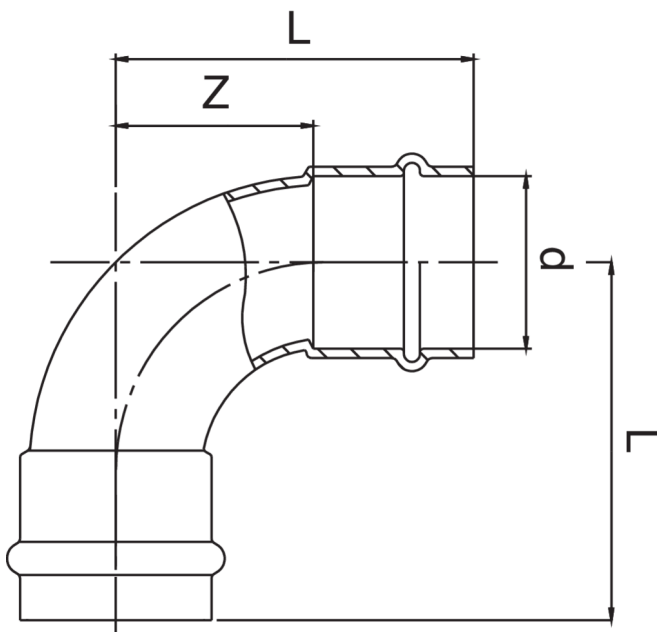

FRABO

frabo
press
C-STEEL V
ZC0002

PATENTED

Curva 90° H/H.

Especificaciones técnicas

D	BAG	MASTER BOX	CÓDIGO	L	Z
12	10	150	ZC0002012012000	33	15
15	10	150	ZC0002015015000	40	18
18	10	100	ZC0002018018000	45	22
22	10	60	ZC0002022022000	50	26
28	5	40	ZC0002028028000	59	34
35	5	30	ZC0002035035000	68	42
42	1	10	ZC0002042042000	87	51
54	1	7	ZC0002054054000	105	65

The big-size, item AC0002, is available.

Aplicaciones

HEATING

HVAC

COMPRESSED
AIR