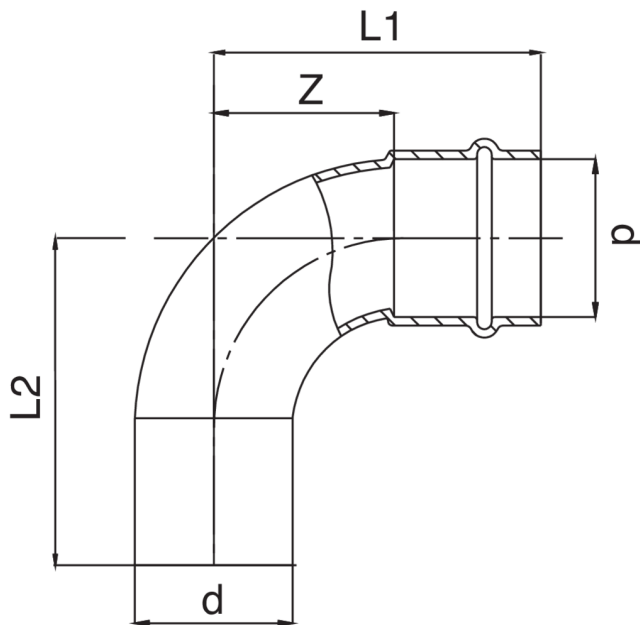

FRABO

frabo
press
C-STEEL V
ZC0001

PATENTED

Curva 90° M/H.

Especificaciones técnicas

D	BAG	MASTER BOX	CÓDIGO	L1	L2	Z
12	10	200	ZC0001012012000	33	34	15
15	10	200	ZC0001015015000	40	42	18
18	10	150	ZC0001018018000	45	47	22
22	10	80	ZC0001022022000	50	52	26
28	5	40	ZC0001028028000	56	61	34
35	5	30	ZC0001035035000	68	70	42
42	1	10	ZC0001042042000	87	88	51
54	1	7	ZC0001054054000	105	107	65

The big-size, item AC0001, is available.

Aplicaciones

HEATING

HVAC

COMPRESSED
AIR