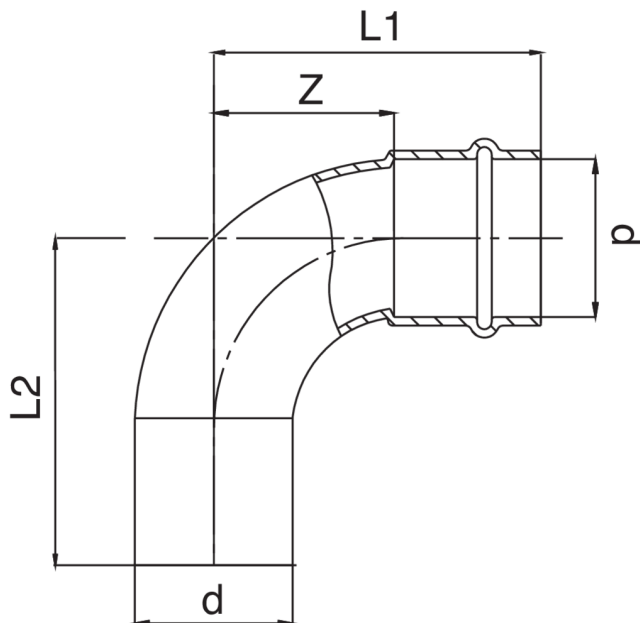

FRABO

frabo
press
C-STEEL V
ZC0001

PATENTED

Curva 90° M/H.

Especificaciones técnicas

D	BAG	MASTER BOX	CÓDIGO	L1	L2	Z
12	10	200	ZC0001012012000	33	34	15
15	10	200	ZC0001015015000	40	42	18
18	10	150	ZC0001018018000	45	47	22
22	10	80	ZC0001022022000	50	52	26
28	5	40	ZC0001028028000	56	61	34
35	5	30	ZC0001035035000	68	70	42
42	1	10	ZC0001042042000	87	88	51
54	1	7	ZC0001054054000	105	107	65

The big-size, item AC0001, is available.

Aplicaciones

HEATING

HVAC

COMPRESSED
AIR