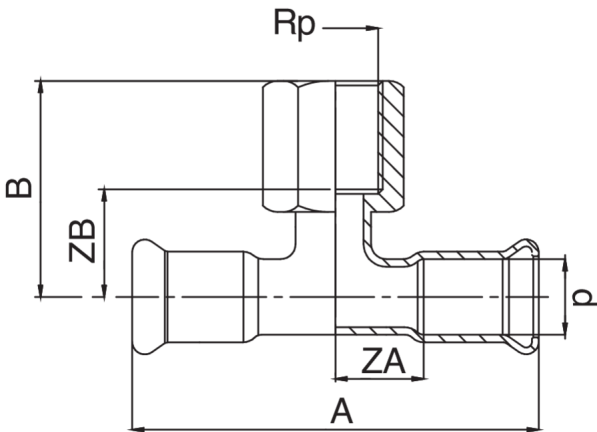

## Technical specifications

D X RP	BAG	MASTER BOX	CODE	A	B	ZA	ZB
76,1 x 3/4"	1	8	AXF130076A34076	152	69	25	51
76,1 x 2"	1	4	AXF130076C02076	152	75	25	52
88,9 x 3/4"	1	5	AXF130089A34089	175	76	27	58
88,9 x 2"	1	5	AXF130089C02089	175	82	27	59
108 x 3/4"	1	3	AXF130108A34108	204	85	33	67
108 x 2"	1	3	AXF130108C02108	204	91	33	68