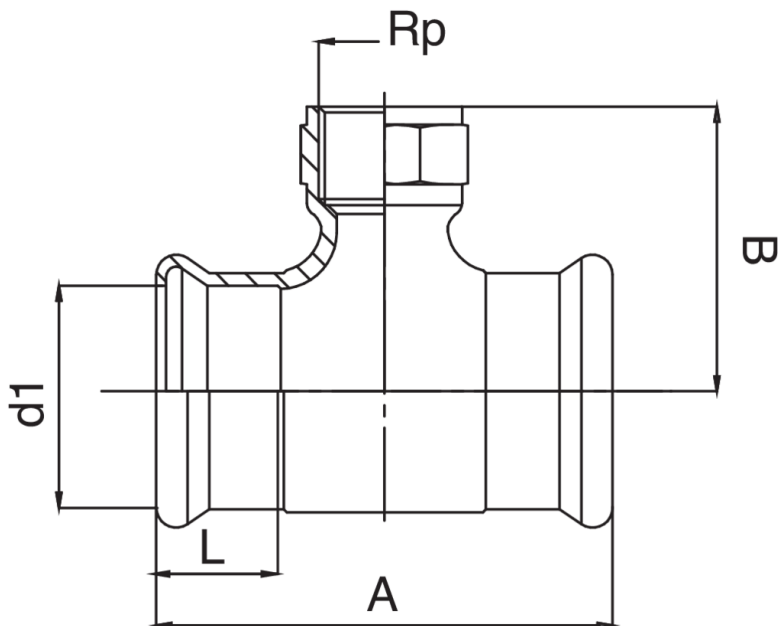

Bronze F/female thread/F tee.

Technical specifications

D1 X RP	BAG	MASTER BOX	CODE	A	B	L
76,1 x 1/2"	1	4	RB8130076A12076	154	56	45
76,1 x 3/4"	1	6	RB8130076A34076	154	60	45
76,1 x 2"	1	5	RB8130076C02076	242	66	45
88,9 x 3/4"	1	4	RB8130089A34089	173	67	46
88,9 x 2"	1	4	RB8130089C02089	272	73	46
108 x 3/4"	1	2	RB8130108A34108	204	76	70
108 x 2"	1	2	RB8130108C02108	324	82	70