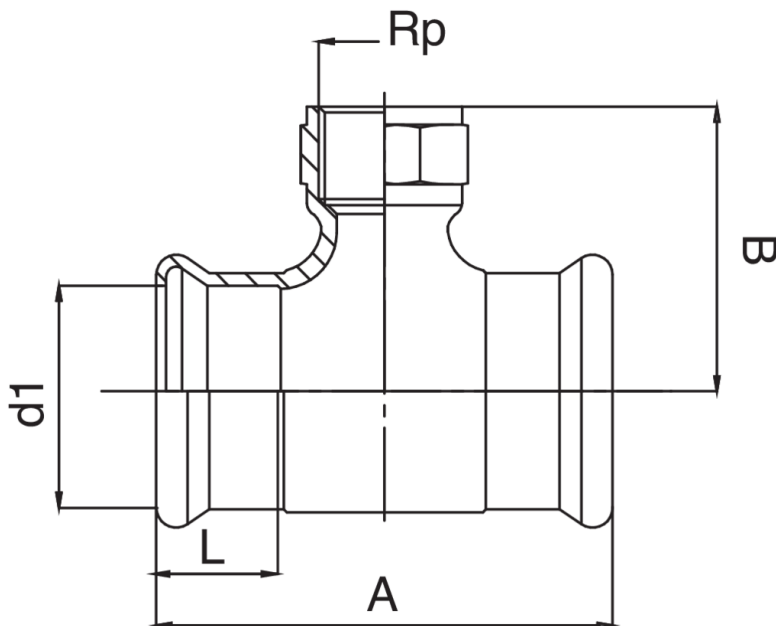

Bronze F/female thread/F tee.

Technical specifications

D1 X RP	BAG	MASTER BOX	CODE	A	B	L
76,1 x 1/2"	1	4	RB8130076A12076	154	56	45
76,1 x 3/4"	1	6	RB8130076A34076	154	60	45
76,1 x 2"	1	5	RB8130076C02076	242	66	45
88,9 x 3/4"	1	4	RB8130089A34089	173	67	46
88,9 x 2"	1	4	RB8130089C02089	272	73	46
108 x 3/4"	1	2	RB8130108A34108	204	76	70
108 x 2"	1	2	RB8130108C02108	324	82	70